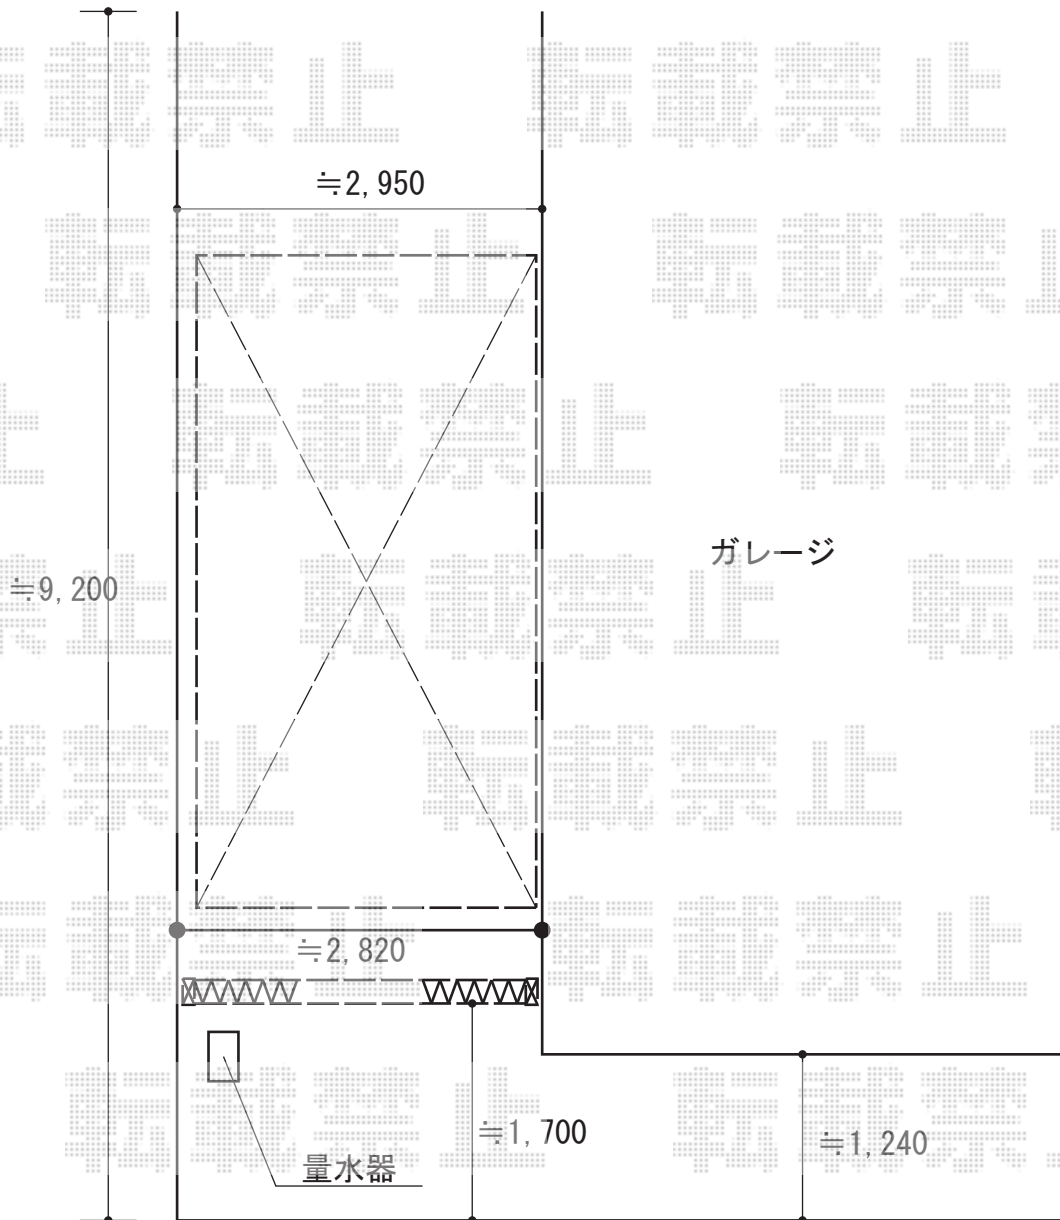

カーポート・カーゲート

YKK AP レイナワンポートグラン 積雪 \sim 20cm対応
幅= 2,738mm
奥行= 5,052mm
色: ブラウン
屋根材: ポリカーボネート (スモークブラウン)
柱仕様: ハイルフ柱仕様 (有効高 約2,300mm)

Value Select トリップゲート PB型 ノンレール 片開き 33S
開口幅= 2,907mm
全幅= 3,007mm
たたみ幅= 347mm
高さ= 1,200mm
色: ダークブロンズ
キャスター数: 2箇所
落棒数: 2本

現場状況や作図制限により概略図の内容と多少の違いが生じることがございます。
施工時は、現場優先とさせて頂きたく思いますので、お立会い頂き、
最終のご指示のほど、何卒、宜しくお願い致します。

EX-SHOP
HTTP://WWW.EX-SHOP.NET

担当: 松保