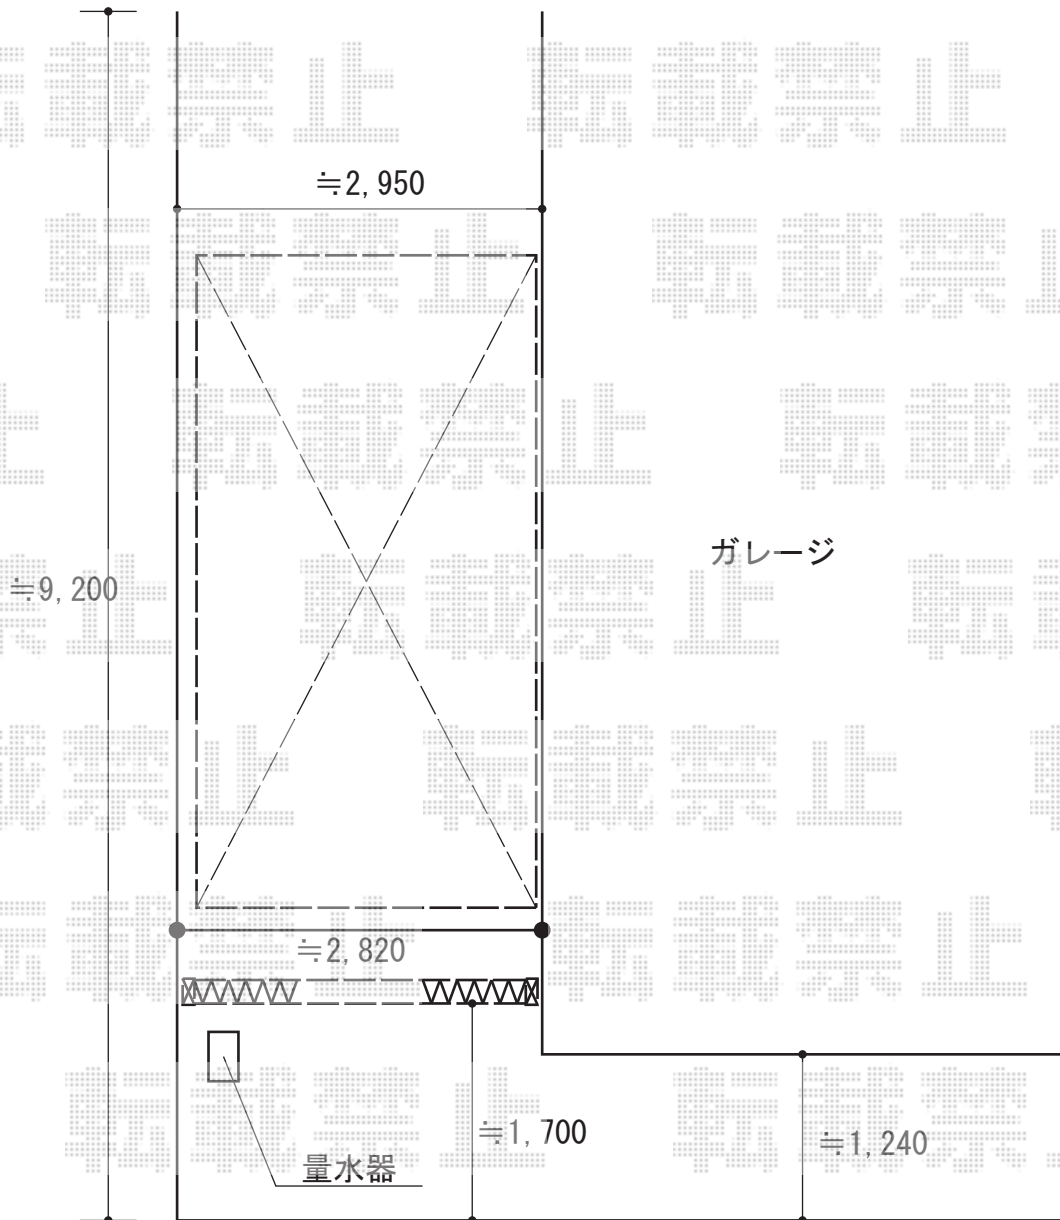

カーポート・カーゲート

YKK AP レイナワンポートグラン 積雪 \sim 20cm対応
幅= 2,738mm
奥行= 5,052mm
色: ブラウン
屋根材: ポリカーボネート (スモークブラウン)
柱仕様: ハイルフ柱仕様 (有効高 約2,300mm)

Value Select トリップゲート PB型 ノンレール 片開き 33S
開口幅= 2,907mm
全幅= 3,007mm
たたみ幅= 347mm
高さ= 1,200mm
色: ダークブロンズ
キャスター数: 2箇所
落棒数: 2本

現場状況や作図制限により概略図の内容と多少の違いが生じることがございます。
施工時は、現場優先とさせていただきますので、お立会い頂き、
最終のご指示のほど、何卒、宜しくお願い致します。

EX-SHOP
HTTP://WWW.EX-SHOP.NET

担当: 松保