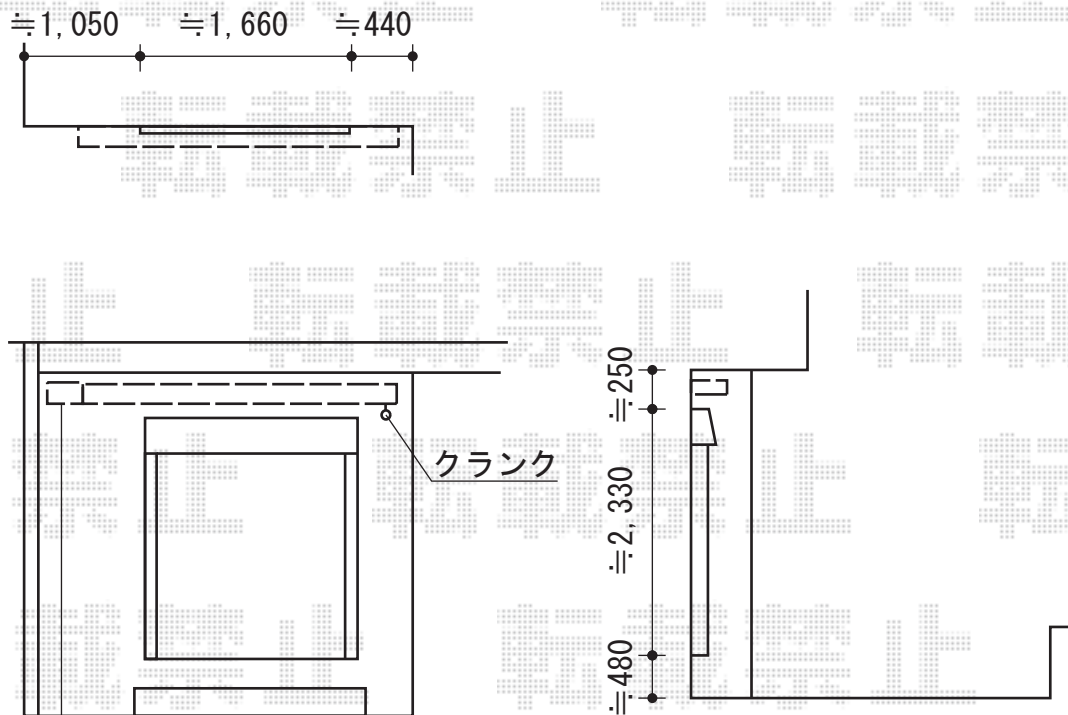

彩風C型 手動式

ベースプレートのみ
コーナー柱まで伸ばします。

トステム 彩風C型 手動式

間口= 関東間1.5間(2,730mm)

出幅= 2,000mm

本体色： シャイングレー

キャンバス色： アクリル(ブリティッシュグリーンA)

駆動： 手動式/外観右駆動

クランクハンドル： 長さ1,500mm

追加部材： ベースプレートセット L=3330/ネジセット/キャップセット

現場状況や作図制限により概略図の内容と多少の違いが生じることがございます。
施工時は、現場優先とさせて頂きたく思いますので、お立会い頂き、
最終のご指示のほど、何卒、宜しくお願い致します。

EX-SHOP
HTTP://WWW.EX-SHOP.NET

担当：宅島

全ての著作権は、エクスショップに帰属します。当社とのお取引目的外の使用・複製・転載禁止となっております。