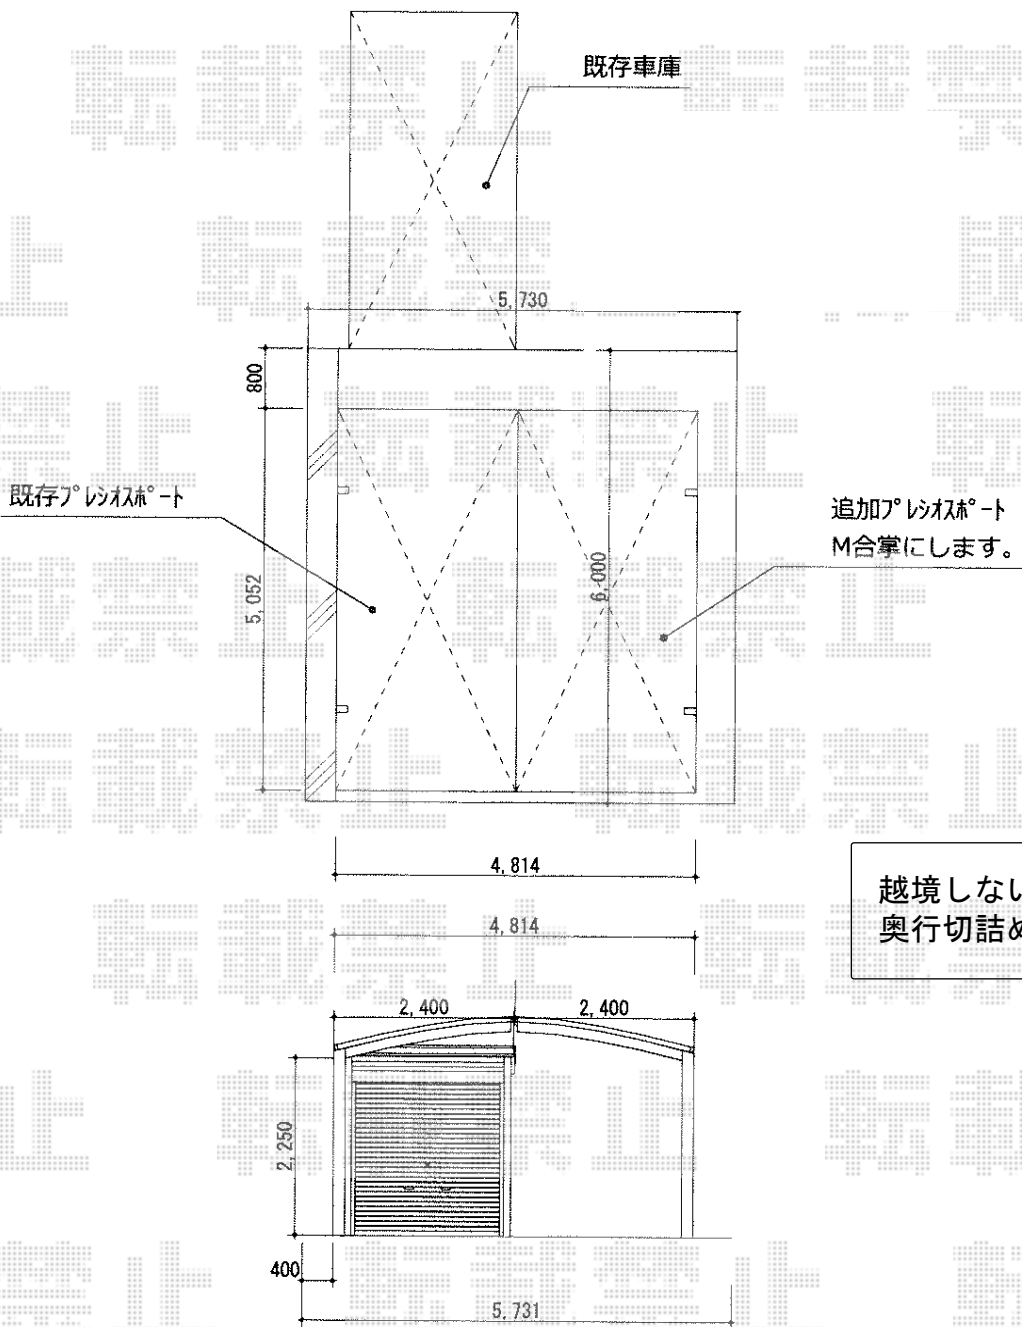

カーポート 施工概略図

Value Select プレシオスポート 積雪~20cm対応
 幅= 2,400mm
 奥行= 5,052mm
 色: チャコールブラック
 屋根材: 熱線遮断ポリカーボネート (スカイブルーマット調)
 柱仕様: ハイルーフ柱仕様 (有効高 約2,250mm)
 追加部材: 合掌連結材/M合掌部品

2013-6-174687

担当者

酒井