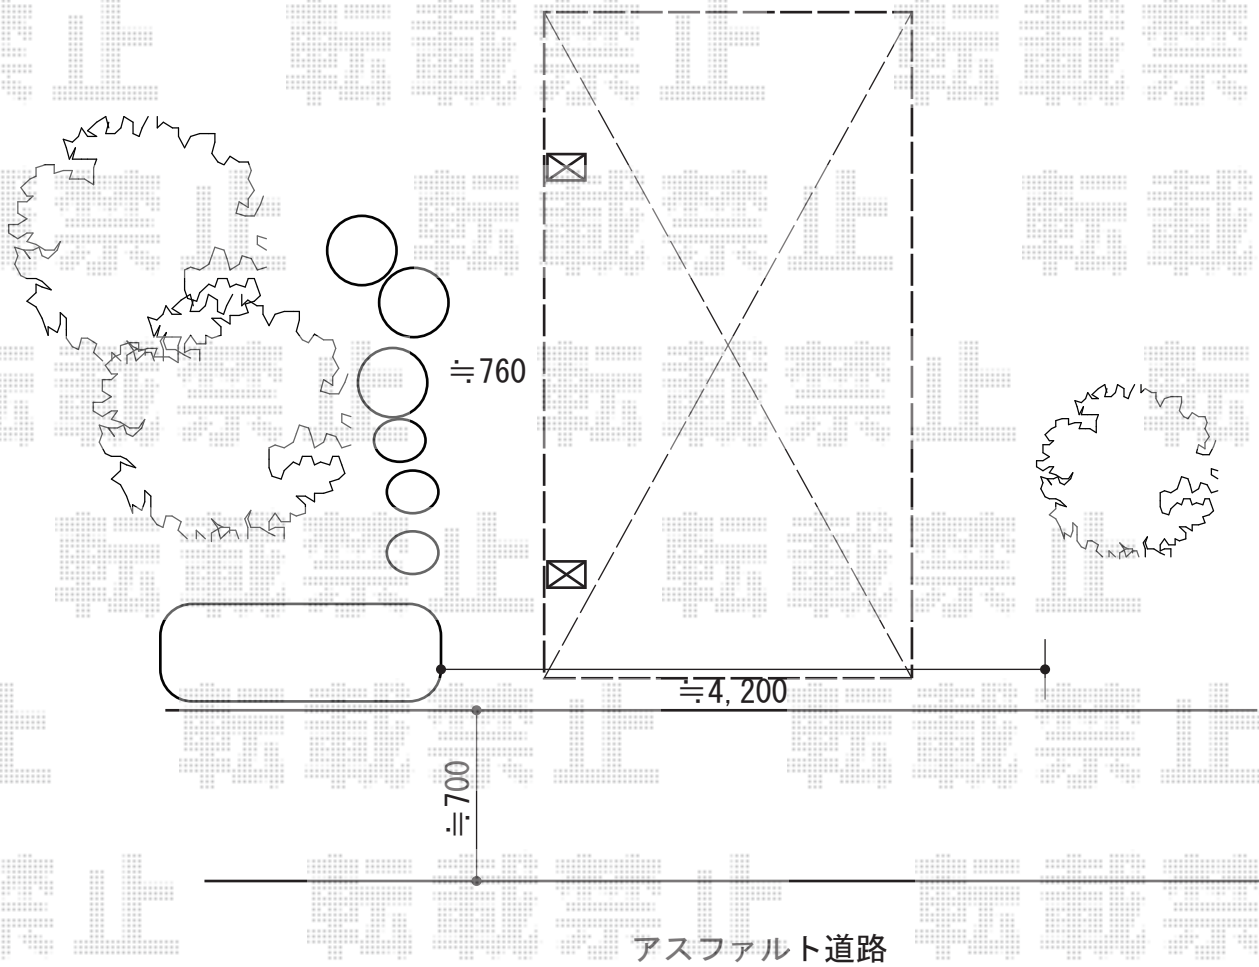

# カーブポートシグマIII 積雪～20cm対応

玄関

## トステム カーブポートシグマIII 積雪～20cm対応

幅= 2,701mm

奥行= 4,980mm

色： オータムブラウン

屋根材： 熱線吸収ポリカーボネート（ライトブルーマット調）

柱仕様： ロング柱23仕様（有効高 約2,300mm）