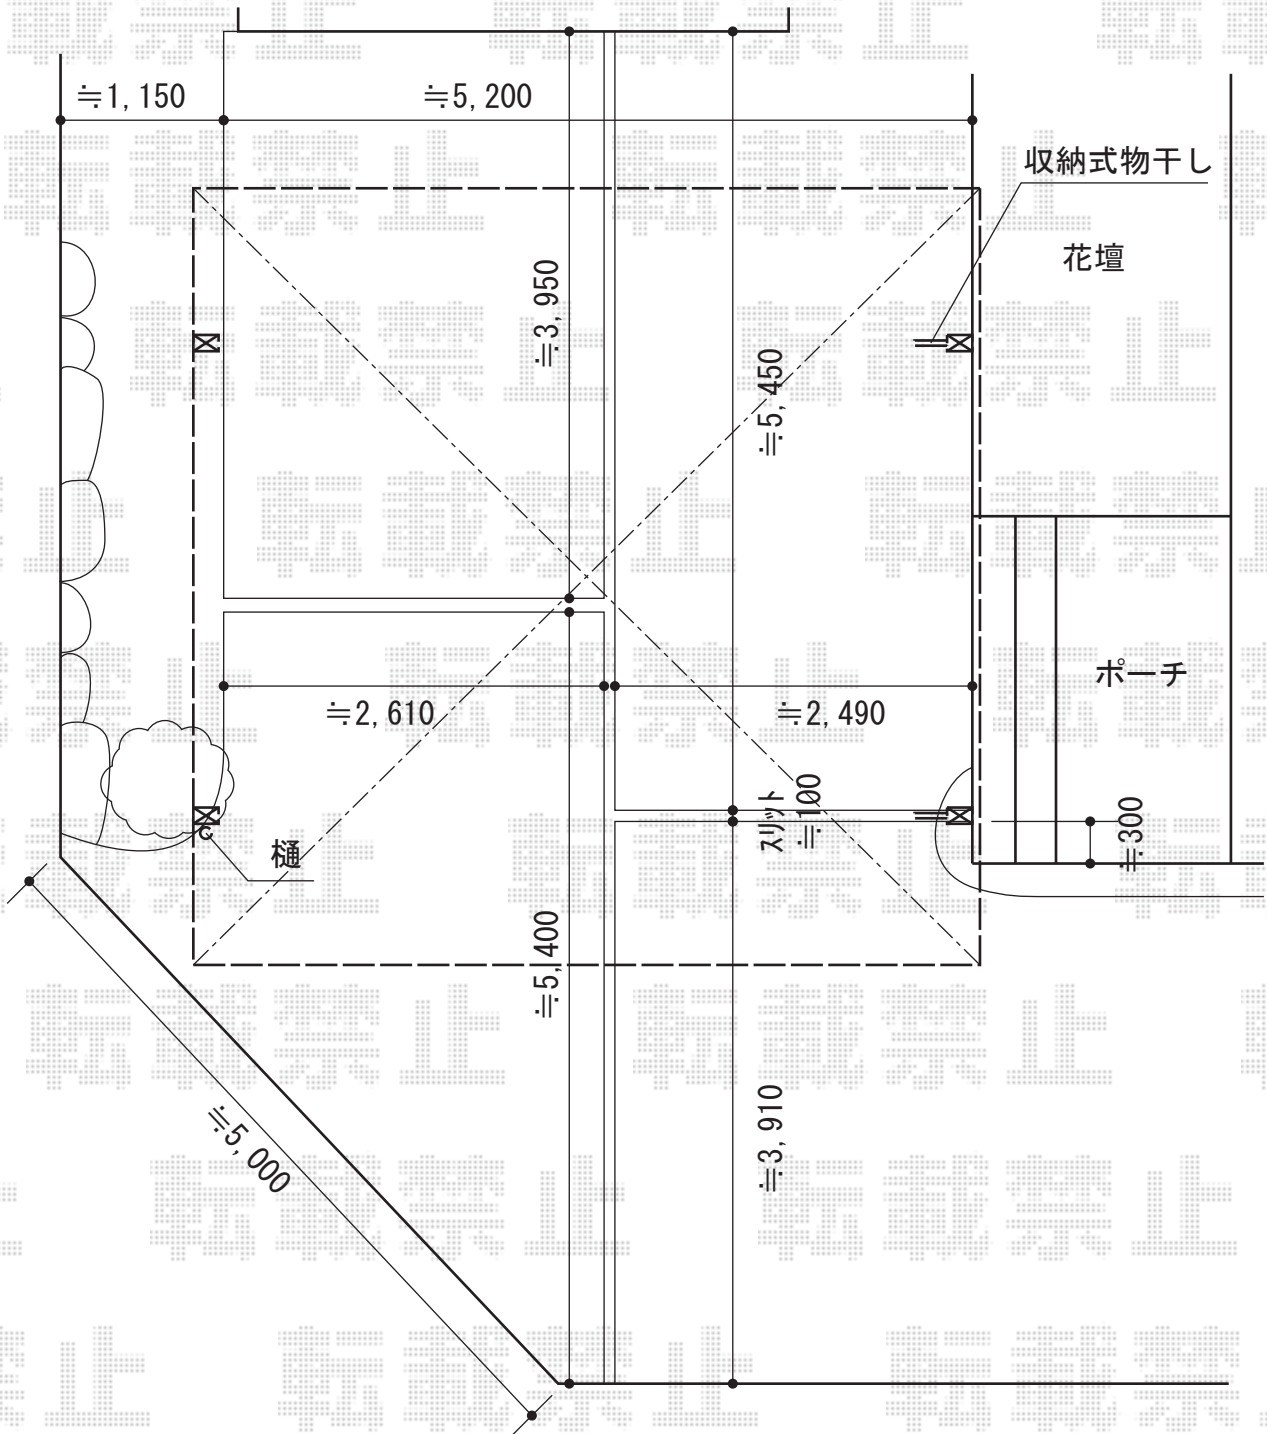

# テリオSPORTIII 1500 2台用 4本柱 積雪~50cm対応

トステム テリオSPORTIII 1500 2台用 4本柱 積雪~50cm対応  
 幅= 5,484mm  
 奥行= 5,453mm  
 色： シャイングレー  
 屋根材： 【採光タイプ】 スチール折板（ペフ無）/ポリカ（幅600）  
 柱仕様： ロング柱25仕様（有効高 約2,500mm）  
 横材： 無し  
 オプション： 桧化粧材（柿渋調）