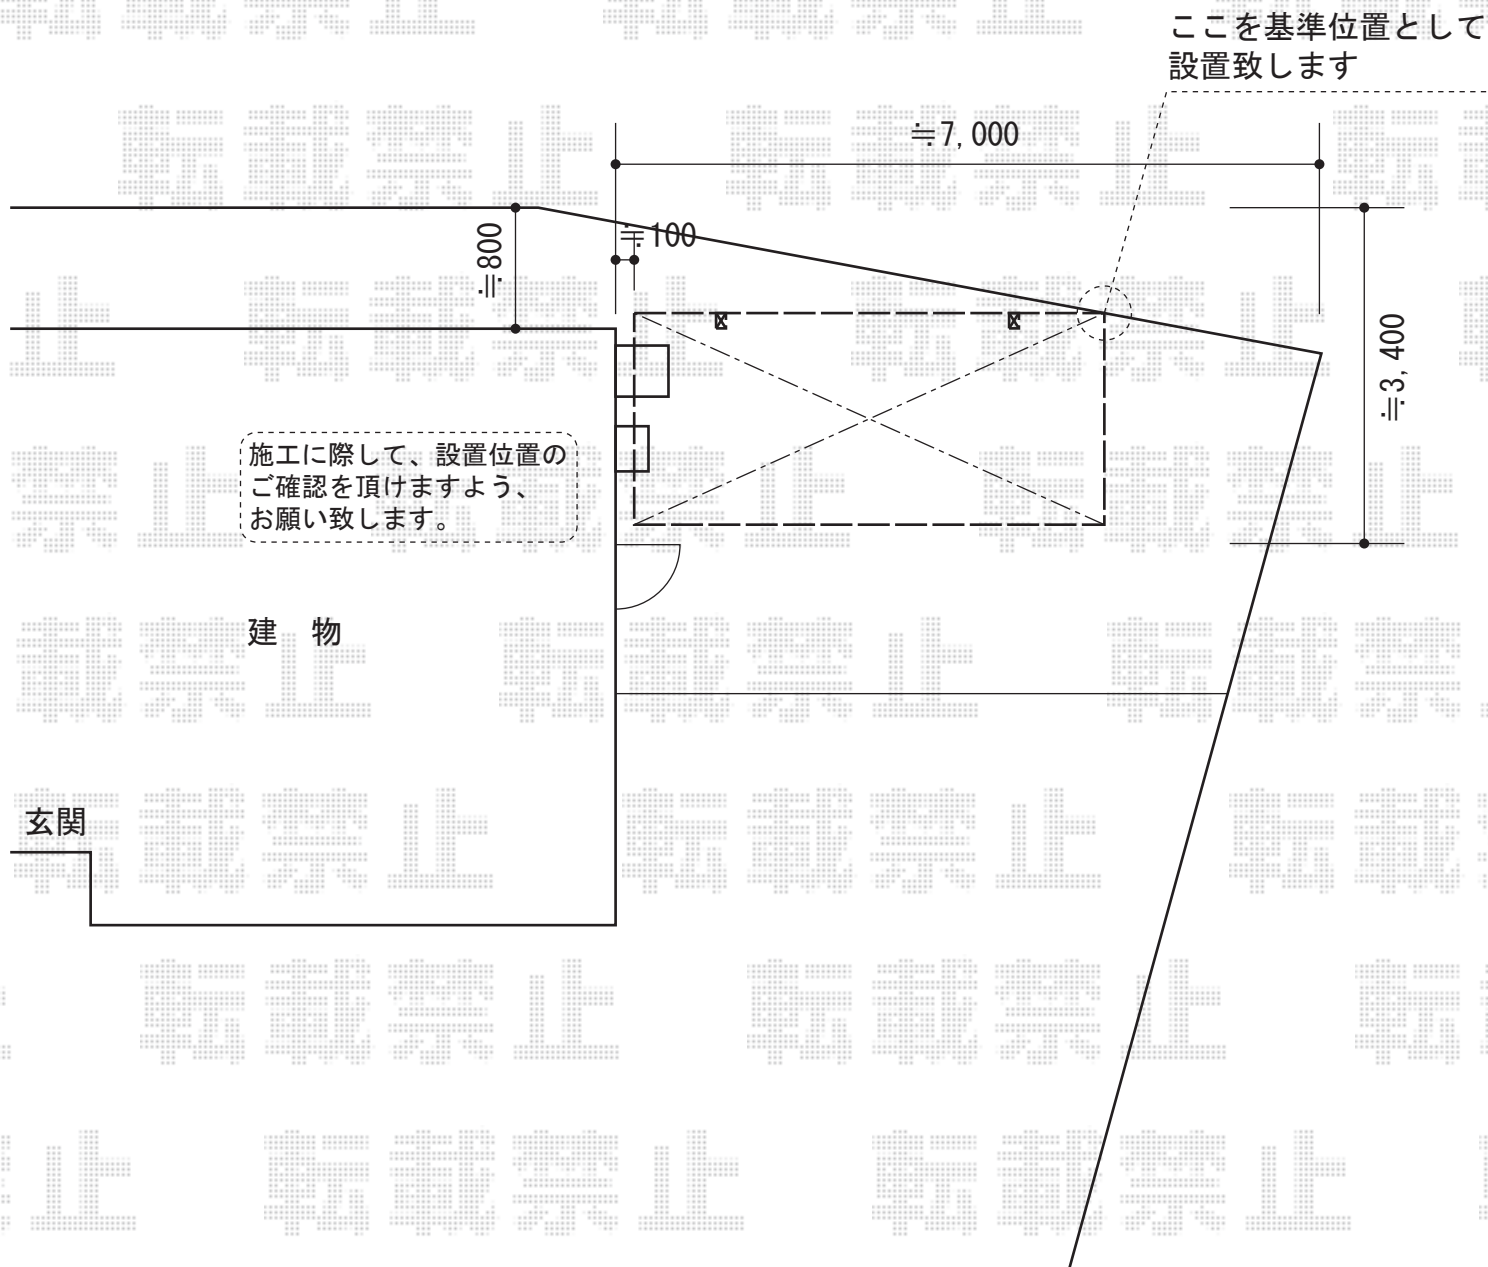

プレシオスポート 積雪～20cm対応

Value Select プレシオスポート 積雪～20cm対応
幅= 2,400mm
奥行= 5,052mm
色： ノーブルステン
屋根材： ポリカーボネート（ガラスマット）
柱仕様： ハイルフ柱仕様（有効高 約2,250mm）

現場状況や作図制限により概略図の内容と多少の違いが生じることがございます。
施工時は、現場優先とさせて頂きたく思いますので、お立会い頂き、
最終のご指示のほど、何卒、宜しくお願い致します。