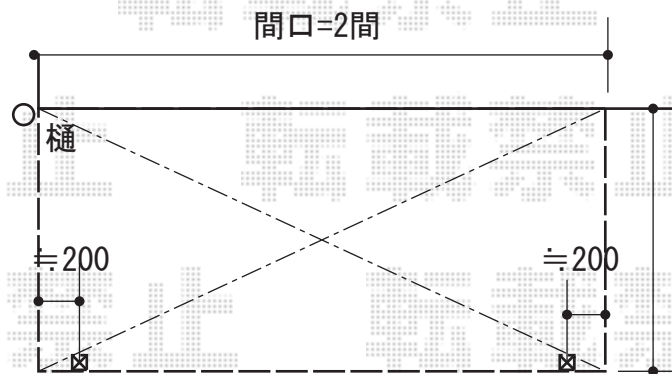

ヴェクターテラス R型 テラスタイプ 単体 積雪～20cm対応

YKK AP ヴェクターテラス R型
テラスタイプ 単体 積雪～20cm対応
間口=関東間2.0間（柱芯々3,485mm 屋根幅3,670mm）
出幅=9尺（2,670mm） 色：ブラウン
屋根材：ポリカーボネート（トーマイマツト）
柱仕様：柱標準タイプ（柱2本） 施工方法：上止め仕様

YKK AP 吊り下げ式物干し ロング 2本入
色：カームブラック数量：2セット