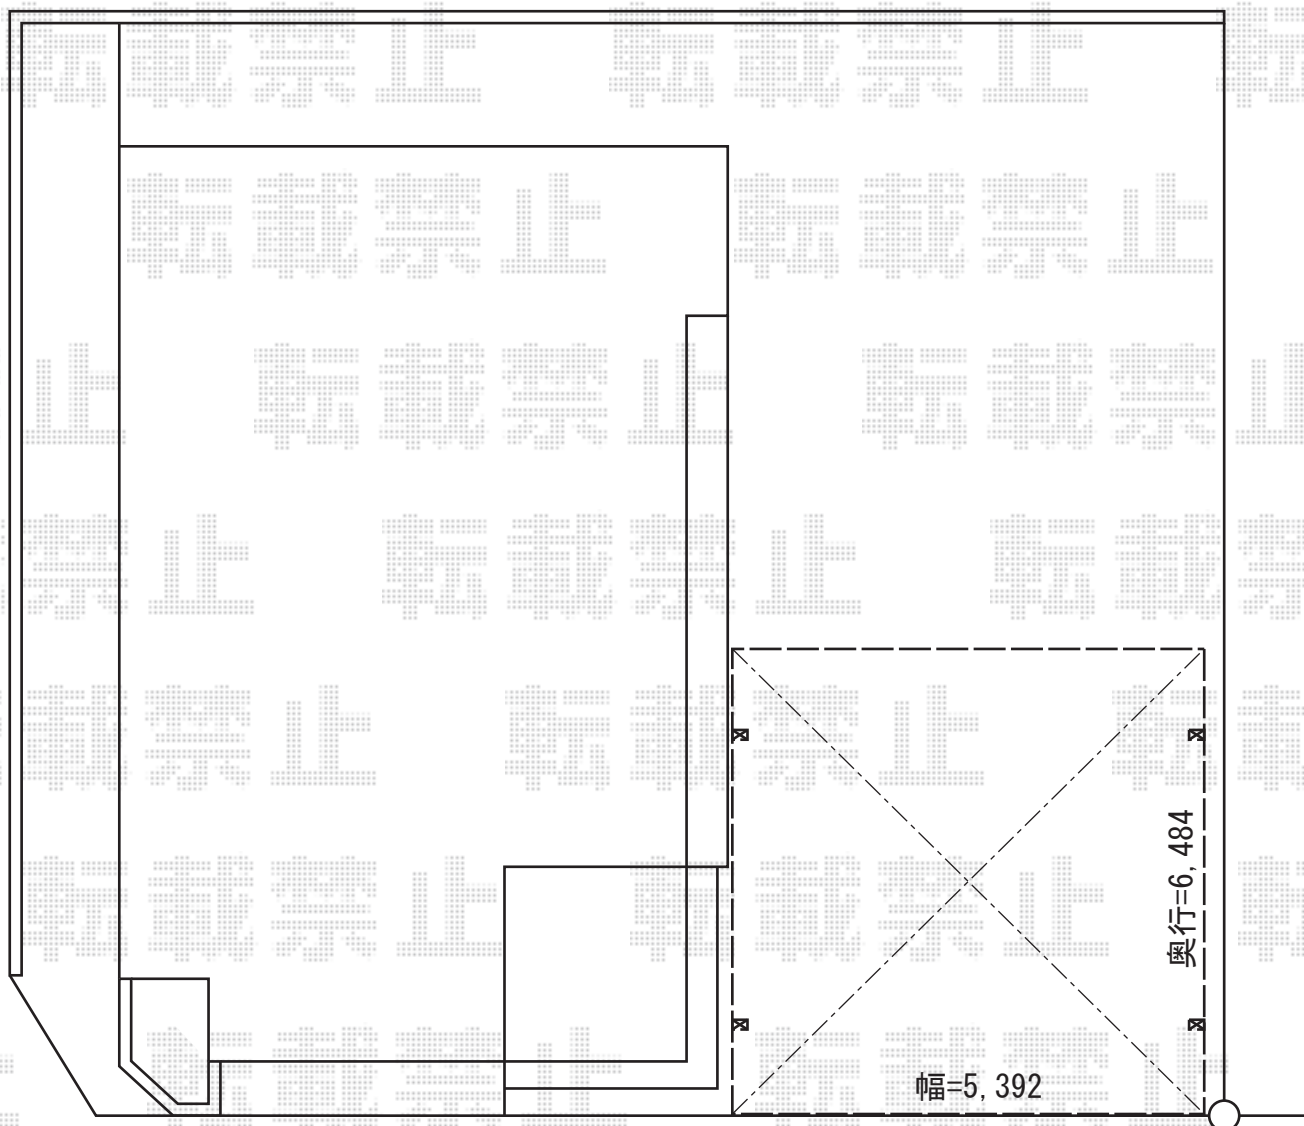

レイナツインポートグラン 延長 積雪～20cm対応

YKK AP レイナツインポートグラン 延長 積雪～20cm対応  
幅= 5,392mm  
奥行= 6,484mm  
色： プラチナステン  
屋根材： 熱線遮断ポリカーボネート(トーマイマット)  
柱仕様： ハイルーフ柱仕様(有効高 約2,350mm)

現場状況や作図制限により概略図の内容と多少の違いが生じることがございます。  
施工時は、現場優先とさせて頂きたく思いますので、お立会い頂き、  
最終のご指示のほど、何卒、宜しくお願い致します。