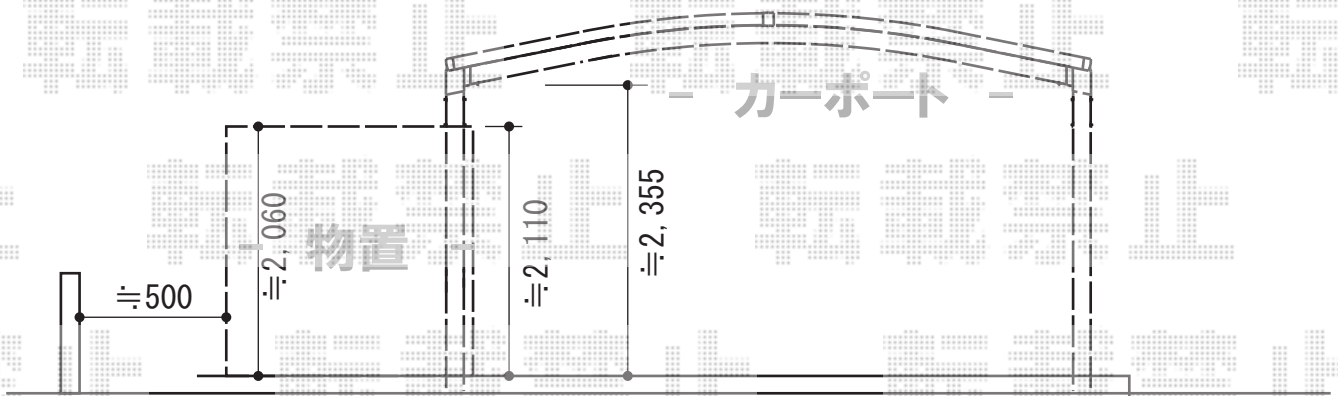

レイナツインポートグラン 積雪～20cm対応

YKK AP レイナツインポートグラン積雪～20cm対応

幅=5,097mm

奥行=5,052mm

色：プラチナステン

屋根材：ポリカーボネート（トーマイマツ）

柱仕様：ハイルーフ柱仕様（有効高 約2,350mm）

タクボ物置 ND-Z2519 Mr. スtockマンダンディ 一般型

間口=2,532mm

奥行=1,922mm

高さ=2,110mm

色：トロピカルオレンジ

屋根タイプ：結露減少型

耐荷重タイプ：一般型

現場状況や作図制限により概略図の内容と多少の違いが生じることがございます。
 施工時は、現場優先とさせて頂きたく思いますので、お立会い頂き、
 最終のご指示のほど、何卒、宜しくお願い致します。

EX-SHOP
 HTTP://WWW.EX-SHOP.NET