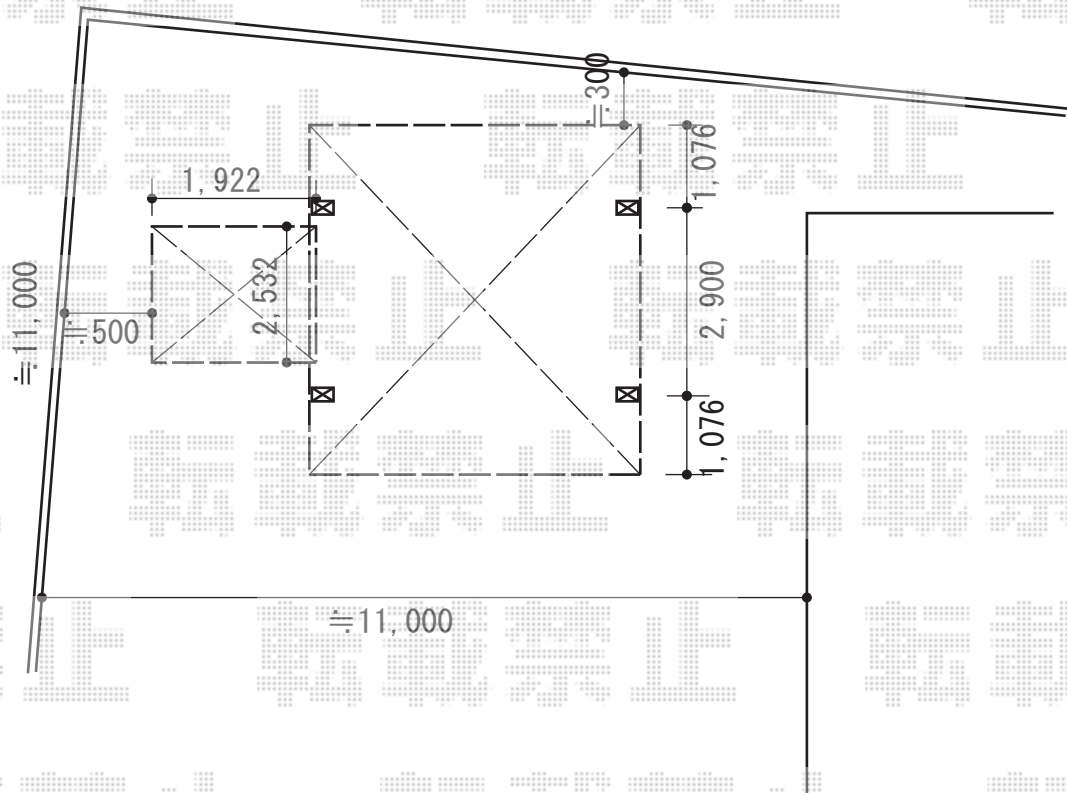

レイナツインポートグラン 積雪～20cm対応

YKK AP レイナツインポートグラン積雪～20cm対応

幅=5,097mm

奥行=5,052mm

色：プラチナステン

屋根材：ポリカーボネート（トーマイマツ）

柱仕様：ハイルーフ柱仕様（有効高 約2,350mm）

タクボ物置 ND-Z2519 Mr. スtockマンダンディ 一般型

間口=2,532mm

奥行=1,922mm

高さ=2,110mm

色：トロピカルオレンジ

屋根タイプ：結露減少型

耐荷重タイプ：一般型

現場状況や作図制限により概略図の内容と多少の違いが生じることがございます。
 施工時は、現場優先とさせて頂きたく思いますので、お立会い頂き、
 最終のご指示のほど、何卒、宜しくお願い致します。

EX-SHOP
 HTTP://WWW.EX-SHOP.NET