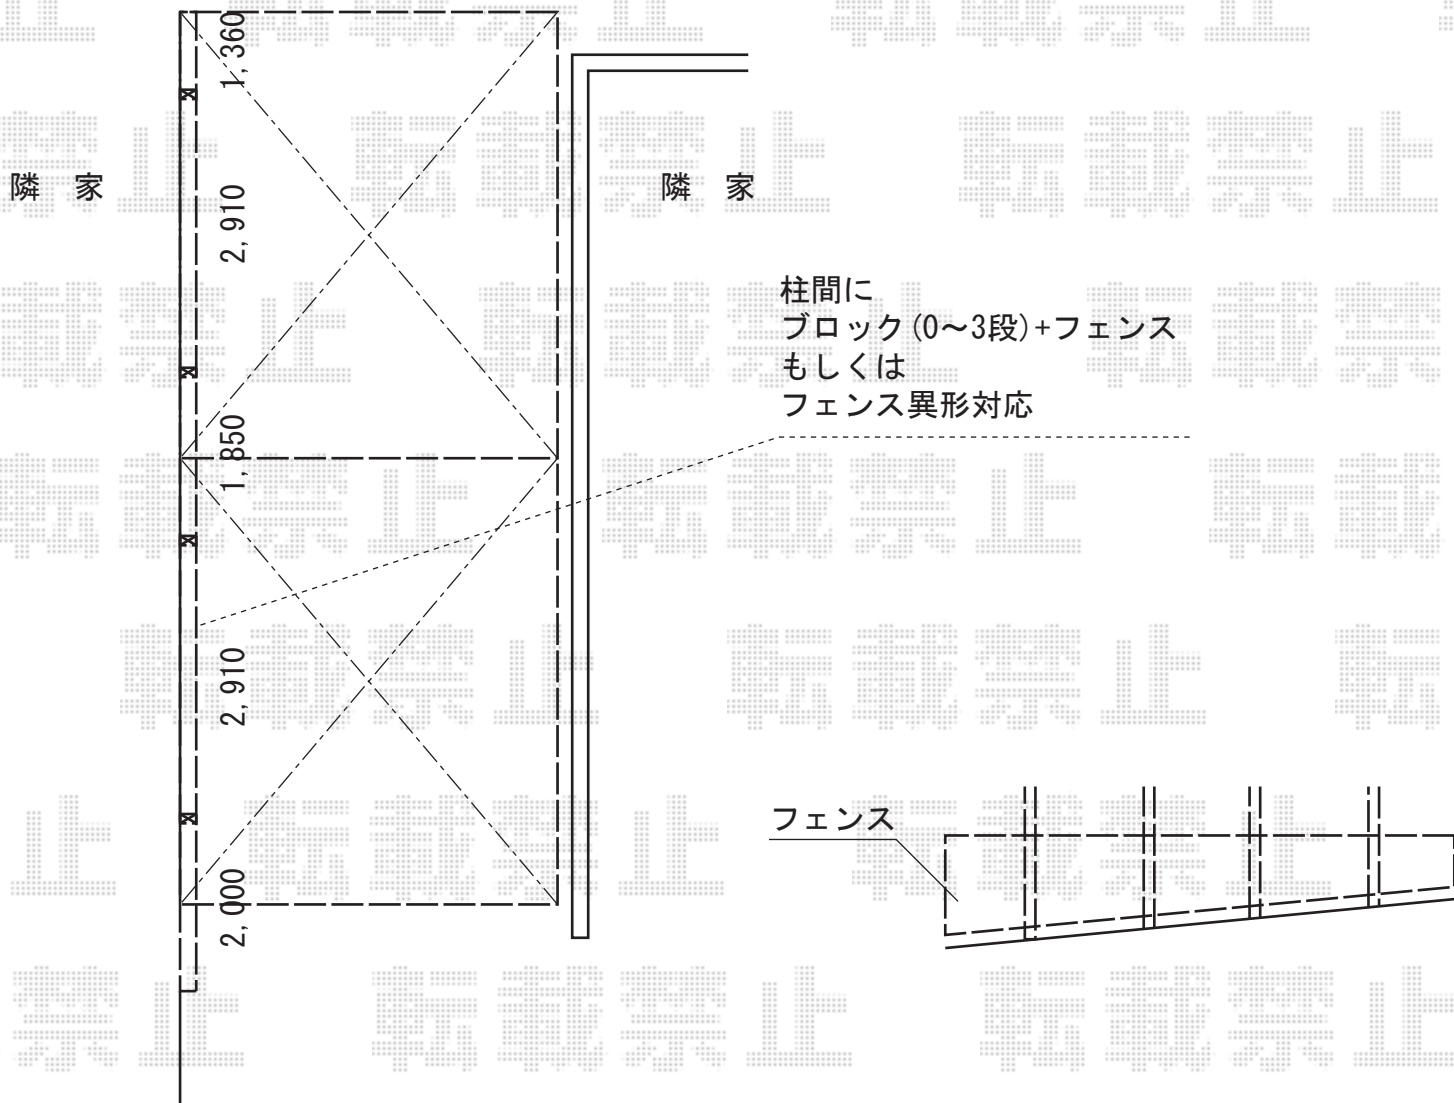

EAF4型 フリーポールタイプ

四国化成 EAF4型 フリーポールタイプ

本体1枚 (W×H) = (1,998mm×1,000mm) × 1枚/
 (1,998mm×1,200mm) (¥19,700) × 4枚 / (1,998mm×1,500mm) × 2枚
 傾斜用自由支柱：1000用×2本/1200用×5本/1500用×3本
 フリージョイント：×2セット
 横さんキャップ：×5セット
 色：ステンカラー

現場状況や作図制限により概略図の内容と多少の違いが生じることがございます。
 施工時は、現場優先とさせていただきますので、お立会い頂き、
 最終のご指示のほど、何卒、宜しくお願い致します。

EX-SHOP
[HTTP://WWW.EX-SHOP.NET](http://www.ex-shop.net)

担当：竹下