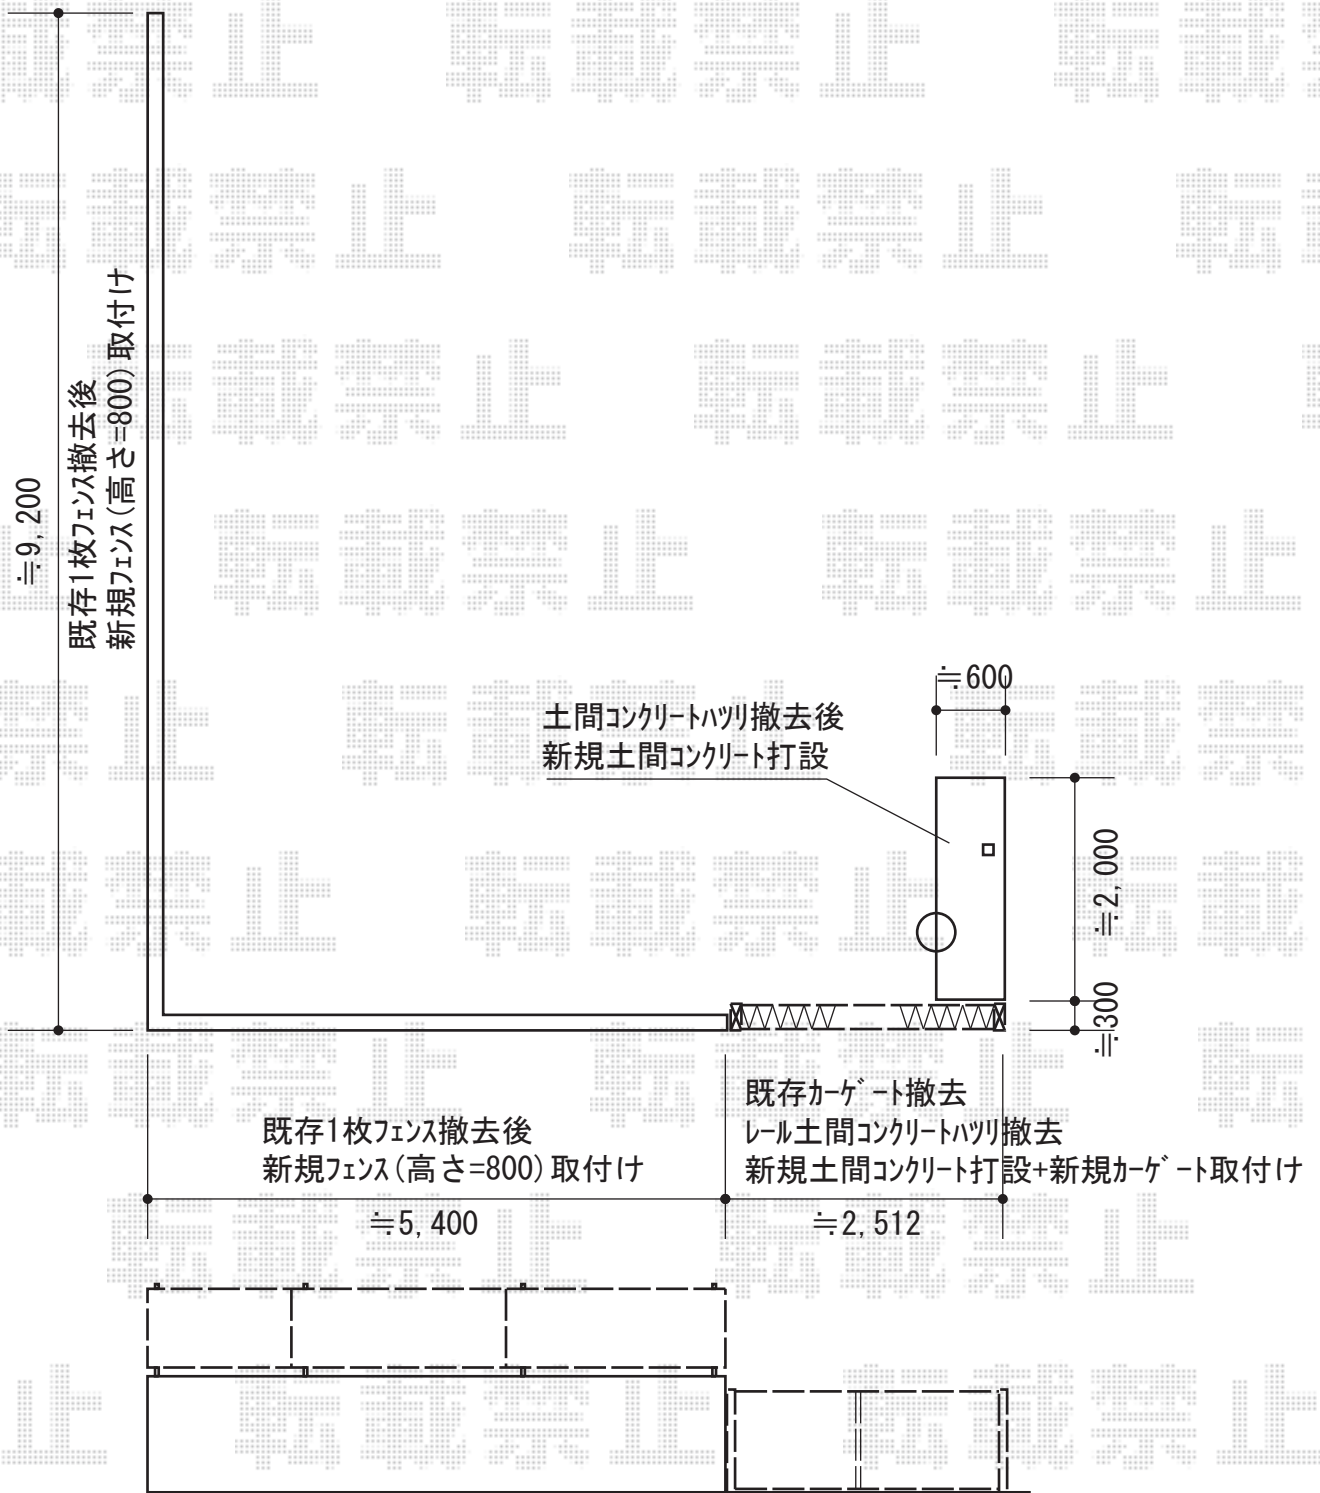

フェンス・カーゲート

YKK AP レスティナフェンス22型 自由柱施工
 本体1枚 (W×H) = (1,975×800mm) × 8枚
 自由柱: T80×10本
 格子付きコーナー継手: T80×1セット
 エンドキャップ: 1セット
 色: カームブラック

Value Select
 トリップゲート PC型 ノンレール 片開き親子26D0
 開口幅= 2,519mm
 全幅= 2,619mm
 たたみ幅= 424mm
 高さ= 1,200mm
 色: ブラック
 キャスター数: 2箇所
 落棒数: 2本

現場状況や作図制限により概略図の内容と多少の違いが生じることがございます。
 施工時は、現場優先とさせて頂きたく思いますので、お立会い頂き、
 最終のご指示のほど、何卒、宜しくお願い致します。

EX-SHOP
[HTTP://WWW.EX-SHOP.NET](http://www.ex-shop.net)

担当: 宅島