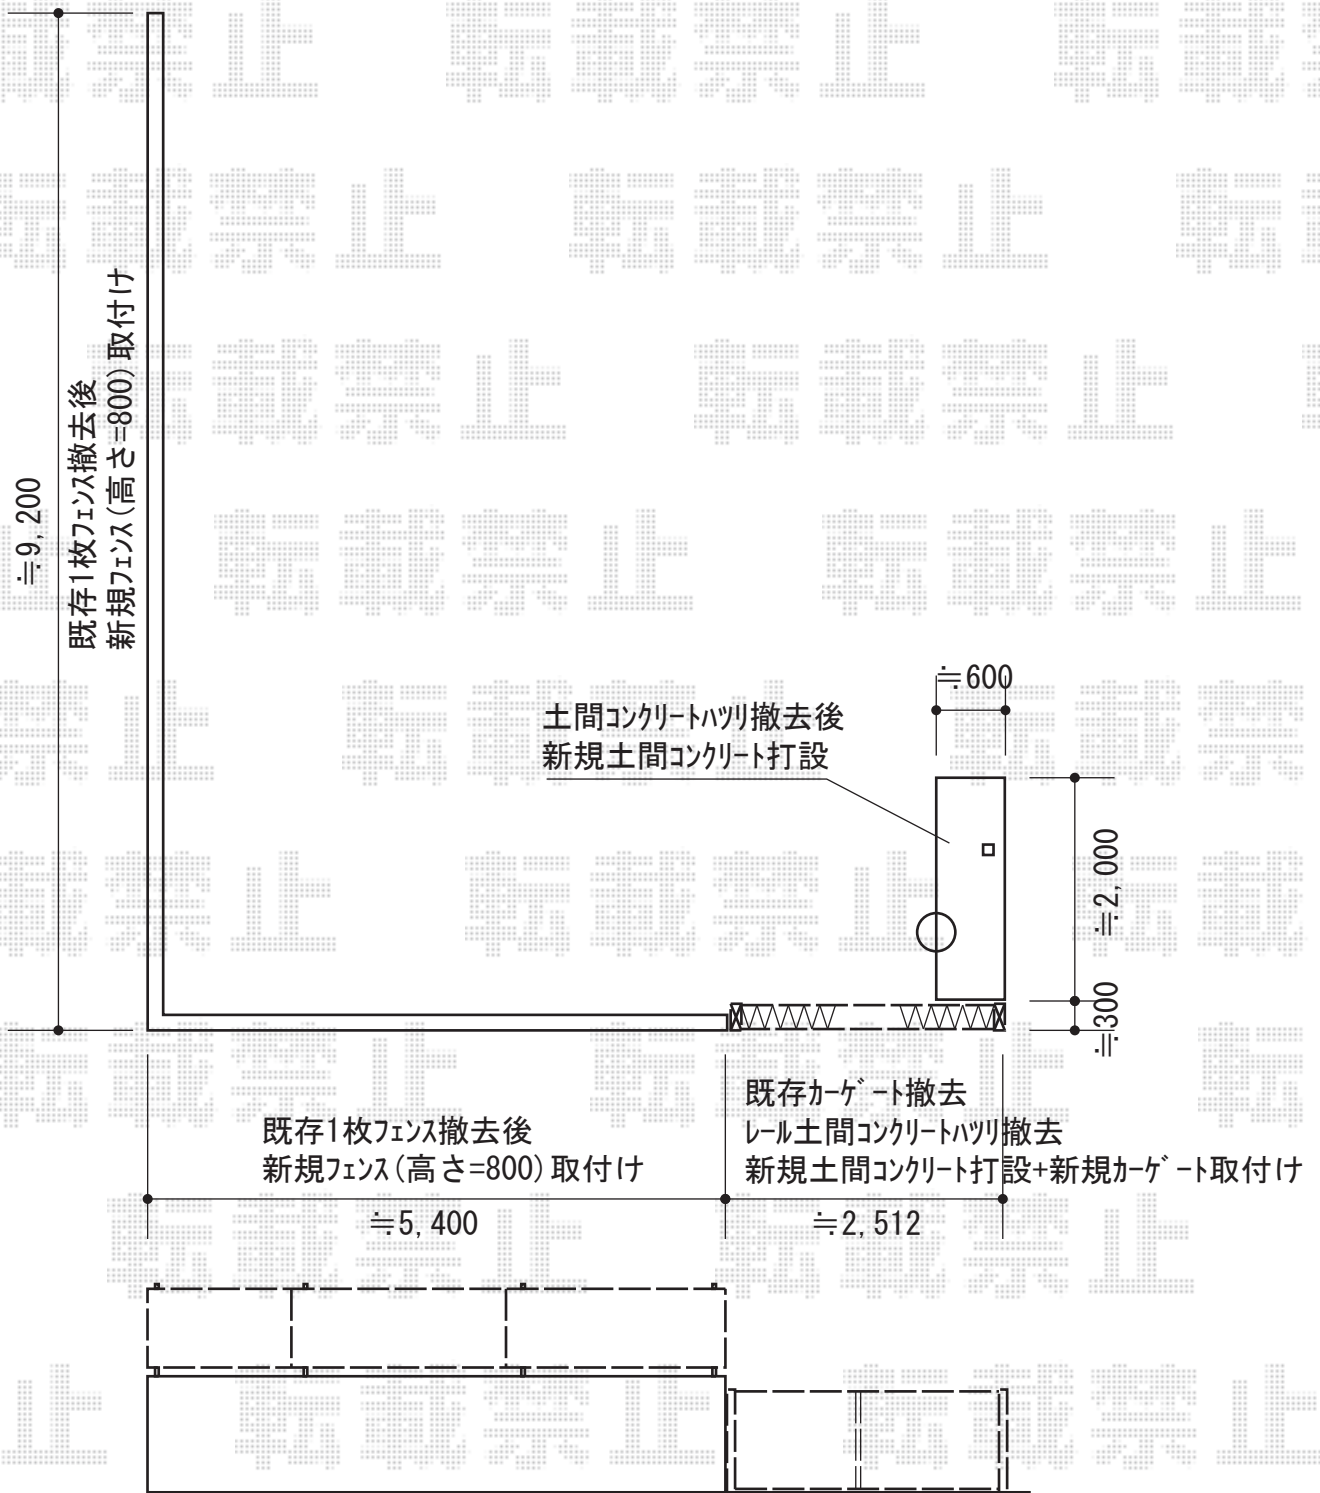

# フェンス・カーゲート

YKK AP レスティナフェンス22型 自由柱施工  
 本体1枚 (W×H) = (1,975×800mm) × 8枚  
 自由柱: T80×10本  
 格子付きコーナー継手: T80×1セット  
 エンドキャップ: 1セット  
 色: カームブラック

Value Select  
 トリップゲート PC型 ノンレール 片開き親子26D0  
 開口幅= 2,519mm  
 全幅= 2,619mm  
 たたみ幅= 424mm  
 高さ= 1,200mm  
 色: ブラック  
 キャスター数: 2箇所  
 落棒数: 2本

現場状況や作図制限により概略図の内容と多少の違いが生じることがございます。  
 施工時は、現場優先とさせて頂きたく思いますので、お立会い頂き、  
 最終のご指示のほど、何卒、宜しくお願い致します。

EX-SHOP  
[HTTP://WWW.EX-SHOP.NET](http://www.ex-shop.net)

担当: 宅島