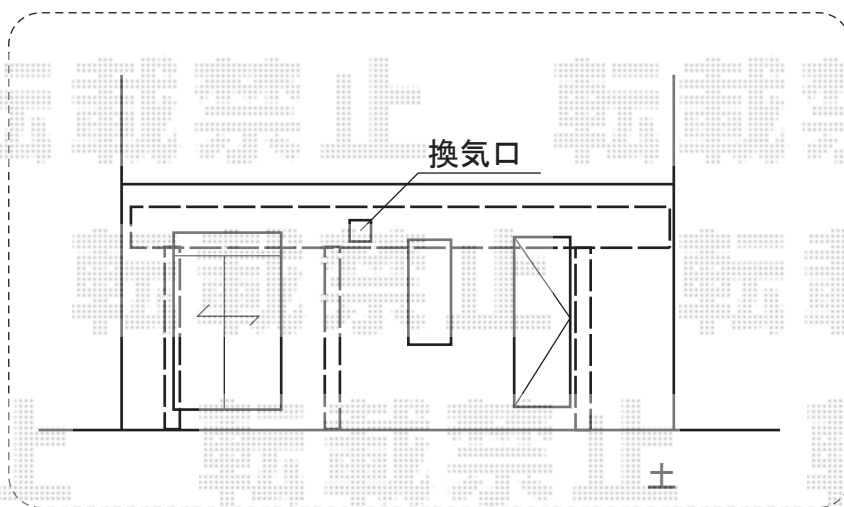

レイナポートグラン 延長 積雪～20cm対応

YKK AP レイナポートグラン 延長 積雪～20cm対応
幅=3,000mm
奥行=7,200mm
色：ホワイト
屋根材：ポリカーボネート（トーメイマット）
柱仕様：ハイロング柱仕様（有効高 約2,800mm）

現場状況や作図制限により概略図の内容と多少の違いが生じることがございます。
施工時は、現場優先とさせて頂きたく思いますので、お立会い頂き、
最終のご指示のほど、何卒、宜しくお願い致します。