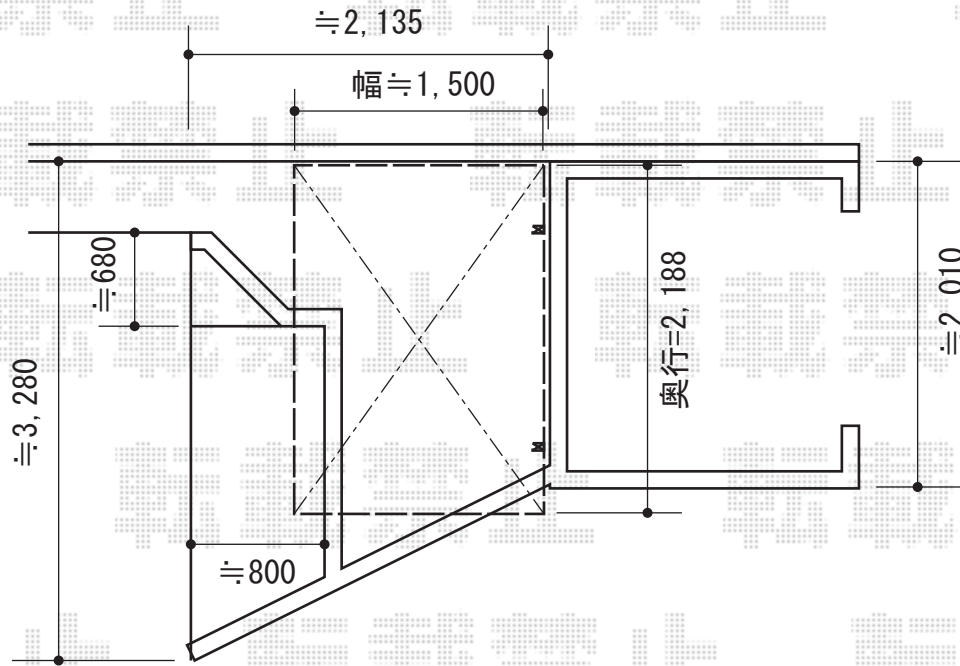

# レイナポートグランミニ 積雪～20cm対応

レイナポートグランミニ 積雪～20cm対応  
カテゴリ サイクルポート メーカー YKK AP 型番  
幅= 2,100mm  
奥行= 2,188mm  
色： プラチナステン  
屋根材： 熱線遮断ポリカーボネート(トーマイマット)  
柱仕様： 標準柱仕様

現場状況や作図制限により概略図の内容と多少の違いが生じることがございます。  
施工時は、現場優先とさせて頂きたく思いますので、お立会い頂き、  
最終のご指示のほど、何卒、宜しくお願い致します。