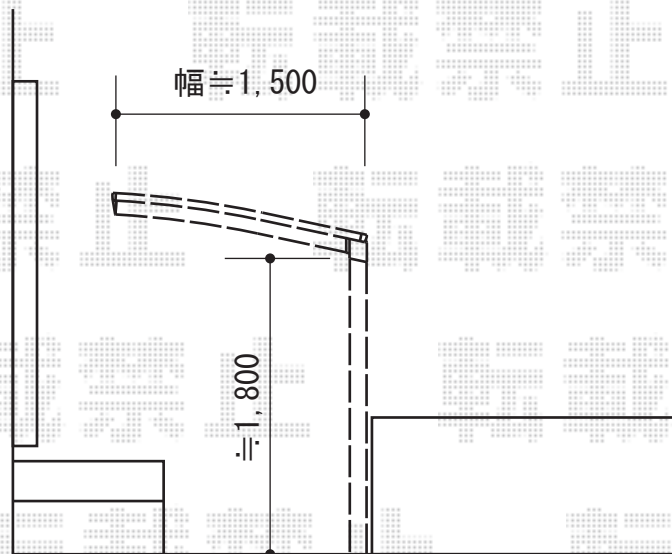

# レイナポートグランミニ 積雪～20cm対応

レイナポートグランミニ 積雪～20cm対応  
カテゴリ サイクルポート メーカー YKK AP 型番  
幅= 2,100mm  
奥行= 2,188mm  
色： プラチナステン  
屋根材： 熱線遮断ポリカーボネート(トーマイマット)  
柱仕様： 標準柱仕様

現場状況や作図制限により概略図の内容と多少の違いが生じることがございます。  
施工時は、現場優先とさせて頂きたく思いますので、お立会い頂き、  
最終のご指示のほど、何卒、宜しくお願い致します。