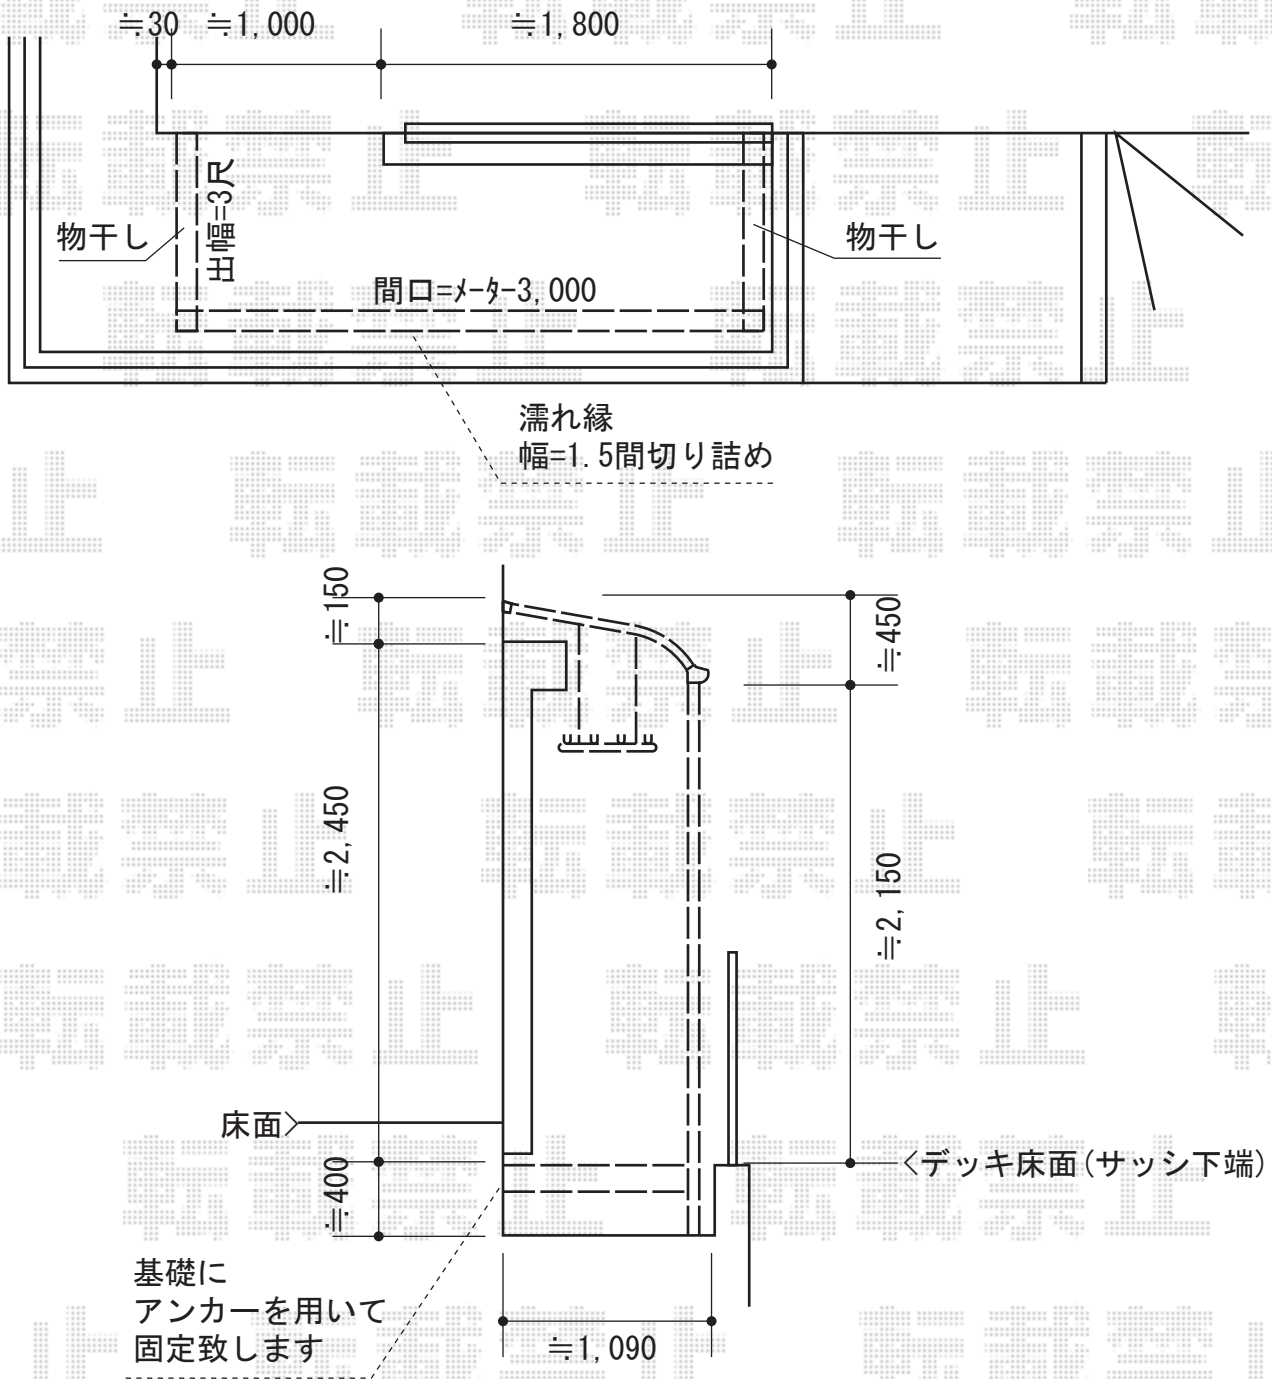

ライザーテラスII R型 テラスタイプ 単体 積雪~20cm対応

トステム ライザーテラスII R型 テラスタイプ 単体 積雪~20cm対応
 間口=メ-タ-3000 (柱芯々2,800mm 屋根幅3,020mm)
 出幅=3尺 (885mm)
 色: ナチュラルシルバー
 屋根材: ポリカーボネート (クリアマット・すりガラス調)
 柱仕様: 柱位置固定タイプ (柱2本)
 施工方法: 下止め仕様
 オプション: 吊り下げ物干し 標準 2本入