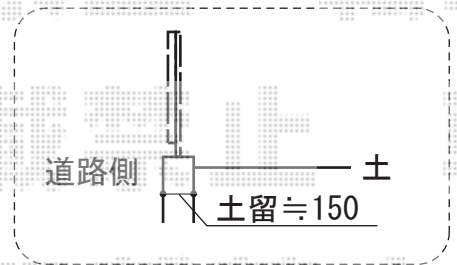

ハイスクリーンフェンスA型 フリーポールタイプ

TOEX ハイスクリーンフェンスA型 フリーポールタイプ
本体1枚 (W×H) = (1,967.5×1,200mm) ×10枚
柱仕様： T-12×14本
継手セット： T-12×6セット
コーナー継手： ×2セット
端部キャップ： ×2セット
色： シヤイングレー

現場状況や作図制限により概略図の内容と多少の違いが生じることがございます。
施工時は、現場優先とさせて頂きたく思いますので、お立会い頂き、
最終のご指示のほど、何卒、宜しくお願い致します。