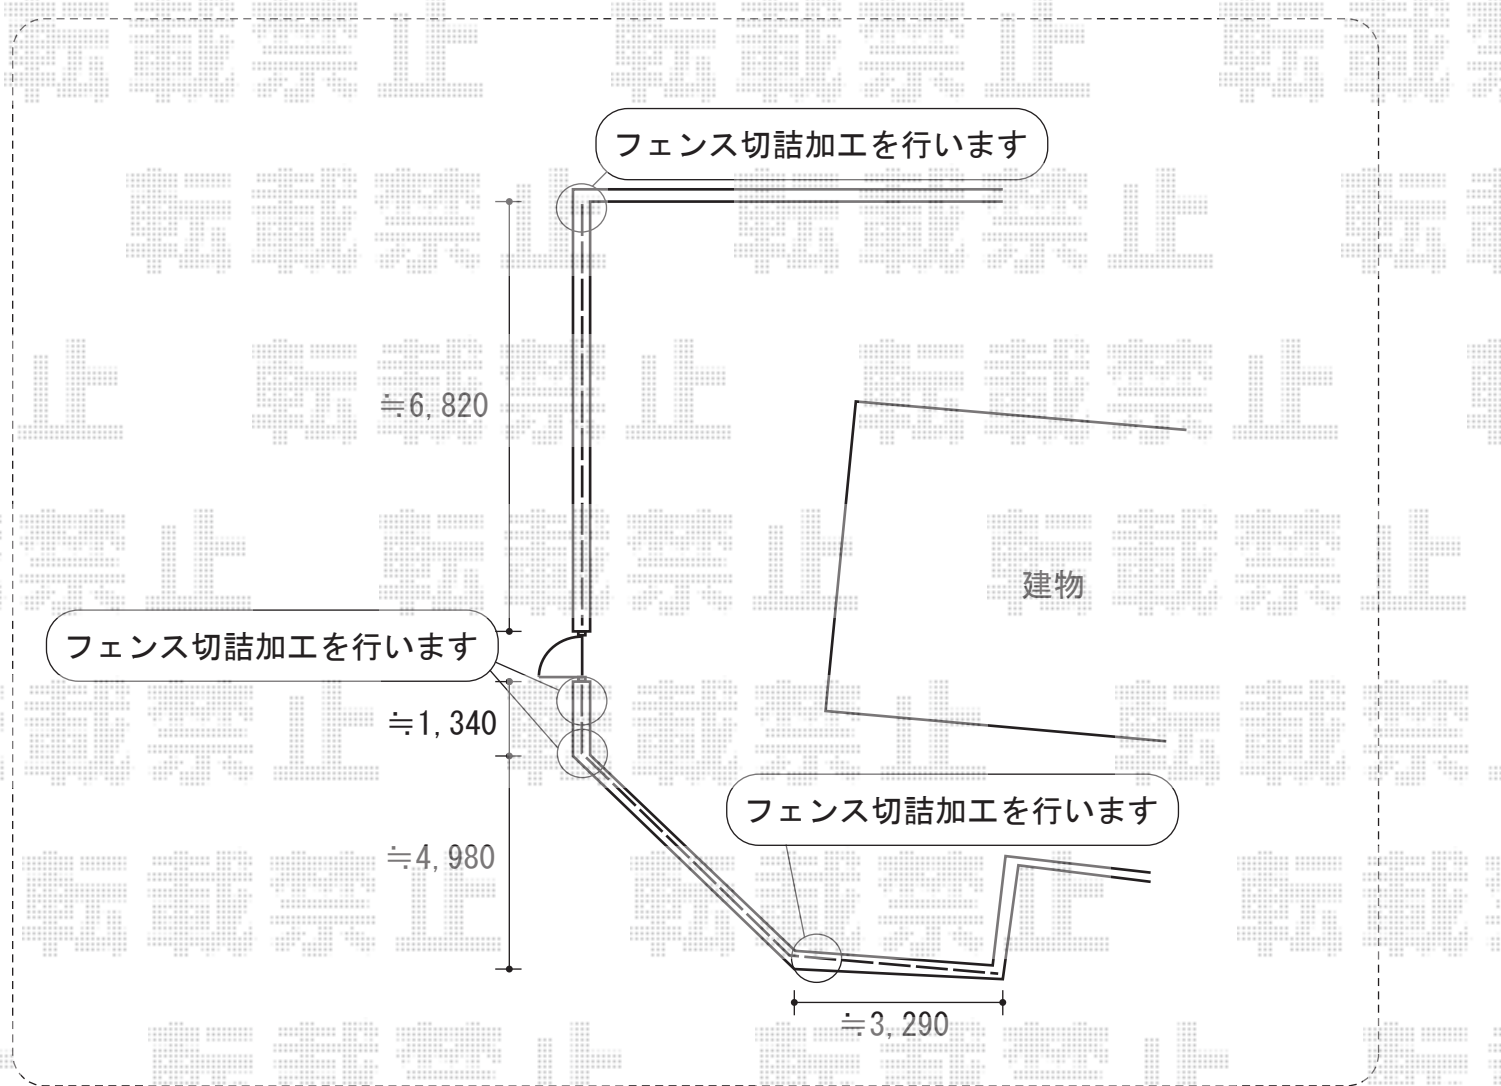

ハイスクリーンフェンスA型 フリーポールタイプ

TOEX ハイスクリーンフェンスA型 フリーポールタイプ
本体1枚 (W×H) = (1,967.5×1,200mm) ×10枚
柱仕様： T-12×14本
継手セット： T-12×6セット
コーナー継手： ×2セット
端部キャップ： ×2セット
色： シヤイングレー

現場状況や作図制限により概略図の内容と多少の違いが生じることがございます。
施工時は、現場優先とさせて頂きたく思いますので、お立会い頂き、
最終のご指示のほど、何卒、宜しくお願い致します。