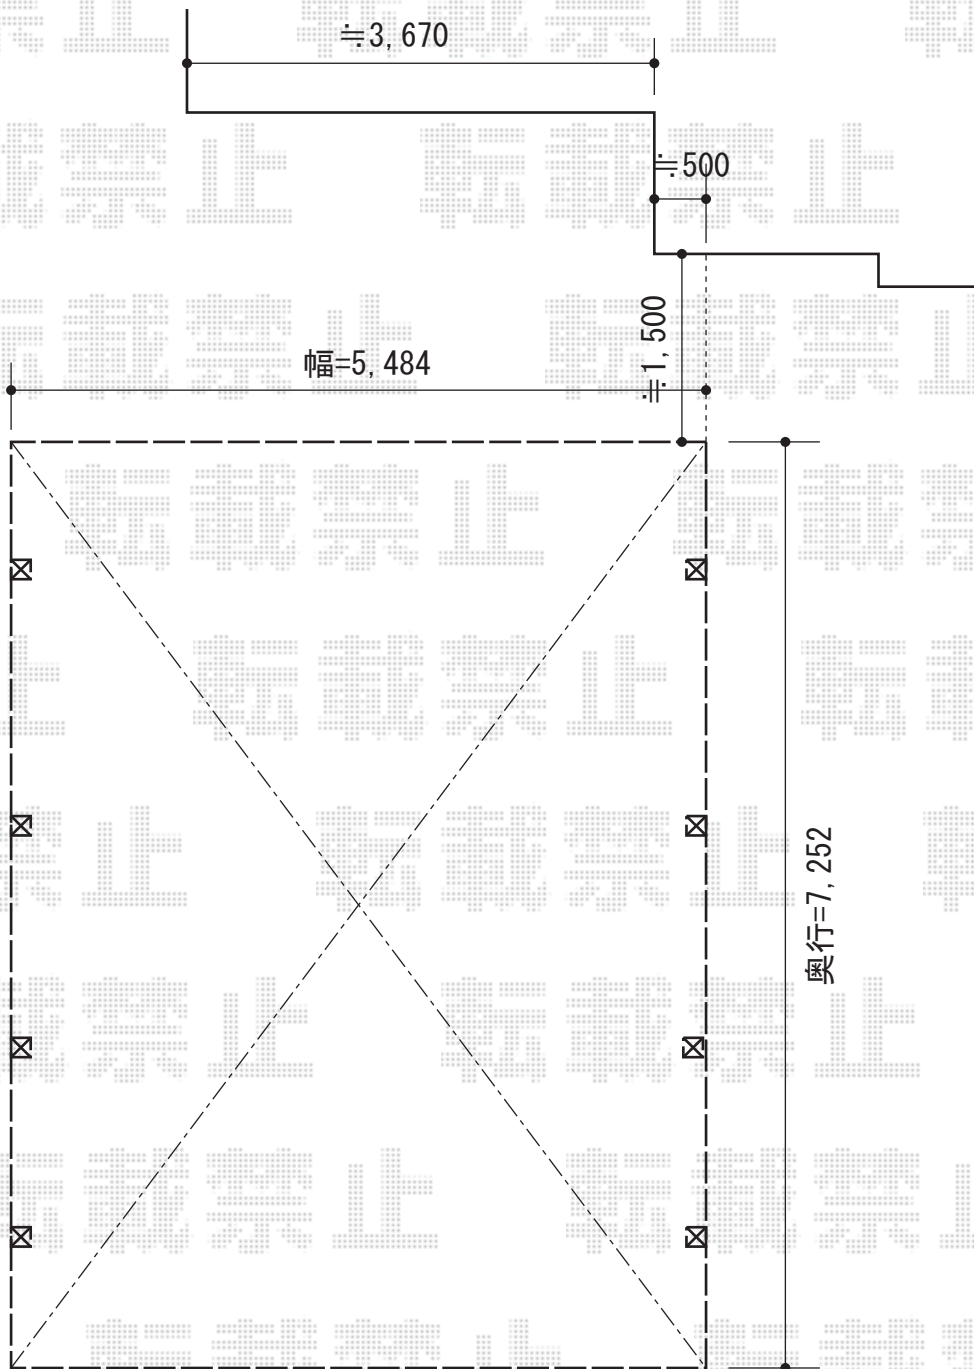

テリオSPORTIII 3000 2台用 奥行延長 8本柱 積雪~100cm対応

トステム テリオSPORTIII 3000 2台用 奥行延長 8本柱 積雪~100cm対応
幅=5,484mm
奥行=7,252mm
色：ブラック
屋根材：【別途】スチール折板（ペフ無）
柱仕様：ロング柱25仕様（有効高 約2,500mm）

現場状況や作図制限により概略図の内容と多少の違いが生じることがございます。
施工時は、現場優先とさせて頂きたく思いますので、お立会い頂き、
最終のご指示のほど、何卒、宜しくお願い致します。