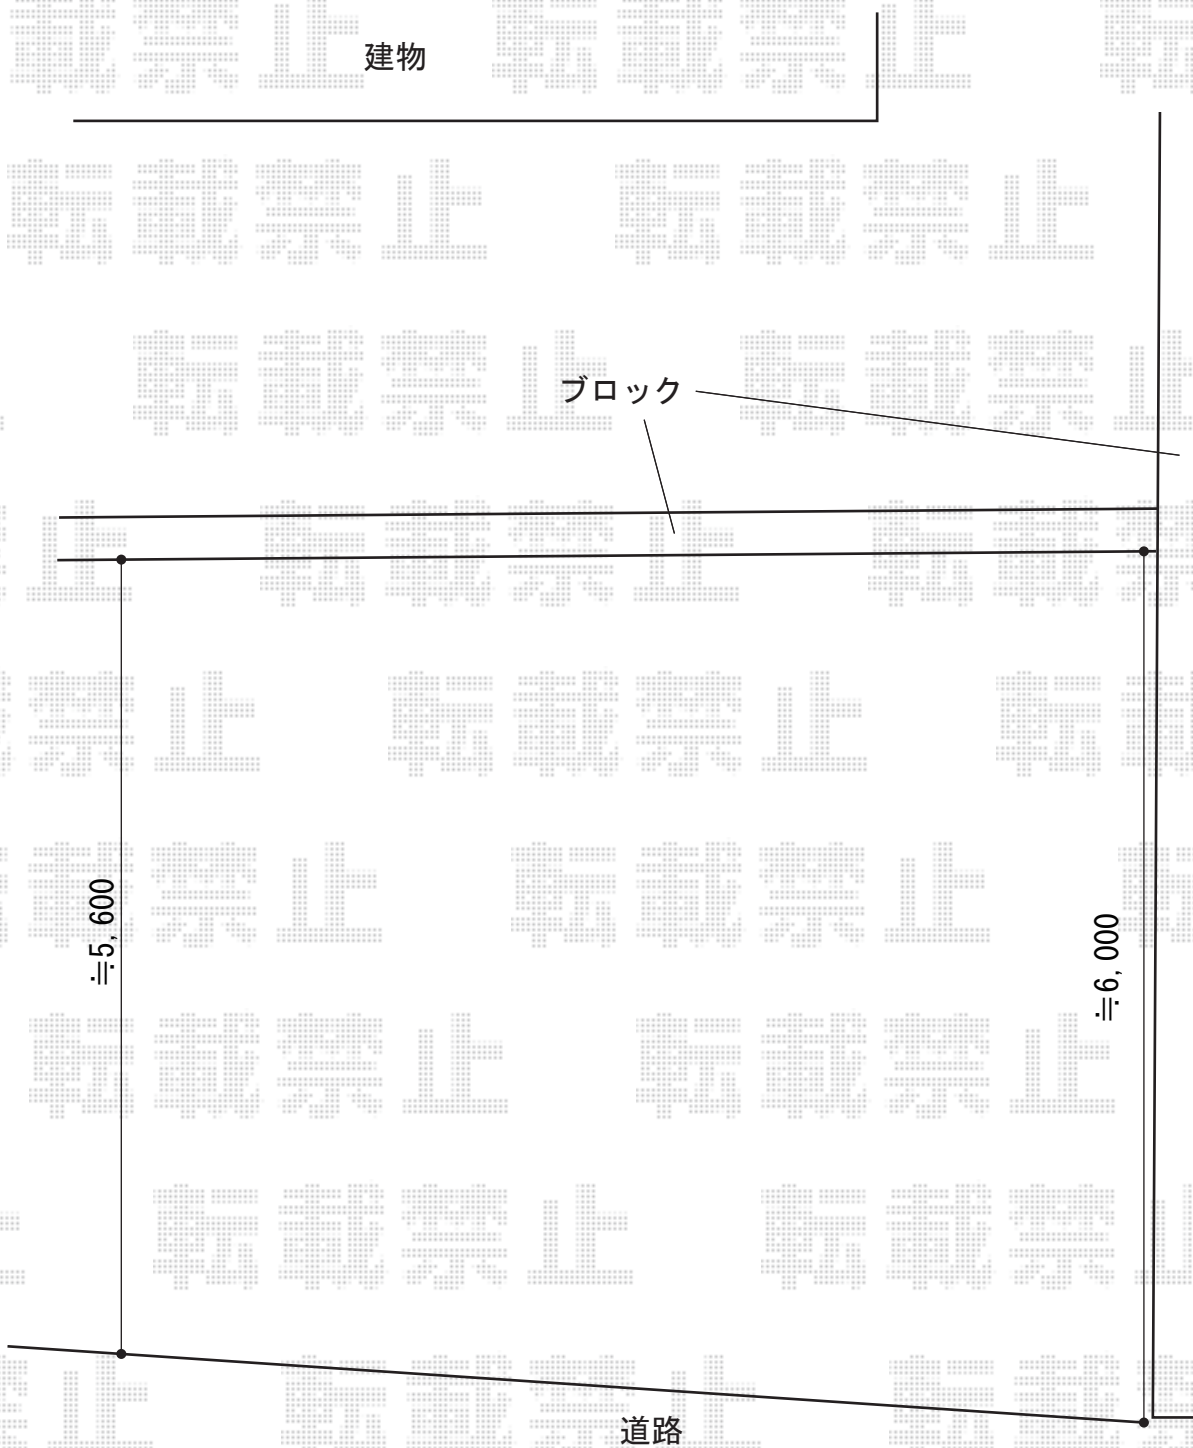

カーブポートシグマIII ワイド 積雪~20cm対応

トステム カーブポートシグマIII ワイド 積雪~20cm対応
幅=5,140mm
奥行=5,686mm
色：シャイングレー
屋根材：ガリレポリカ（クリアマット・すりガラス調）
柱仕様：ロング柱23仕様（有効高 約2,300mm）

現場状況や作図制限により概略図の内容と多少の違いが生じることがございます。
施工時は、現場優先とさせていただきますので、お立会い頂き、
最終のご指示のほど、何卒、宜しくお願い致します。