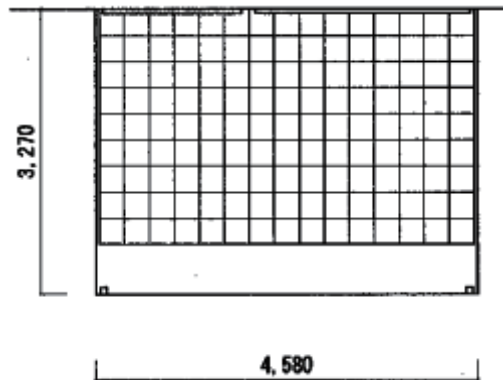

ヴェクターテラス F型 ビッグサイズ 単体 積雪～20cm対応

ヴェクターテラス

YKK AP ヴェクターテラス F型 ビッグサイズ 単体 積雪～20cm対応
間口=関東間2.5間通し (柱芯々4,395mm 屋根幅4,580mm)
出幅=11尺 (3,270mm)
色 : ピュアシルバー
屋根材 : 熱線遮断ポリカーボネート (アースブルーマット調)
柱仕様 : 柱標準タイプ (柱2本)
施工方法 : 上止め仕様