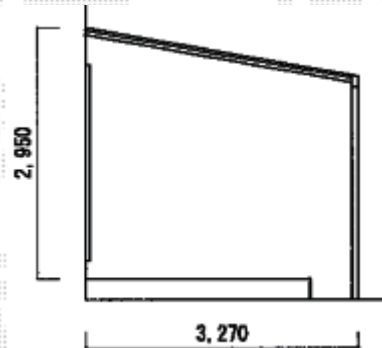

ヴェクターテラス F型 ビッグサイズ 単体 積雪～20cm対応

ヴェクターテラス

YKK AP ヴェクターテラス F型 ビッグサイズ 単体 積雪～20cm対応
間口=関東間2.5間通し (柱芯々4,395mm 屋根幅4,580mm)
出幅=11尺 (3,270mm)
色 : ピュアシルバー
屋根材 : 熱線遮断ポリカーボネート (アースブルーマット調)
柱仕様 : 柱標準タイプ (柱2本)
施工方法 : 上止め仕様