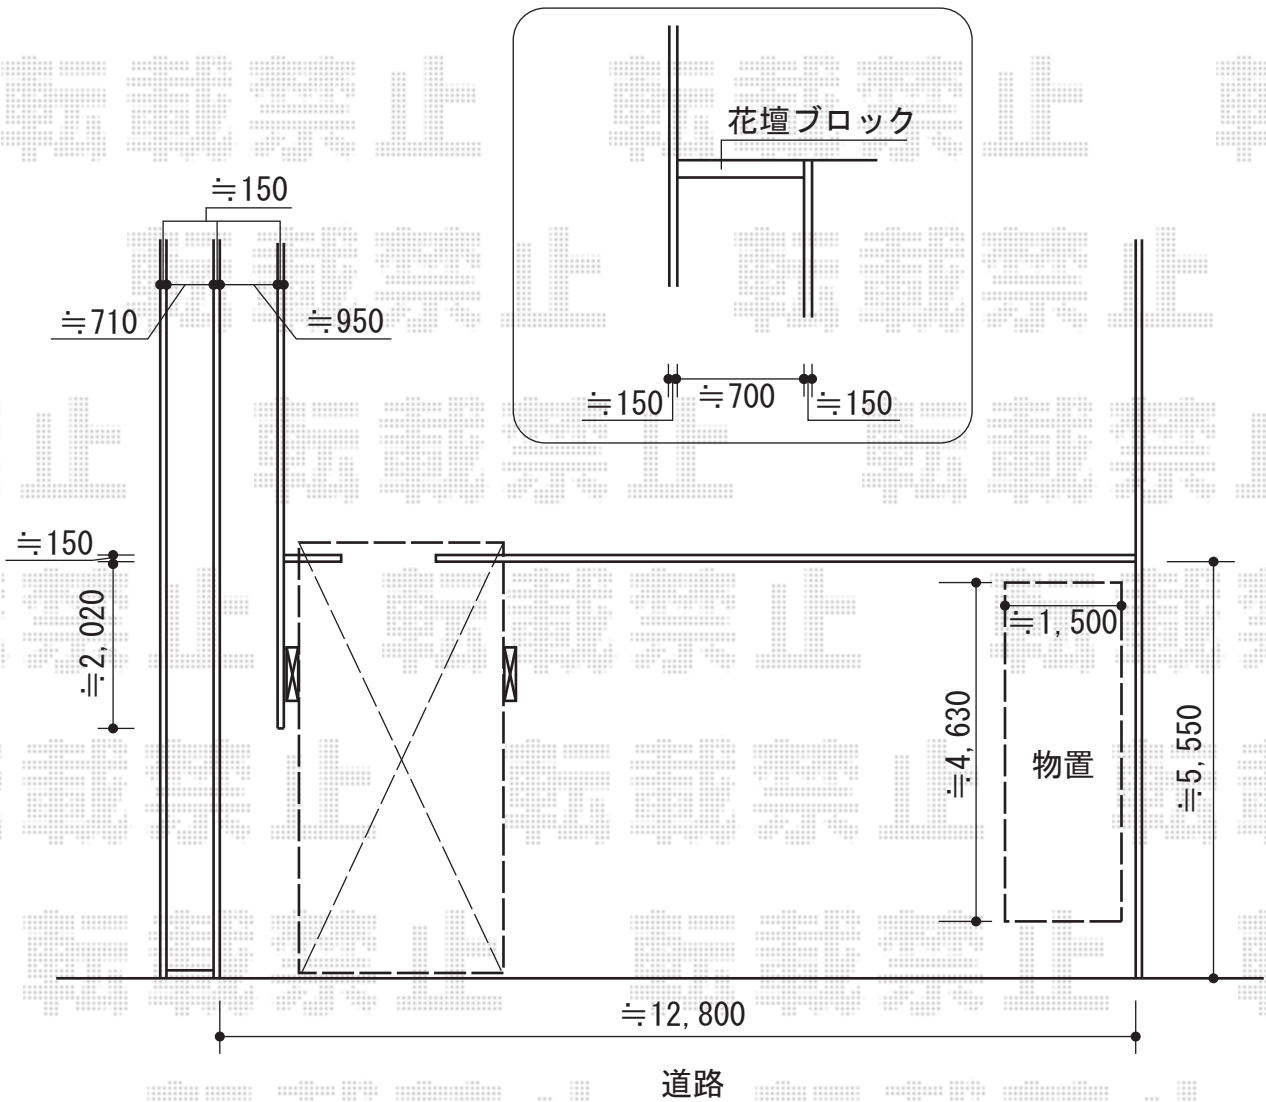

フェンス・カーポート

三協アルミ 4G 積雪～20cm対応
 幅=2,773mm 奥行=5,756mm
 色：アーバングレー
 屋根材：ポリカーボネート（かすみ/すりガラス調）
 柱仕様：H23（有効高 約2,310mm）

TOEX ハイグリッドフェンスN8型 フリーポールタイプ
 本体1枚（W×H）＝（2,000×1,000mm）×1枚
 アルミ形材：T-10×2本
 端部キャップ：×1セット
 色：シャイングレー

現場状況や作図制限により概略図の内容と多少の違いが生じることがございます。
 施工時は、現場優先とさせて頂きたく思いますので、お立会い頂き、
 最終のご指示のほど、何卒、宜しくお願い致します。

EX-SHOP
[HTTP://WWW.EX-SHOP.NET](http://www.ex-shop.net)

担当：山川