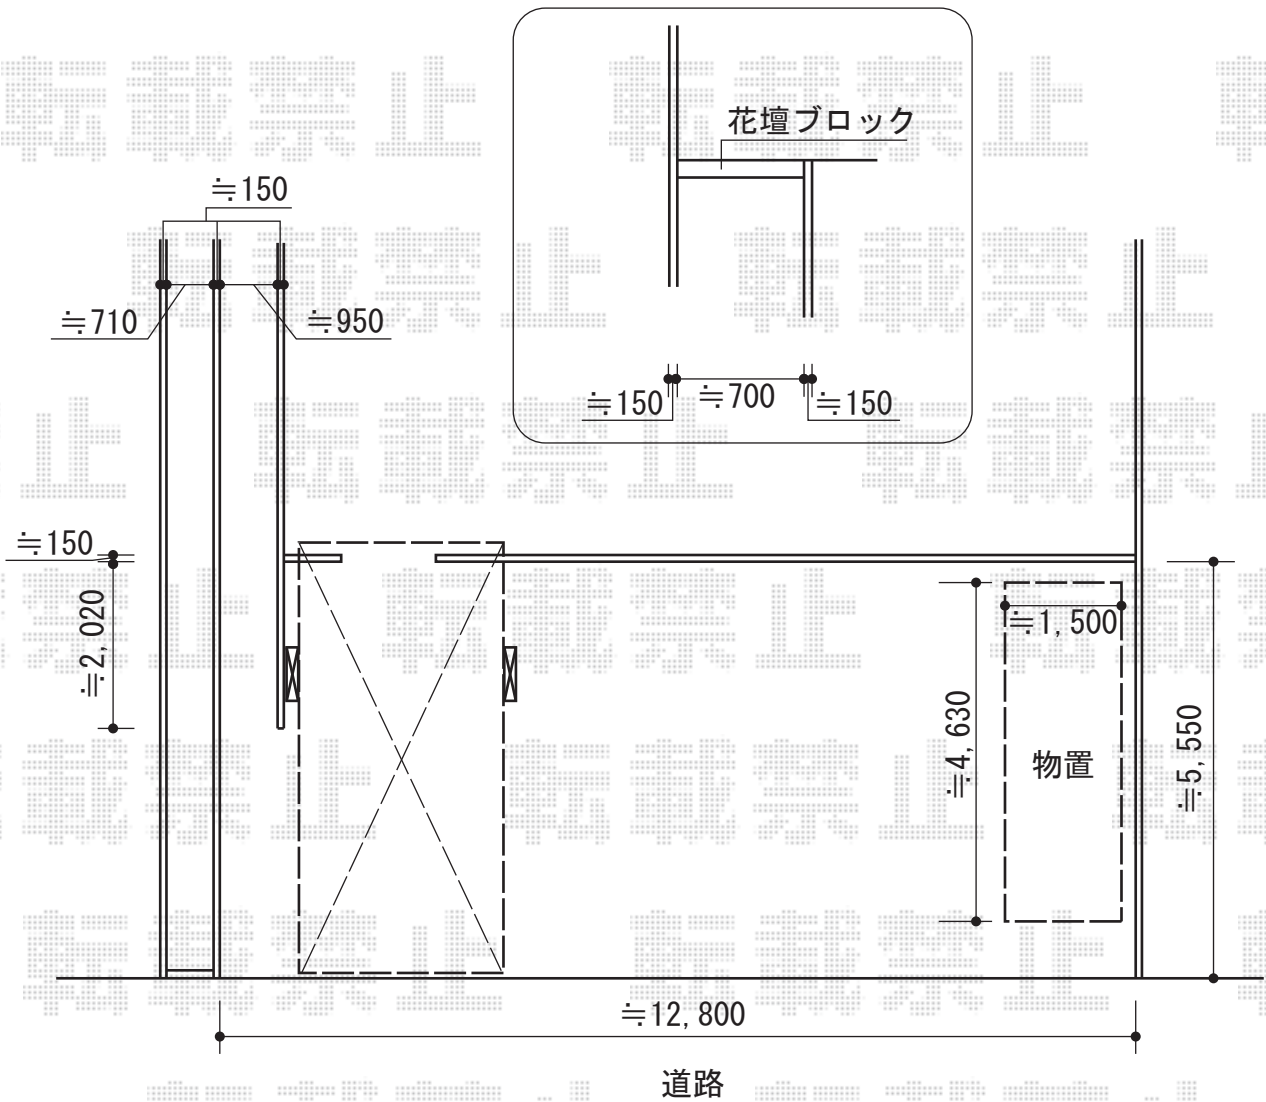

フェンス・カーポート

三協アルミ 4G 積雪~20cm対応
幅=2,773mm 奥行=5,756mm
色：アーバングレー
屋根材：ポリカーボネート（かすみ/すりガラス調）
柱仕様：H23（有効高 約2,310mm）

TOEX ハイグリッドフェンスN8型 フリーポールタイプ
本体1枚（W×H）=（2,000×1,000mm）×1枚
アルミ形材：T-10×2本
端部キャップ：×1セット
色：シャイングレー

現場状況や作図制限により概略図の内容と多少の違いが生じることがございます。
施工時は、現場優先とさせて頂きたく思いますので、お立会い頂き、
最終のご指示のほど、何卒、宜しくお願い致します。

EX-SHOP
HTTP://WWW.EX-SHOP.NET

担当：山川