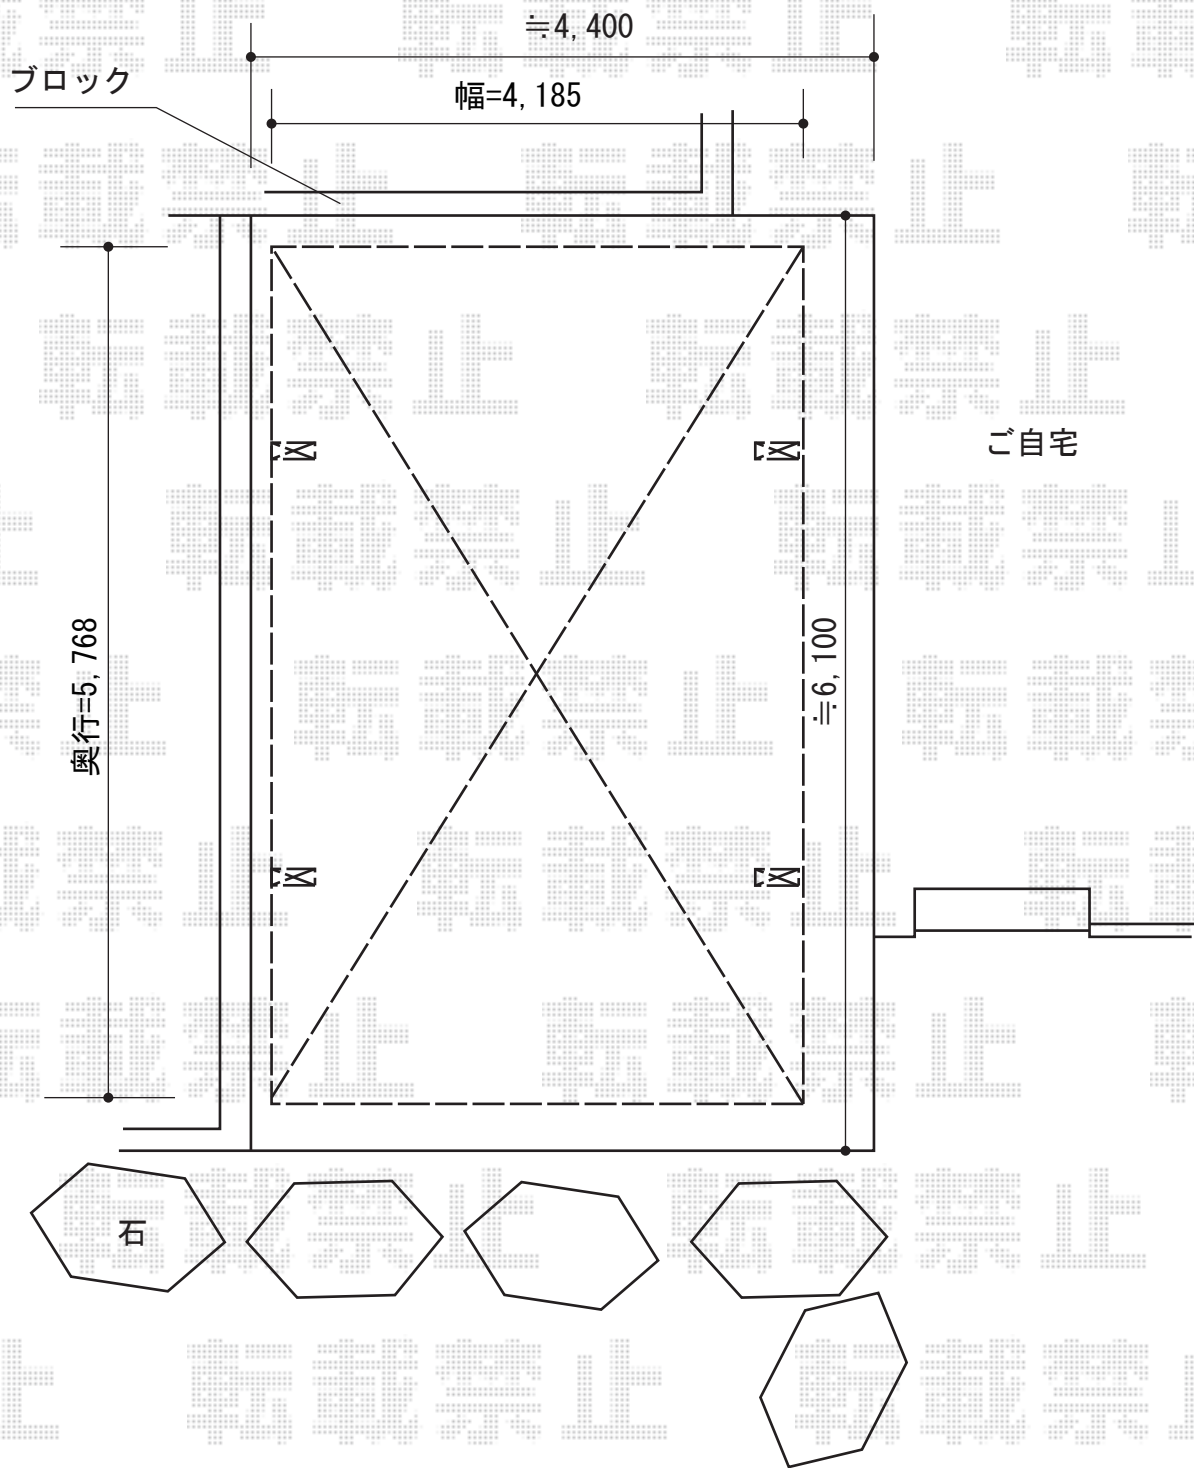

レイナツインポートグラン 積雪～20cm対応

YKK AP レイナツインポートグラン 積雪～20cm対応
幅=4,185mm
奥行=5,768mm
色：プラチナステン
屋根材：ポリカーボネート（トーマイマット）
柱仕様：標準柱仕様（有効高 約2,000mm）

現場状況や作図制限により概略図の内容と多少の違いが生じることがございます。
施工時は、現場優先とさせていただきますので、お立会い頂き、
最終のご指示のほど、何卒、宜しくお願い致します。