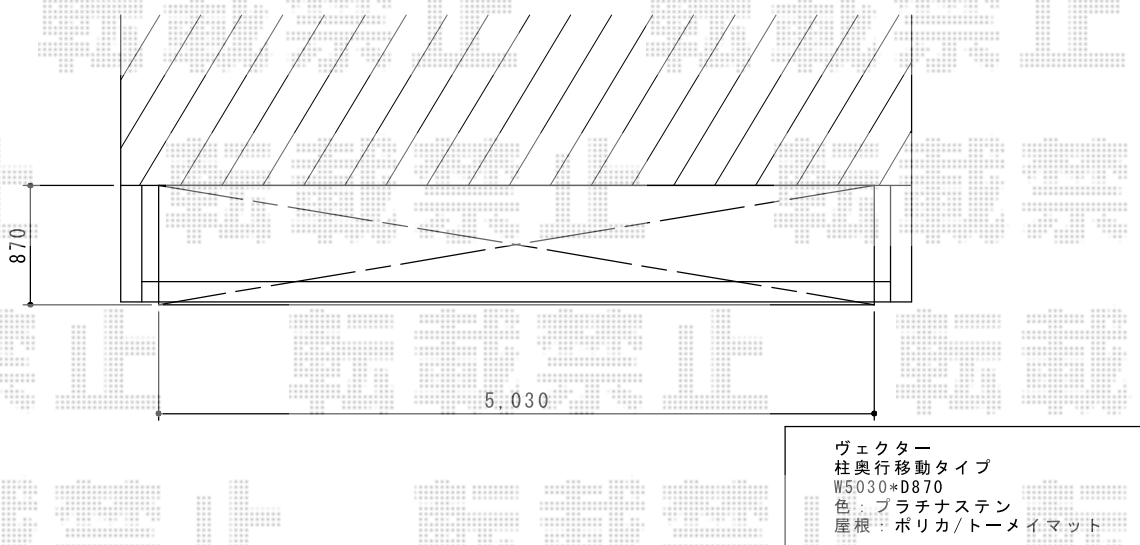

バルコニー屋根・カーポート

現場状況や作図制限により概略図の内容と多少の違いが生じることがございます。
施工時は、現場優先とさせて頂きたく思いますので、お立会い頂き、
最終のご指示のほど、何卒、宜しくお願い致します。

EX-SHOP
HTTP://WWW.EX-SHOP.NET

担当: 宅島

全ての著作権は、エクスショップに帰属します。当社とのお取引目的外の使用・複製・転載禁止となっております。