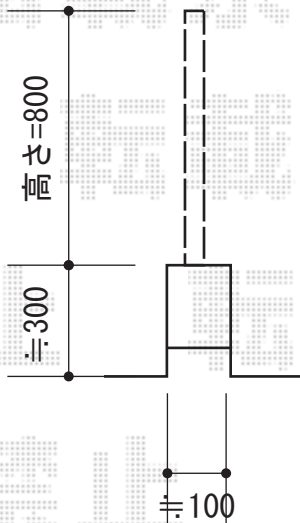

カーゲート・フェンス

TOEX アルシャインII PG型R(ペットガード)
 Aタイプ ノンレール 片開き
 開口幅= 4,492mm
 全幅= 4,608mm
 たたみ幅= 689mm
 高さ= 1,250mm
 色： シャイングレー
 キャスター数： 3箇所
 落棒数： 3本

TOEX シャレオR3型 フリーポールタイプ
 本体1枚 (W×H) = (1,979.5×800mm) (¥30,800) ×1枚
 柱仕様： T-8 (¥3,000) ×2本
 色： シャイングレー

現場状況や作図制限により概略図の内容と多少の違いが生じることがございます。
 施工時は、現場優先とさせて頂きたく思いますので、お立会い頂き、
 最終のご指示のほど、何卒、宜しくお願い致します。

EX-SHOP
[HTTP://WWW.EX-SHOP.NET](http://www.ex-shop.net)

担当：伏見