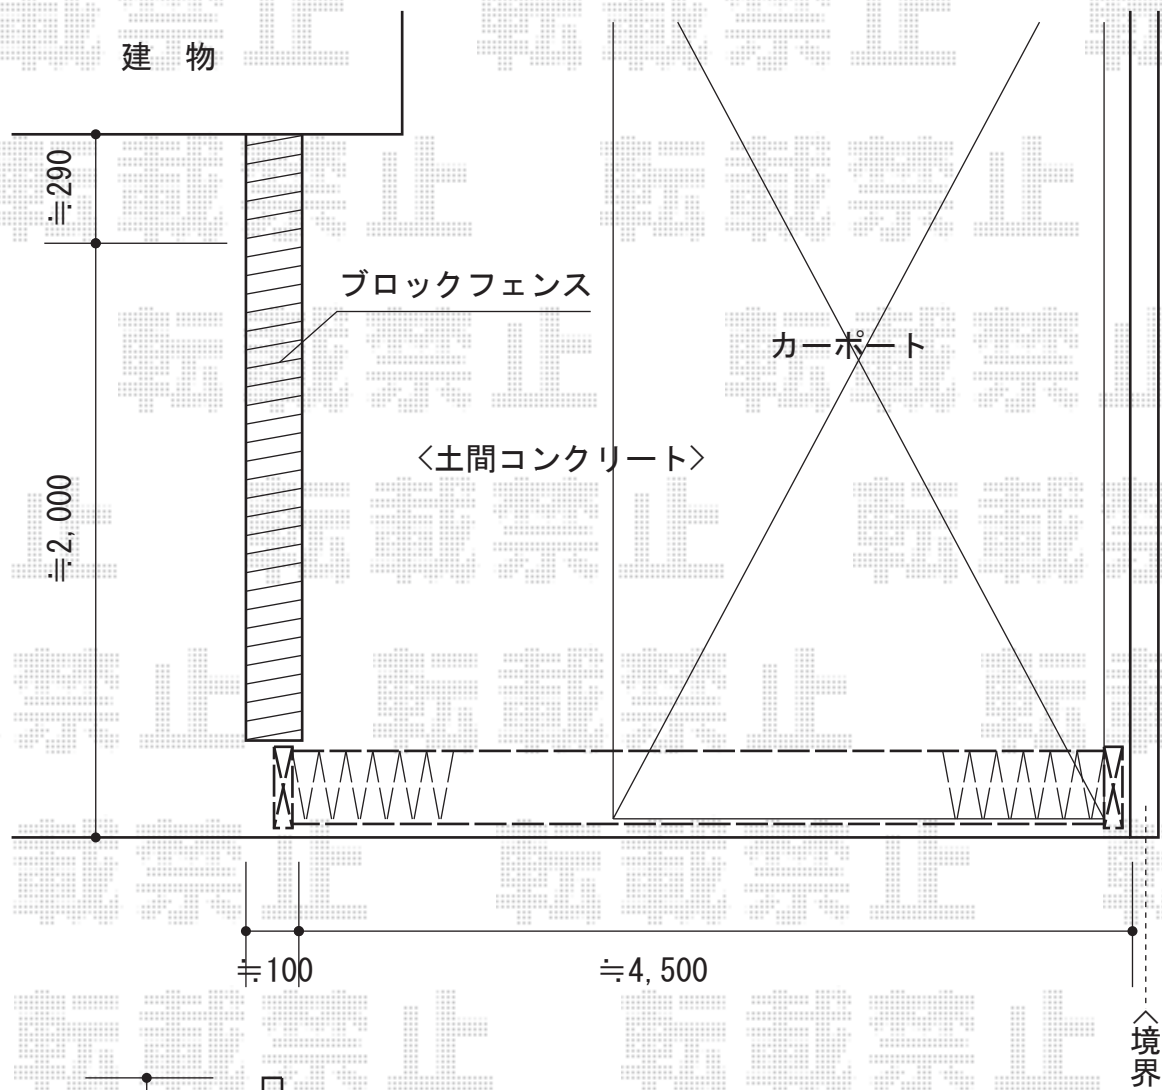

カーゲート・フェンス

TOEX アルシャインII PG型R(ペットガード)
 Aタイプ ノンレール 片開き
 開口幅= 4,492mm
 全幅= 4,608mm
 たたみ幅= 689mm
 高さ= 1,250mm
 色： シャイングレー
 キャスター数： 3箇所
 落棒数： 3本

TOEX シャレオR3型 フリーポールタイプ
 本体1枚 (W×H) = (1,979.5×800mm) (¥30,800) ×1枚
 柱仕様： T-8 (¥3,000) ×2本
 色： シャイングレー