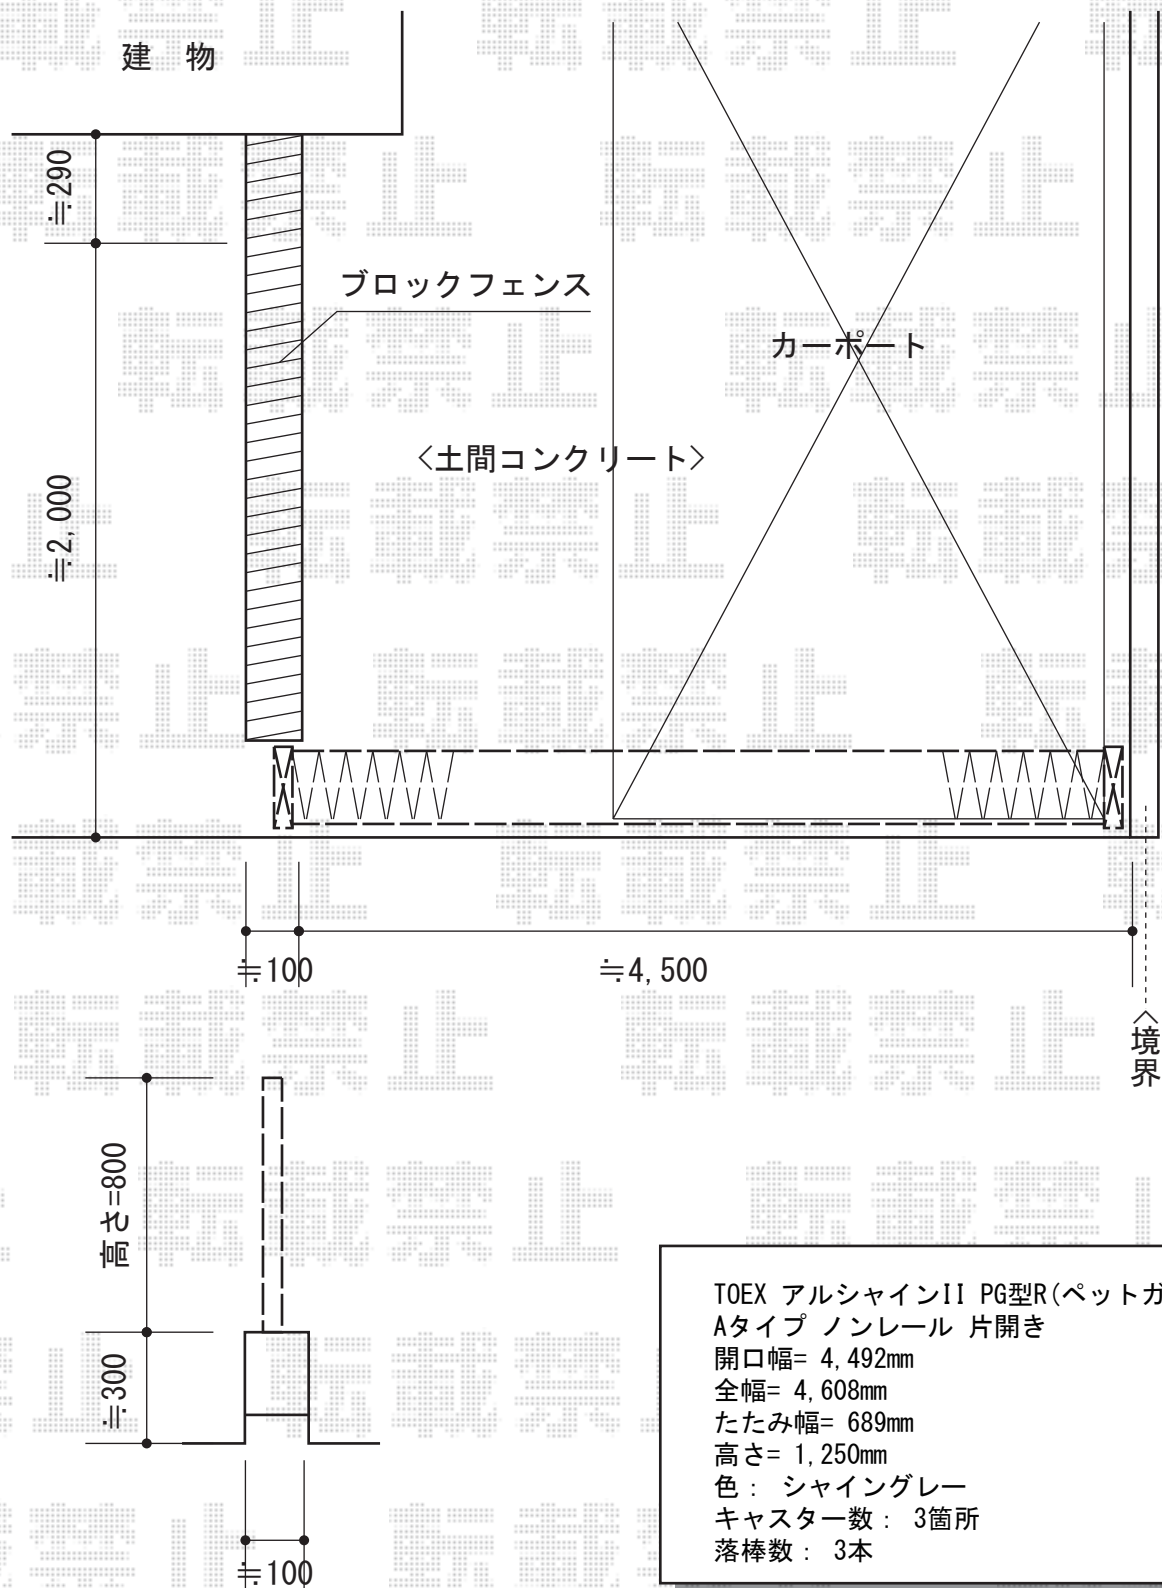

# カーゲート・フェンス

TOEX アルシャインII PG型R(ペットガード)  
 Aタイプ ノンレール 片開き  
 開口幅= 4,492mm  
 全幅= 4,608mm  
 たたみ幅= 689mm  
 高さ= 1,250mm  
 色： シャイングレー  
 キャスター数： 3箇所  
 落棒数： 3本

TOEX シャレオR3型 フリーポールタイプ  
 本体1枚 (W×H) = (1,979.5×800mm) (¥30,800) ×1枚  
 柱仕様： T-8 (¥3,000) ×2本  
 色： シャイングレー

現場状況や作図制限により概略図の内容と多少の違いが生じることがございます。  
 施工時は、現場優先とさせて頂きたく思いますので、お立会い頂き、  
 最終のご指示のほど、何卒、宜しくお願い致します。

EX-SHOP  
[HTTP://WWW.EX-SHOP.NET](http://www.ex-shop.net)

担当：伏見