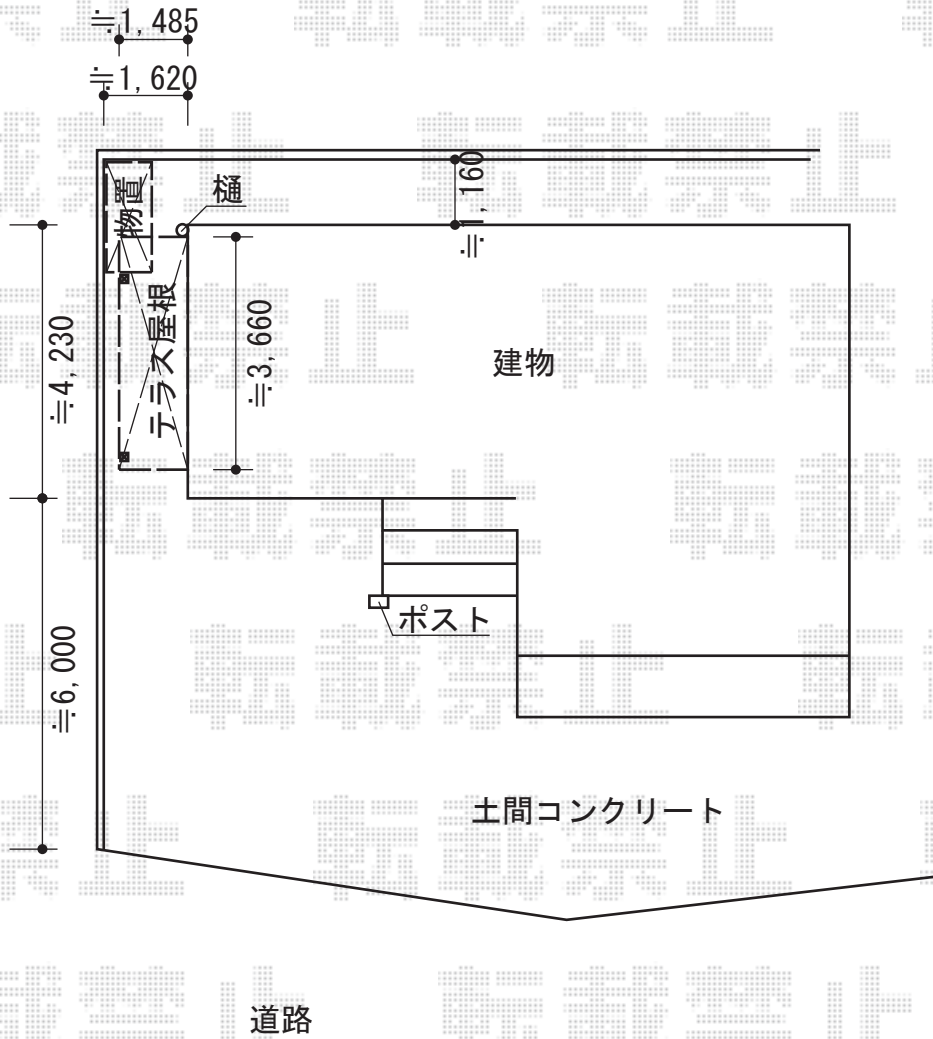

ライザーテラスII F型 テラスタイプ 単体 積雪～20cm対応

トステム ライザーテラスII F型 テラスタイプ 単体 積雪～20cm対応
間口= 関東間2.0間 (柱芯々3,440mm 屋根幅3,660mm)
出幅= 5尺 (1,485mm)
色: シャイングレー
屋根材: ポリカーボネート (クリアマット・すりガラス調)
柱仕様: 柱位置固定タイプ (柱2本)
施工方法: 上止め仕様

現場状況や作図制限により概略図の内容と多少の違いが生じることがございます。
施工時は、現場優先とさせていただきますので、お立会い頂き、
最終のご指示のほど、何卒、宜しくお願い致します。