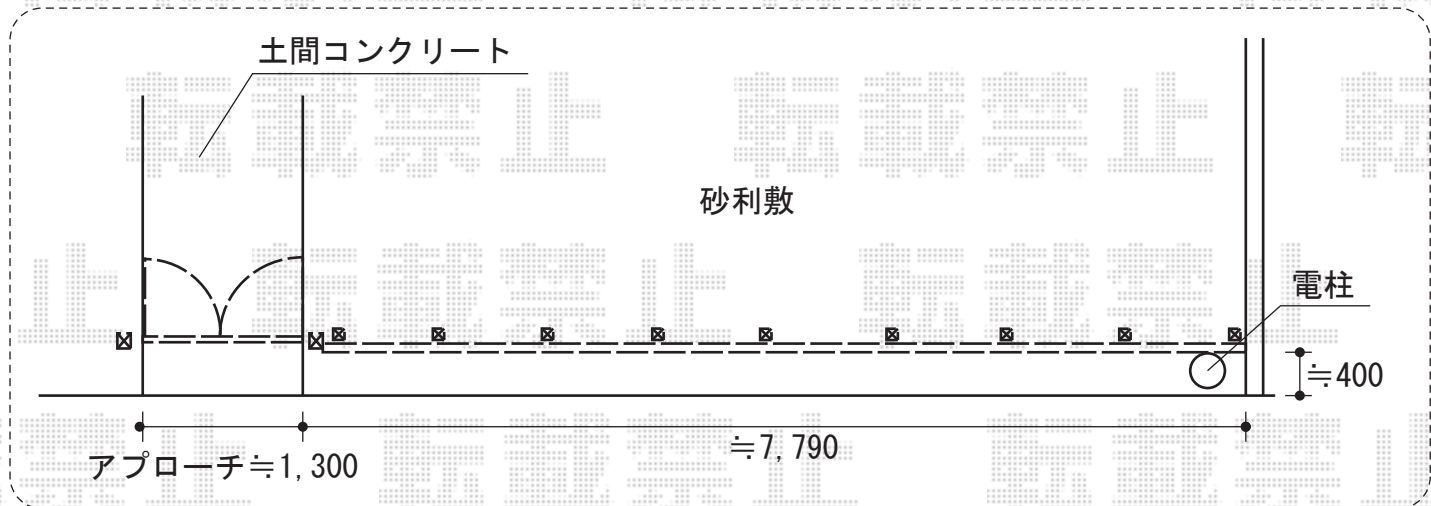

門扉・フェンス

TOEX ジオーナフェンス YS型 マテリアルカラー フリーポールタイプ
 本体1枚 (W×H) = (1,979.5×1,200mm) (¥74,800) ×4枚
 柱仕様: T-12 (¥7,300) ×9本
 継手部品: (¥500) ×3セット
 端部キャップ: (¥660) ×1セット
 端部部材: T-12 (¥2,300) ×1セット
 色: シャイングレー+クリエダーク

TOEX ジオーナ門扉 TC型 両開き マテリアルカラー 柱使用
 扉幅 = 700 + 700mm
 扉高 = 1,200mm
 色: クリエダーク
 錠: プッシュプルRB錠 (錠色: ブラック)
 開き: 内開き
 鋳物パネル: 花

現場状況や作図制限により概略図の内容と多少の違いが生じることがございます。
 施工時は、現場優先とさせて頂きたく思いますので、お立会い頂き、
 最終のご指示のほど、何卒、宜しくお願い致します。