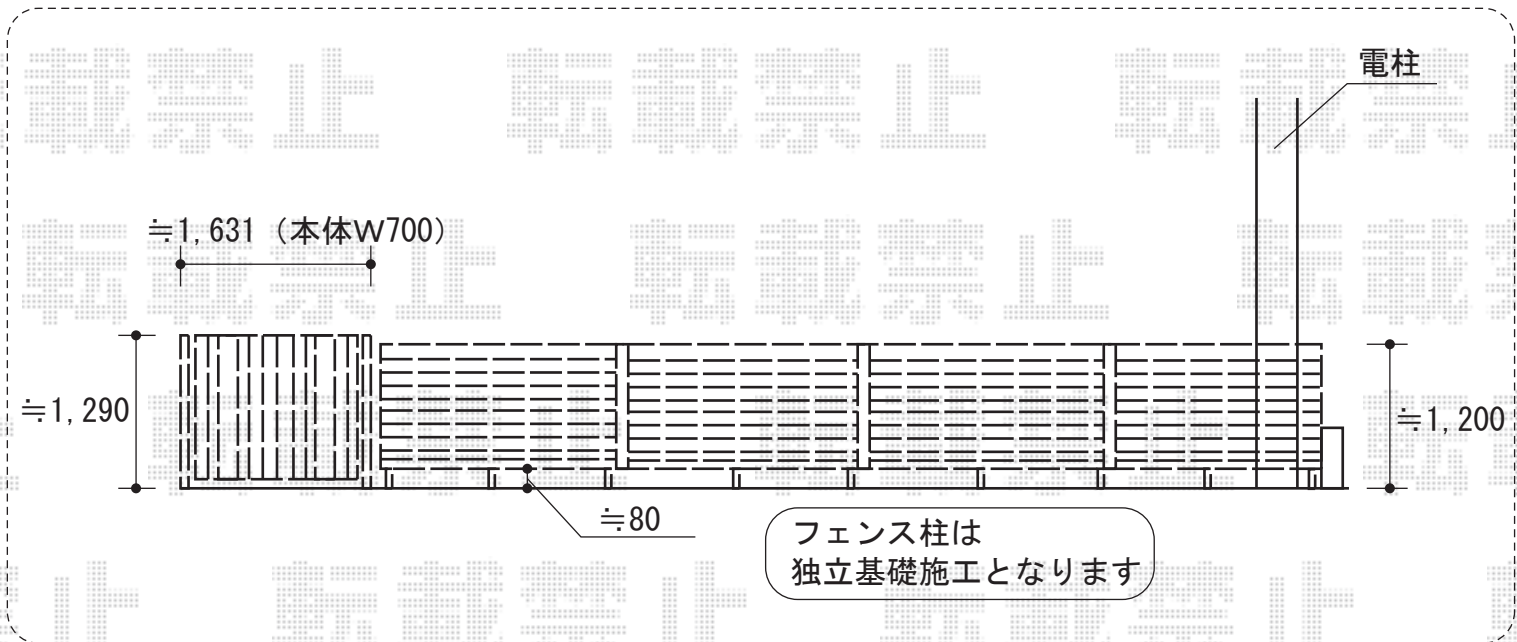

門扉・フェンス

TOEX ジオーナフェンス YS型 マテリアルカラー フリーポールタイプ
 本体1枚 (W×H) = (1,979.5×1,200mm) (¥74,800) ×4枚
 柱仕様: T-12 (¥7,300) ×9本
 継手部品: (¥500) ×3セット
 端部キャップ: (¥660) ×1セット
 端部部材: T-12 (¥2,300) ×1セット
 色: シャイングレー+クリエダーク

TOEX ジオーナ門扉 TC型 両開き マテリアルカラー 柱使用
 扉幅 = 700 + 700mm
 扉高 = 1,200mm
 色: クリエダーク
 錠: プッシュプルRB錠 (錠色: ブラック)
 開き: 内開き
 鋳物パネル: 花

現場状況や作図制限により概略図の内容と多少の違いが生じることがございます。
 施工時は、現場優先とさせて頂きたく思いますので、お立会い頂き、
 最終のご指示のほど、何卒、宜しくお願い致します。