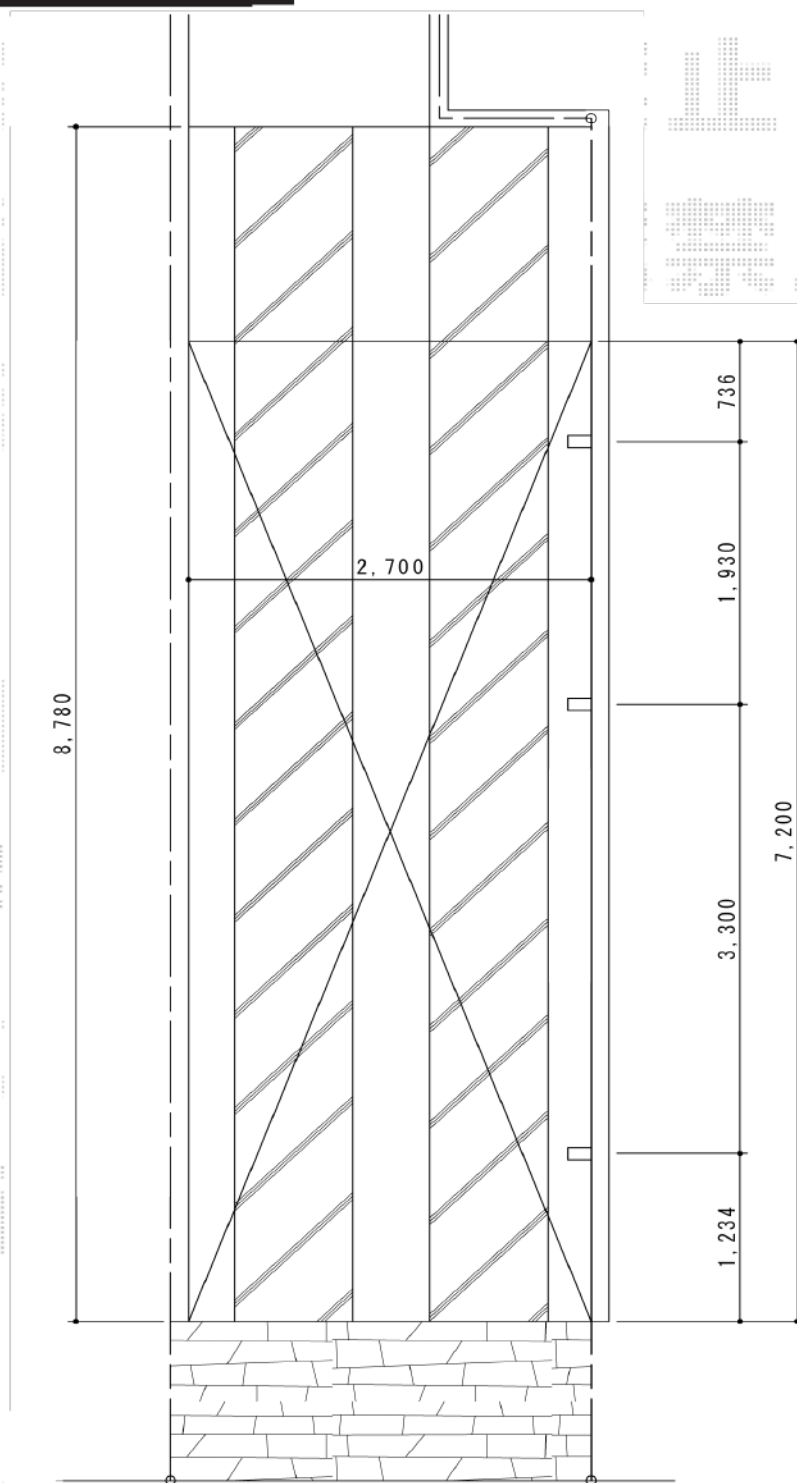

レイナポートグラン 延長 積雪～20cm 対応

YKK AP レイナポートグラン 延長 積雪～20cm対応

幅=2,700mm

奥行=7,200mm

色：ブラウン

屋根材：熱線遮断ポリカーボネート（トーマイマツト/すりガラス調）

柱仕様：ハイルーフ柱仕様（有効高 約2,355mm）

現場状況や作図制限により概略図の内容と多少の違いが生じることがございます。