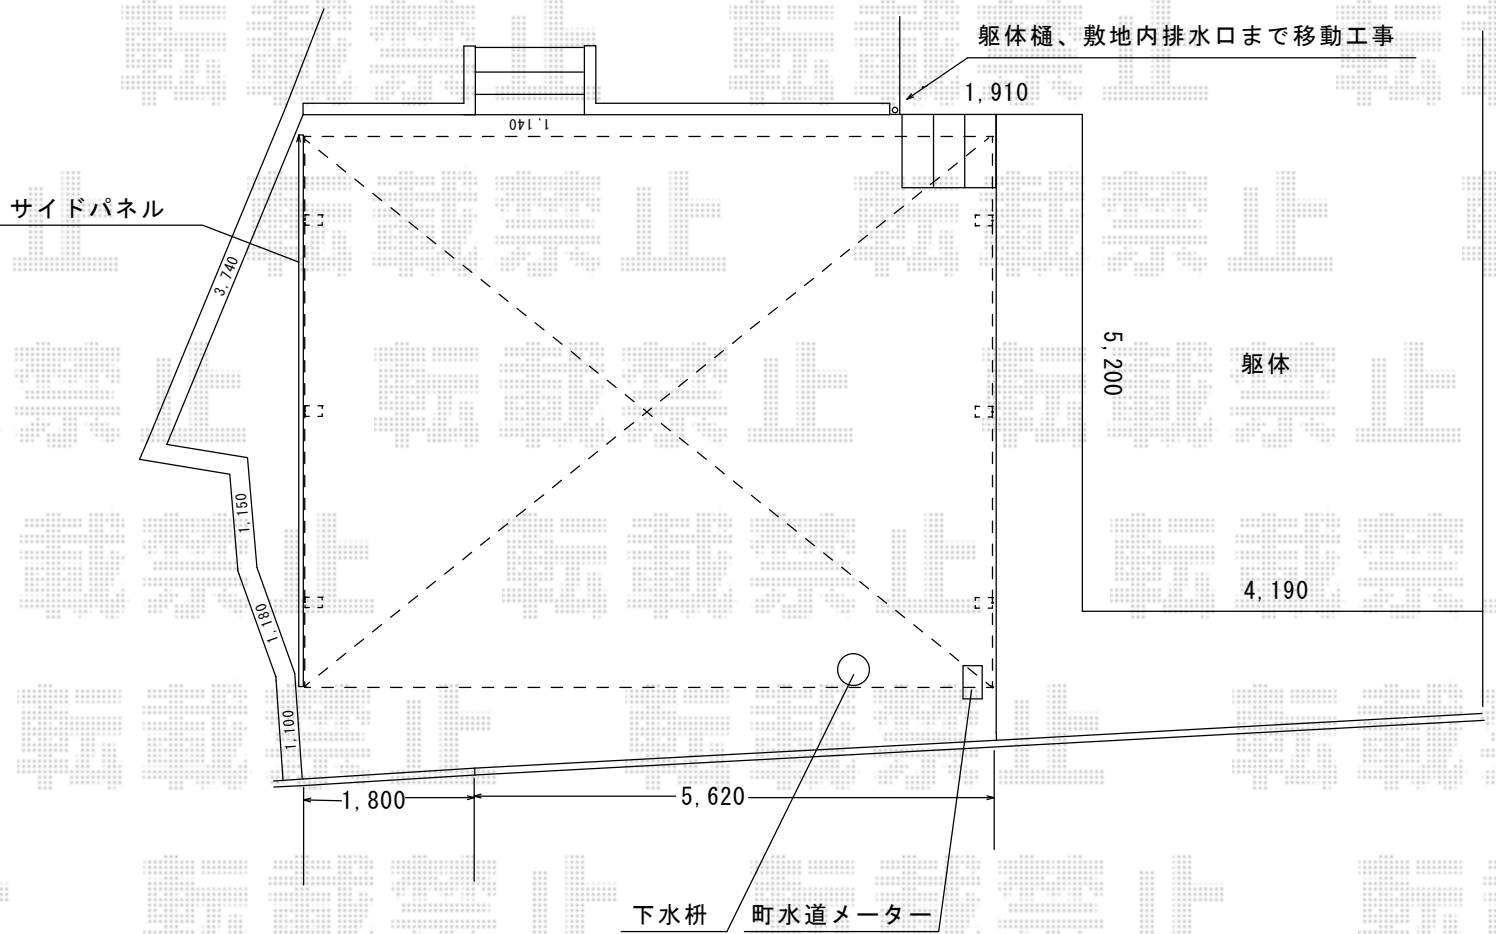

レイナトリプルポートグラン 積雪～20cm対応

YKK AP レイナトリプルポートグラン積雪～20cm対応

幅=7,200mm

奥行=5,768mm

色：プラチナステン

屋根材：熱線遮断ポリカーボネート（アースブルーマット調）

柱仕様：標準柱仕様（有効高 約2,000mm）×4本

ハイルーフ柱仕様（有効高 約2,355mm）×2本

現場状況や作図制限により概略図の内容と多少の違いが生じることがございます。

施工時は、現場優先とさせて頂きたく思いますので、お立会い頂き、
最終のご指示のほど、何卒、宜しくお願い致します。

EX-SHOP

HTTP://WWW.EX-SHOP.NET

担当：西村