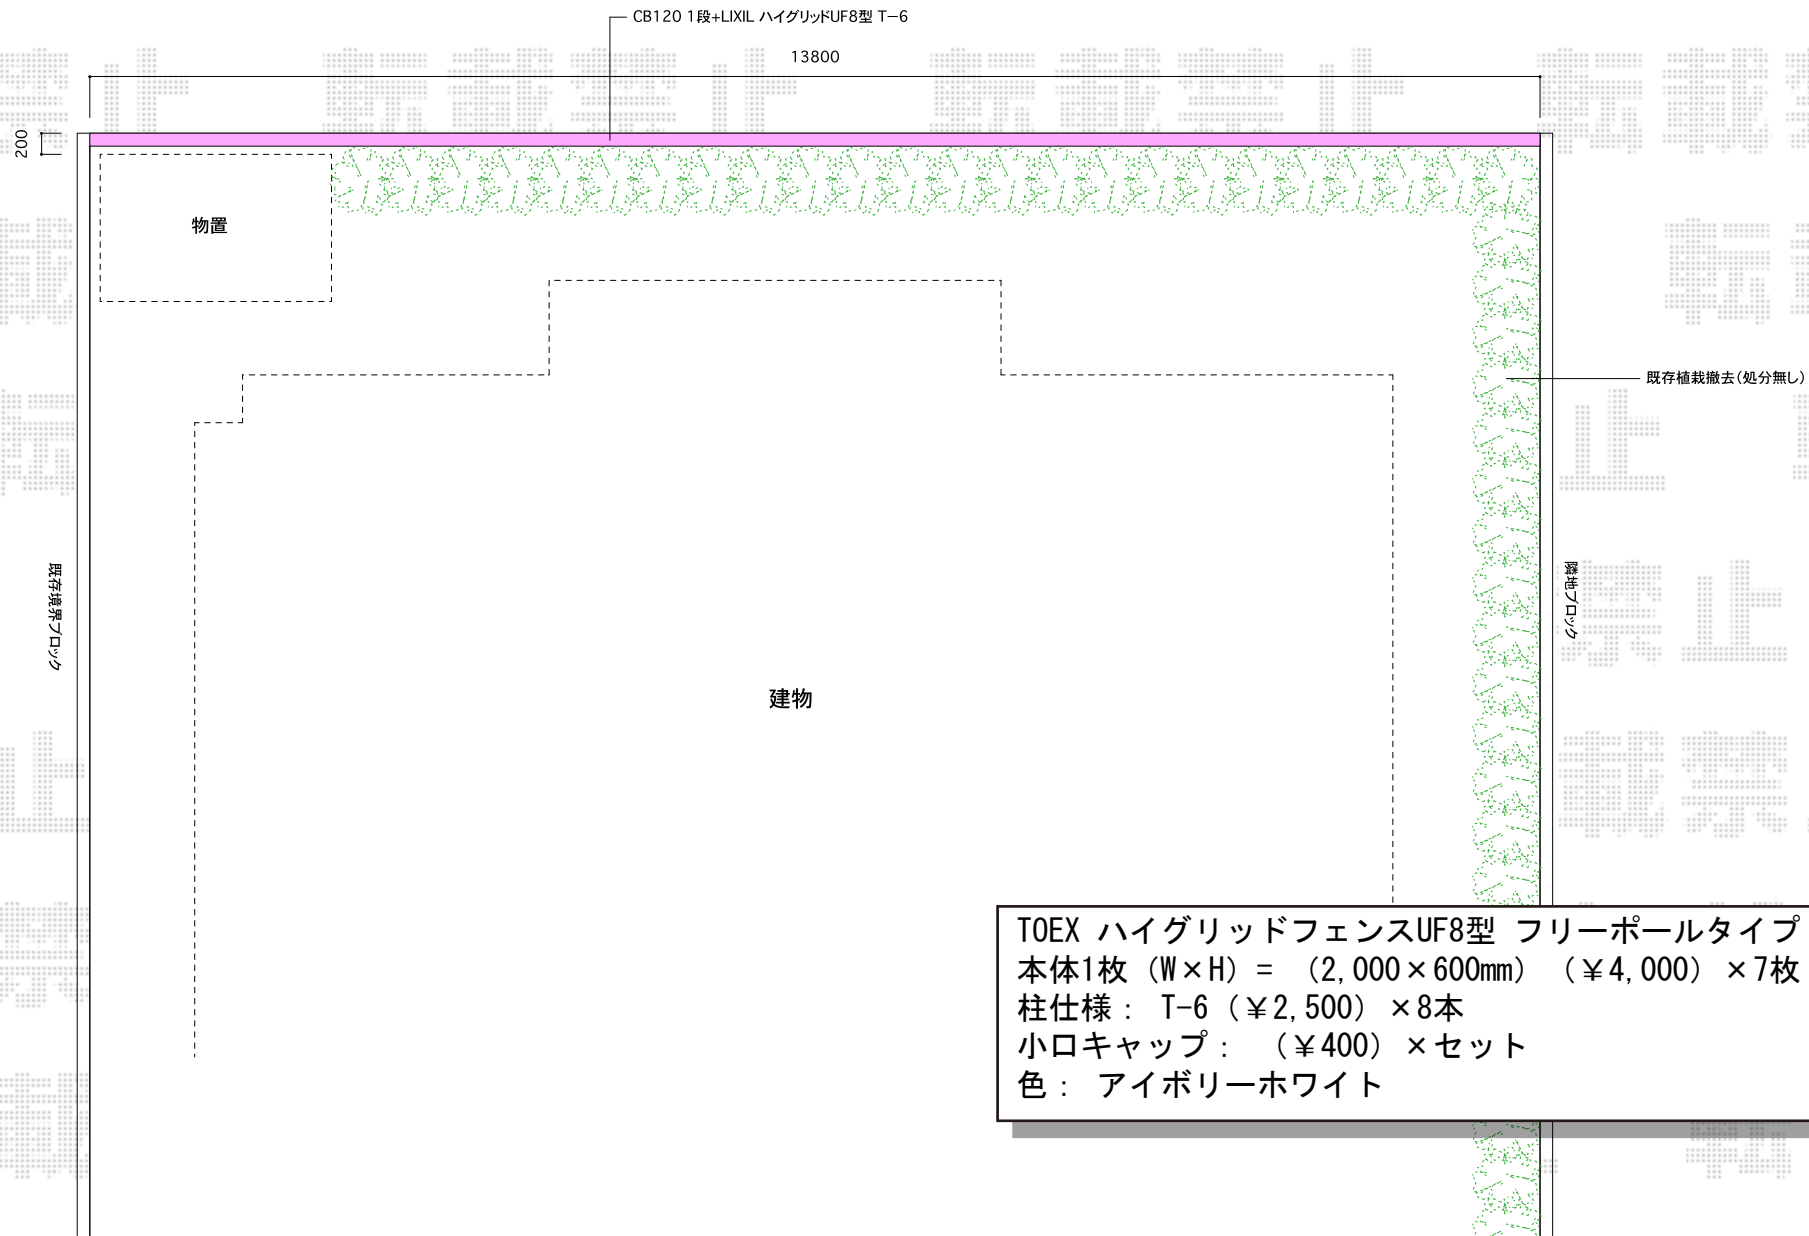

ハイグリッドフェンスUF8型 フリーポールタイプ

TOEX ハイグリッドフェンスUF8型 フリーポールタイプ
本体1枚 (W×H) = (2,000×600mm) (¥4,000) × 7枚
柱仕様: T-6 (¥2,500) × 8本
小口キャップ: (¥400) × セット
色: アイボリーホワイト

現場状況や作図制限により概略図の内容と多少の違いが生じることがございます。
施工時は、現場優先とさせて頂きたく思いますので、お立会い頂き、
最終のご指示のほど、何卒、宜しくお願い致します。