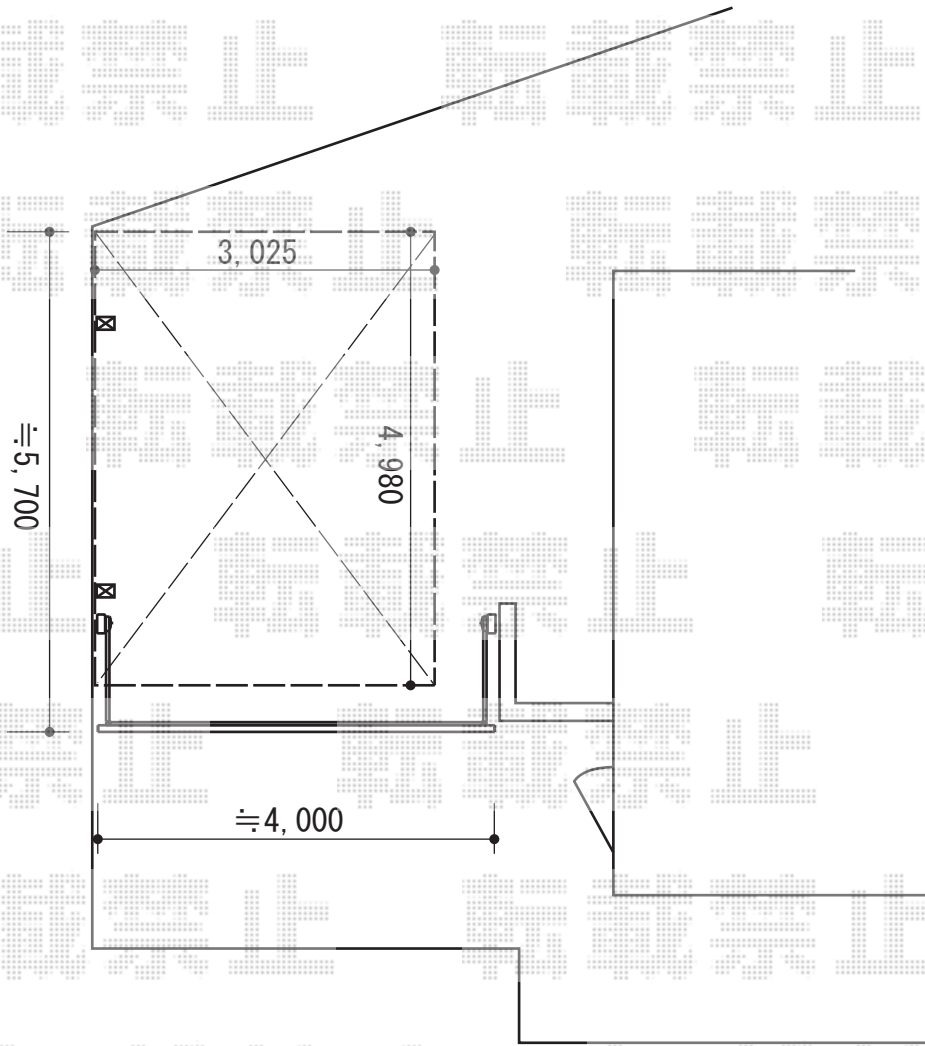

レガーナポートシグマIII 積雪～20cm対応

トステム レガーナポートシグマIII 積雪～20cm対応
幅= 3,025mm
奥行= 4,980mm
色： ブラック
屋根材： ポリカーボネート（ブルースモーク）
柱仕様： 標準柱仕様（有効高 約2,259mm）

現場状況や作図制限により概略図の内容と多少の違いが生じることがございます。
施工時は、現場優先とさせて頂きたく思いますので、お立会い頂き、
最終のご指示のほど、何卒、宜しくお願い致します。