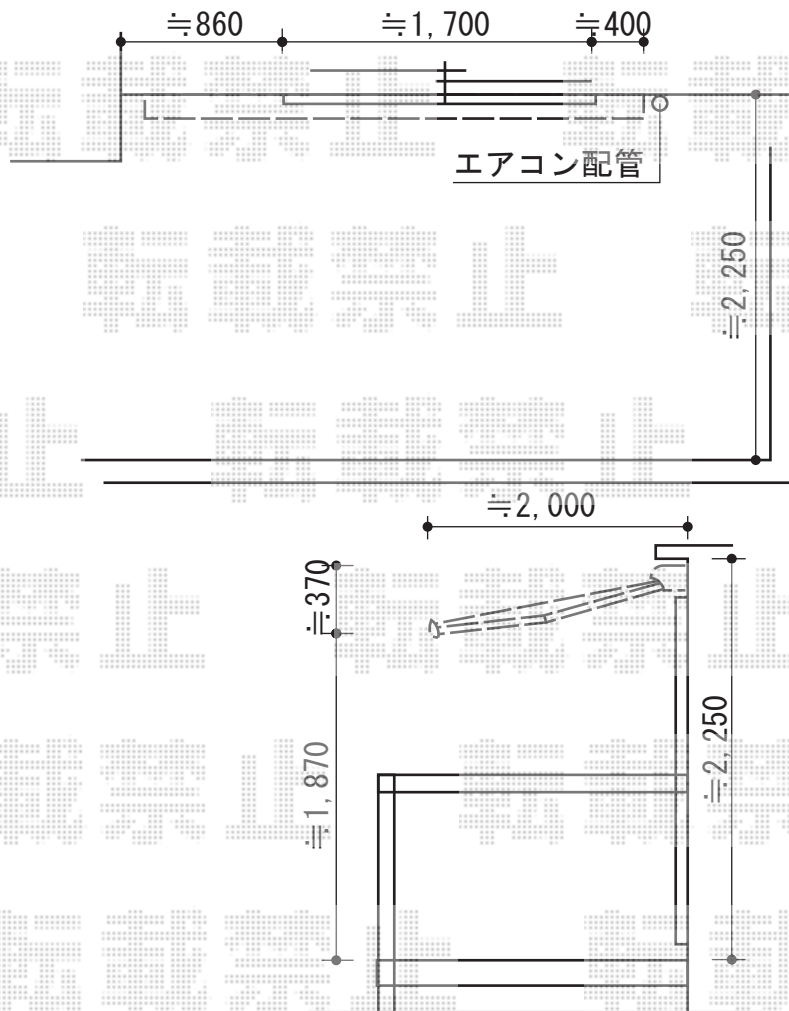

彩風S型 手動式

トステム 彩風S型 手動式

間口= 2,730mm

出幅= 2,000mm

本体色： シヤイングレー

キャンバス色： ポリエステル（ベージュ）

駆動： 手動式/外観右駆動

クランクハンドル： 長さ1,000mm

追加部材： 彩鳥S型φ8用通気工法部品セット

現場状況や作図制限により概略図の内容と多少の違いが生じることがございます。
施工時は、現場優先とさせて頂きたく思いますので、お立会い頂き、
最終のご指示のほど、何卒、宜しくお願い致します。

EX-SHOP
HTTP://WWW.EX-SHOP.NET

担当：谷岡