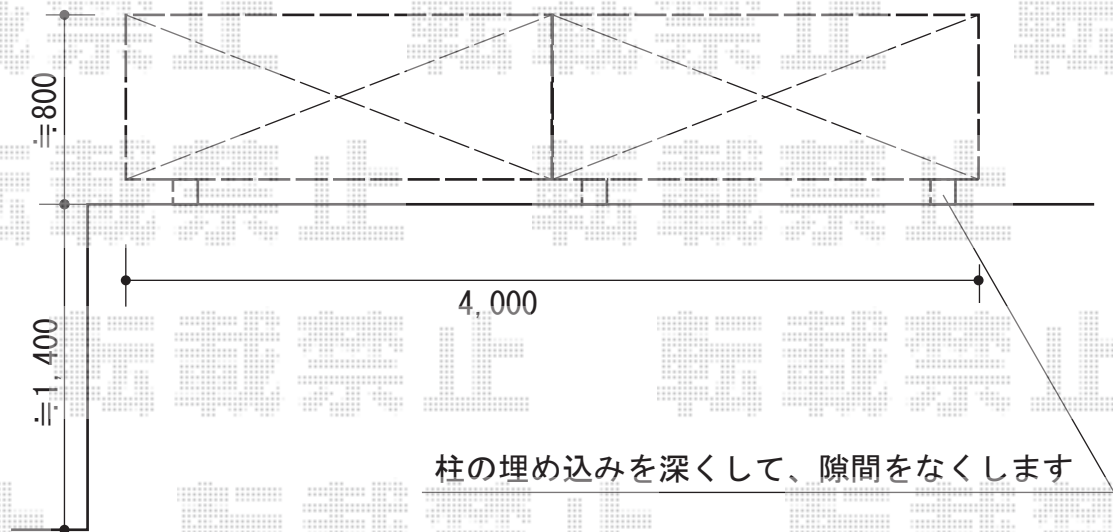

プリレオR5型フェンス フリーポールタイプ

TOEX プリレオR5型フェンス フリーポールタイプ
本体1枚 (W×H) = (1,979.5×800mm) ×2枚
柱仕様： T-8×3本
部品セットA： ×3セット
端部キャップA： ×1セット
色： シャイングレー

現場状況や作図制限により概略図の内容と多少の違いが生じることがございます。
施工時は、現場優先とさせて頂きたく思いますので、お立会い頂き、
最終のご指示のほど、何卒、宜しくお願い致します。