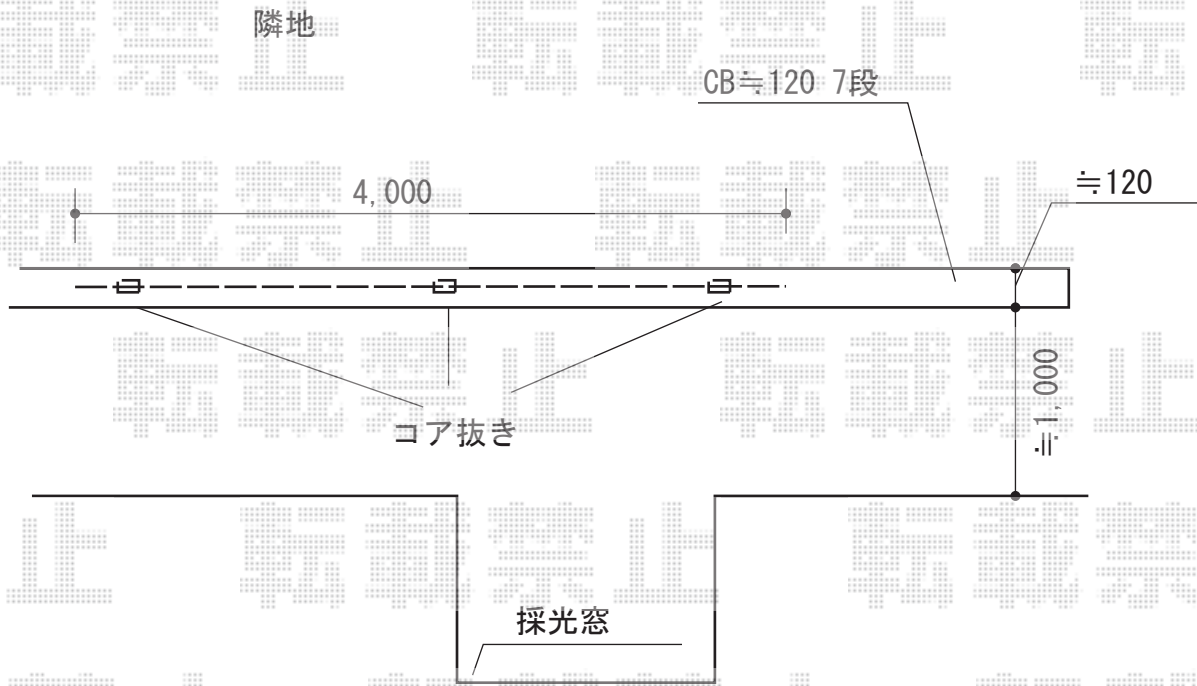

プリレオR5型フェンス フリーポールタイプ

TOEX プリレオR5型フェンス フリーポールタイプ
本体1枚 (W×H) = (1,979.5×800mm) ×2枚
柱仕様： T-8×3本
部品セットA： ×3セット
端部キャップA： ×1セット
色： シャイングレー

現場状況や作図制限により概略図の内容と多少の違いが生じることがございます。
施工時は、現場優先とさせて頂きたく思いますので、お立会い頂き、
最終のご指示のほど、何卒、宜しくお願い致します。