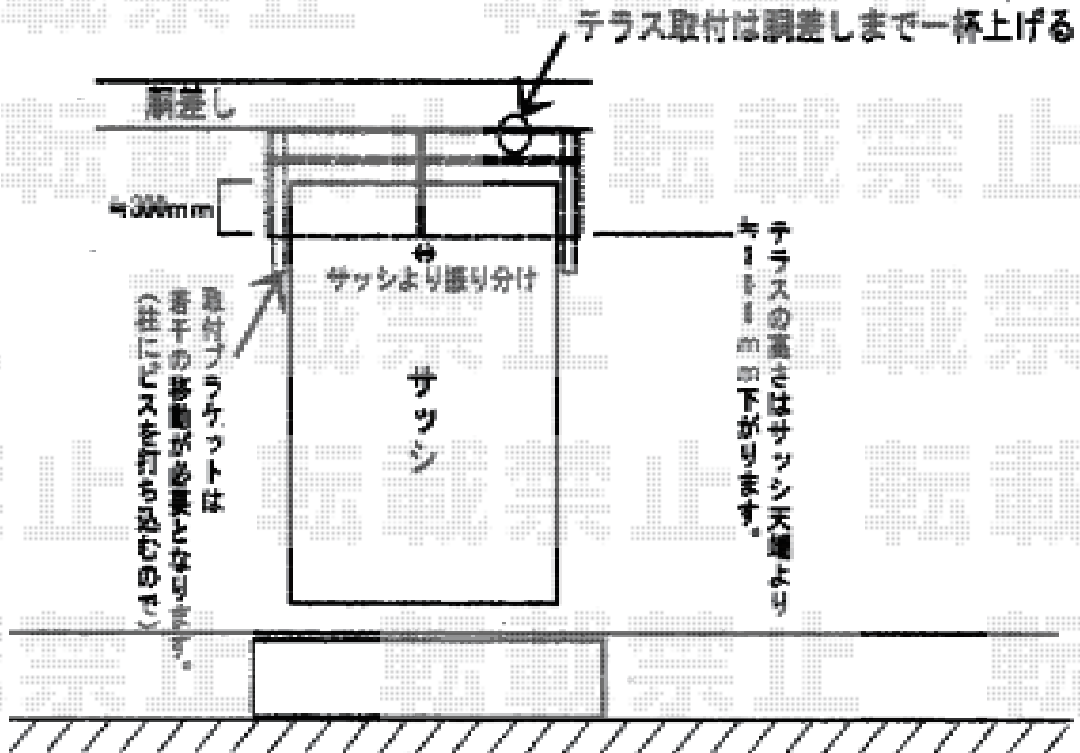

ライザーテラスII R型 ルーフタイプ 単体 積雪～20cm対応

トステム ライザーテラスII R型 ルーフタイプ 単体 積雪～20cm対応
間口= メーター2000 (方杖芯々2,020mm 屋根幅2,020mm)
出幅= 4尺 (1,185mm)
色: シャイングレー
屋根材: 熱線吸収アクアポリカーボネート(ライトブルー)
柱仕様: 柱無しタイプ
施工方法: 上止め仕様

現場状況や作図制限により概略図の内容と多少の違いが生じることがございます。
施工時は、現場優先とさせて頂きたく思いますので、お立会い頂き、
最終のご指示のほど、何卒、宜しくお願い致します。