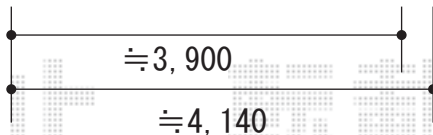

Value Select トリップゲート PB型 ノンレール 片開き

開口幅= 4, 035mm

全幅= 4, 135mm

たたみ幅= 453mm

高さ= 1, 200mm

色: ブロンズ

キャスター数: 3箇所

落棒数: 2本