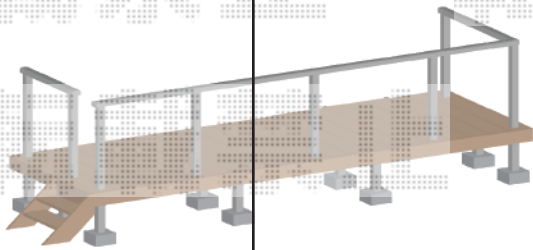

Value Select トリップゲート PB型 ノンレール 片開き

開口幅= 4, 035mm

全幅= 4, 135mm

たたみ幅= 453mm

高さ= 1, 200mm

色: ブロンズ

キャスター数: 3箇所

落棒数: 2本