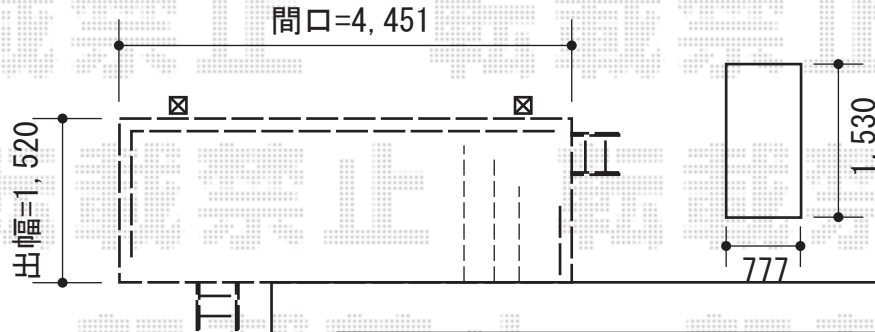

間口= 1, 520mm

奥行= 750mm

高さ= 1, 603mm

色: ファインシルバー

屋根タイプ: 標準型

耐荷重タイプ: 一般型

数量: 1台

YKK AP リウッドデッキ 200

間口= 2.5間 (4, 451mm)

出幅= 5尺 (1, 520mm)

色: ナチュラルブラウン

床板: 縦貼り

束柱: Tタイプ (400~550mm) (プラチナステン)

追加部材: はねだし部幕板一式

YKK AP リウッドステップ5型 Sタイプ(2段)

色: ナチュラルブラウン

Value Select トリップゲート PB型 ノンレール 片開き

開口幅= 4, 035mm

全幅= 4, 135mm

たたみ幅= 453mm

高さ= 1, 200mm

色: ブロンズ

キャスター数: 3箇所

落棒数: 2本