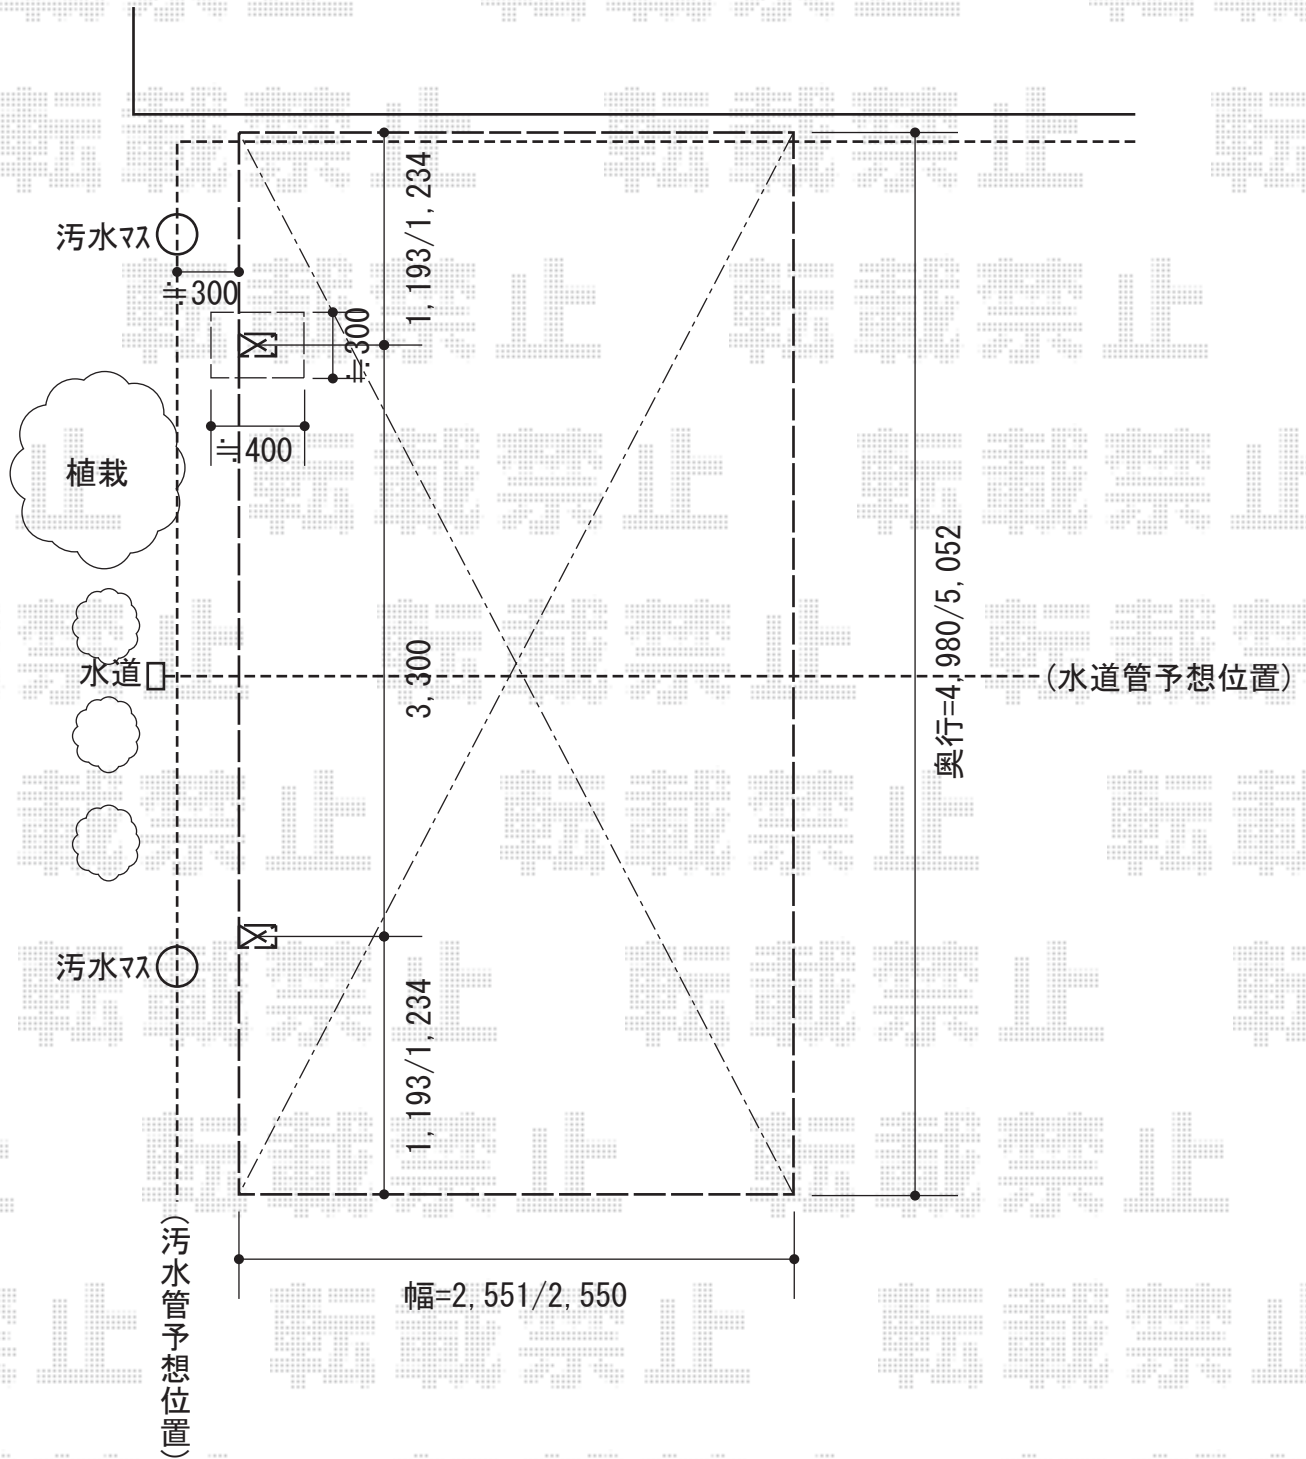

レイナポートグラン 積雪～20cm対応

YKK AP レイナポートグラン 積雪～20cm対応
 幅= 2,550mm
 奥行= 5,052mm
 色： プラチナステン
 屋根材： ポリカーボネート（アースブルー）
 柱仕様： 標準柱仕様（有効高 約2,000mm）

現場状況や作図制限により概略図の内容と多少の違いが生じることがございます。
 施工時は、現場優先とさせて頂きたく思いますので、お立会い頂き、
 最終のご指示のほど、何卒、宜しくお願い致します。