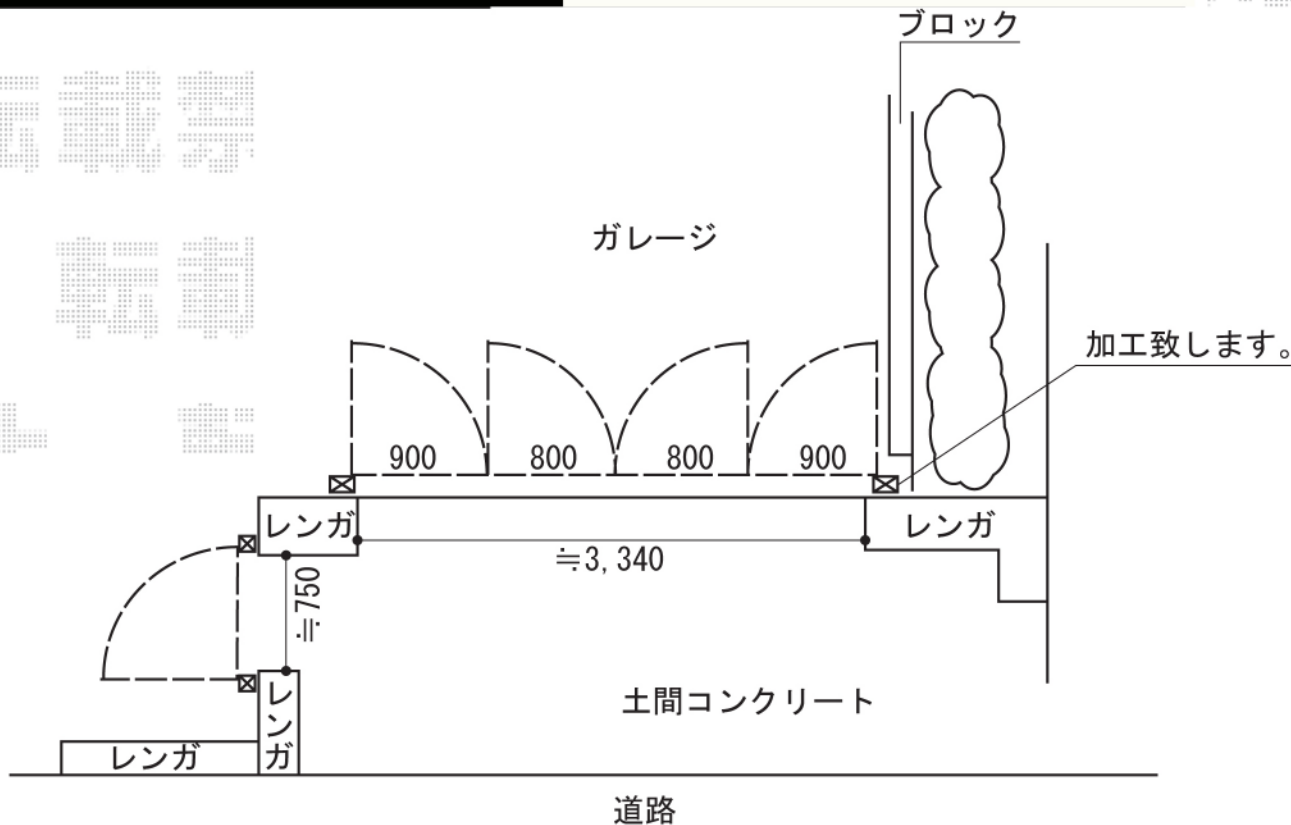

ジオーナ門扉YS型 4枚折戸 柱使用

TOEX ジョーナ門扉 YS型 エントリーシステム 片開き マテリアルカラー 柱使用
 扉1枚 (W×H) = (800mm×1,200mm)
 色：ナチュラルシルバーF+クリエモカ
 錠：シリンダーRD錠
 開き：内開き
 オプション：シークレットキー(テンキー)セット・電気錠操作押しボタン
 オプション：解錠用押しボタンスイッチセット
 オプション：オートクローザー使用(内開き左勝手)

TOEX 【特注】 ジョーナ門扉YS型 4枚折戸 柱使用
 扉1枚 (W×H) = (800mm×1,200mm) × 2枚
 扉1枚 (W×H) = (900mm×1,200mm) × 2枚
 錠：シリンダーRD錠
 色：ナチュラルシルバーF+クリエモカ

現場状況や作図制限により概略図の内容と多少の違いが生じることがございます。
 施工時は、現場優先とさせて頂きたく思いますので、お立会い頂き、
 最終のご指示のほど、何卒、宜しくお願い致します。