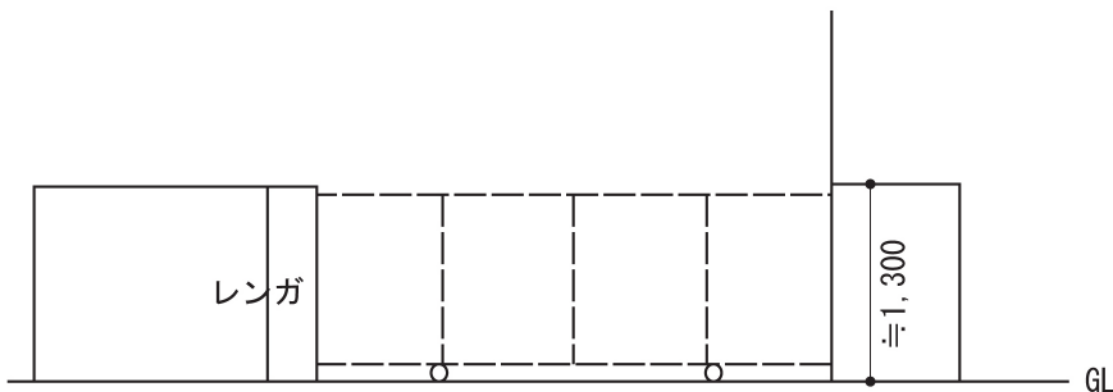

ジオーナ門扉YS型 4枚折戸 柱使用

TOEX ジョーナ門扉 YS型 エントリーシステム 片開き マテリアルカラー 柱使用
 扉1枚 (W×H) = (800mm×1,200mm)
 色：ナチュラルシルバーF+クリエモカ
 錠：シリンダーRD錠
 開き：内開き
 オプション：シークレットキー(テンキー)セット・電気錠操作押しボタン
 オプション：解錠用押しボタンスイッチセット
 オプション：オートクローザー使用(内開き左勝手)

TOEX 【特注】 ジョーナ門扉YS型 4枚折戸 柱使用
 扉1枚 (W×H) = (800mm×1,200mm) × 2枚
 扉1枚 (W×H) = (900mm×1,200mm) × 2枚
 錠：シリンダーRD錠
 色：ナチュラルシルバーF+クリエモカ

現場状況や作図制限により概略図の内容と多少の違いが生じることがございます。
 施工時は、現場優先とさせて頂きたく思いますので、お立会い頂き、
 最終のご指示のほど、何卒、宜しくお願い致します。