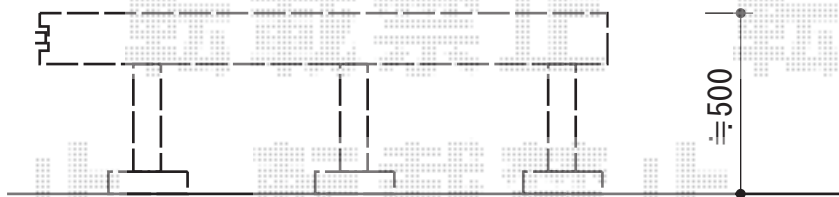

リウッドデッキ200 異型

YKK AP リウッドデッキ200 異型
間口=3.5間 (6,251mm)
出幅=~8尺 (2,420mm)
色：レッドブラウン/束柱色：カームブラック
床板：縦貼り
束柱：Sタイプ (550mm)

現場状況や作図制限により概略図の内容と多少の違いが生じることがございます。
施工時は、現場優先とさせて頂きたく思いますので、お立会い頂き、
最終のご指示のほど、何卒、宜しくお願い致します。