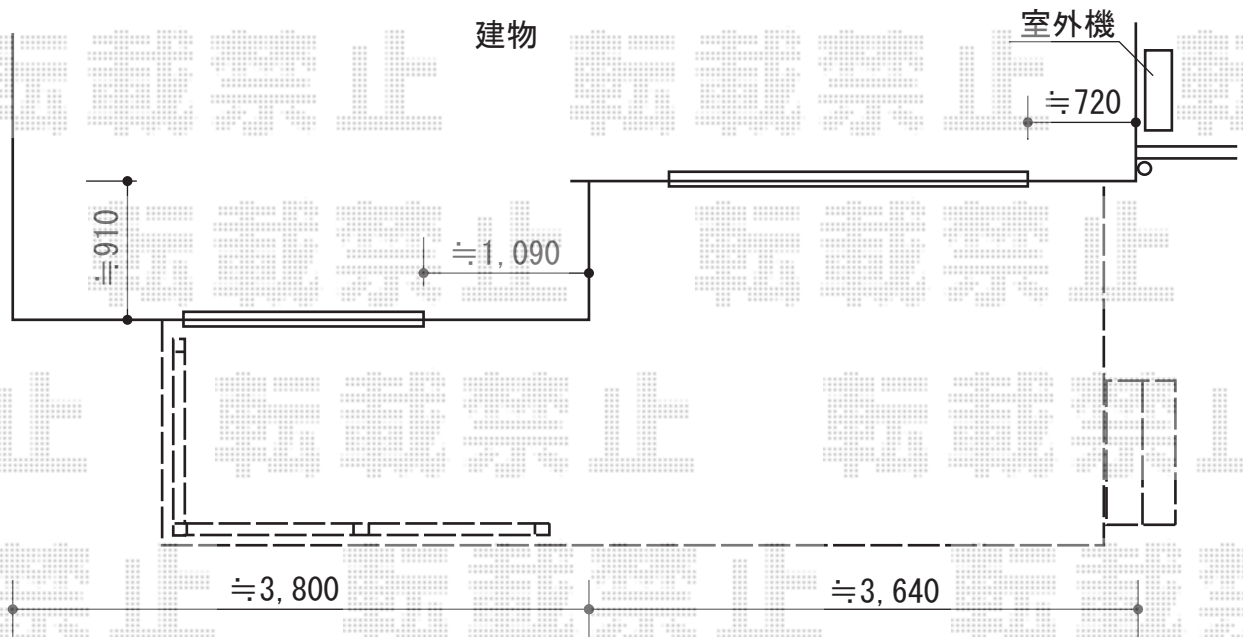

リウッドデッキ200 異型

YKK AP リウッドデッキ200 異型
間口=3.5間 (6,251mm)
出幅=~8尺 (2,420mm)
色：レッドブラウン/束柱色：カームブラック
床板：縦貼り
束柱：Sタイプ (550mm)

現場状況や作図制限により概略図の内容と多少の違いが生じることがございます。
施工時は、現場優先とさせて頂きたく思いますので、お立会い頂き、
最終のご指示のほど、何卒、宜しくお願い致します。