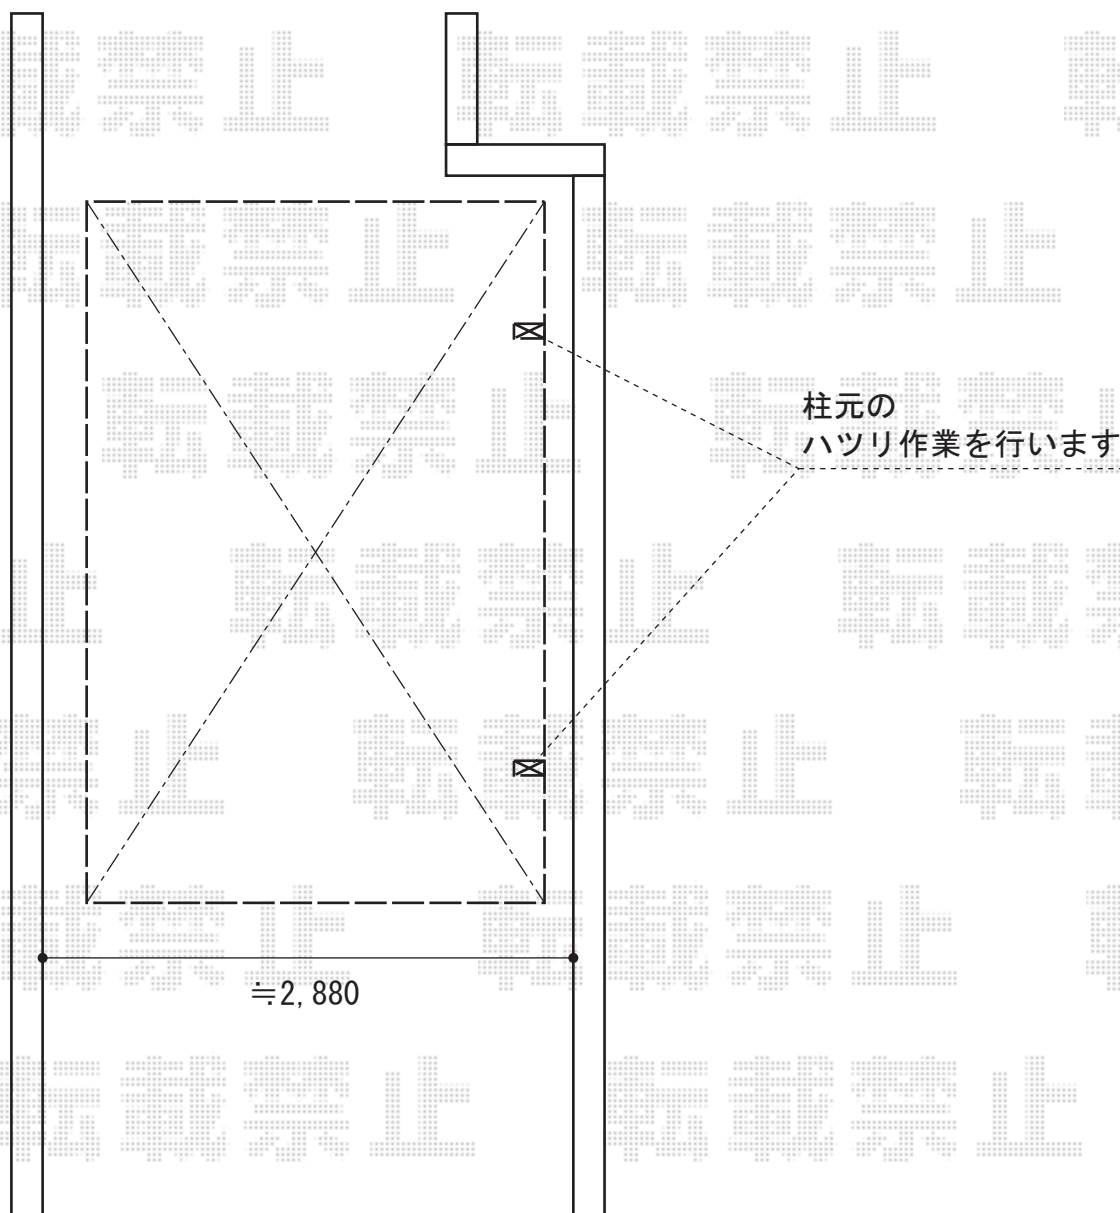

レイナポートグラン 積雪～20cm対応

YKK AP レイナポートグラン 積雪～20cm対応

幅= 2,700mm

奥行= 5,768mm

色： ブラウン

屋根材： 熱線遮断ポリカーボネート（アースブルーマット調）

柱仕様： 標準柱仕様（有効高 約2,000mm）

現場状況や作図制限により概略図の内容と多少の違いが生じることがございます。
施工時は、現場優先とさせて頂きたく思いますので、お立会い頂き、
最終のご指示のほど、何卒、宜しくお願い致します。