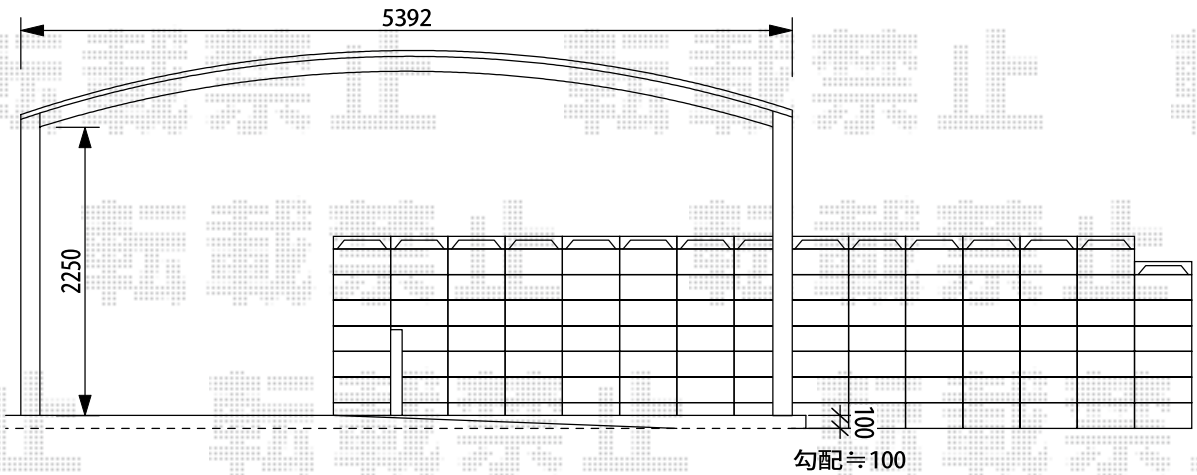

プレシオスポート ワイド 積雪～20cm対応

Value Select プレシオスポート ワイド 積雪～20cm対応
 幅= 5,392mm
 奥行= 5,052mm
 色： チャコールブラック
 屋根材： ポリカーボネート（スカイブルー）
 柱仕様： ハイルーフ柱仕様（有効高 約2,250mm）

現場状況や作図制限により概略図の内容と多少の違いが生じることがございます。
 施工時は、現場優先とさせて頂きたく思いますので、お立会い頂き、
 最終のご指示のほど、何卒、宜しくお願い致します。