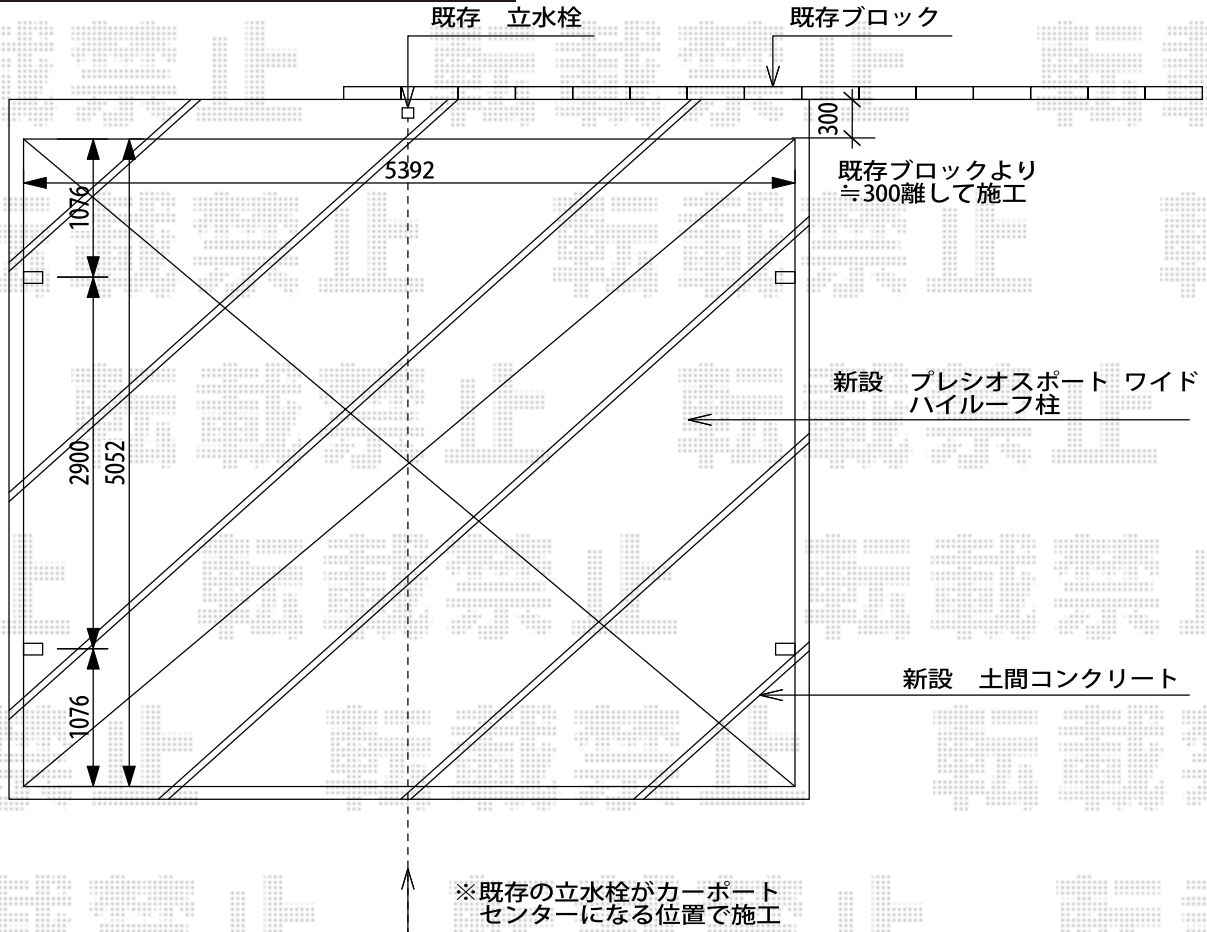

プレシオスポート ワイド 積雪～20cm対応

Value Select プレシオスポート ワイド 積雪～20cm対応
 幅= 5,392mm
 奥行= 5,052mm
 色： チャコールブラック
 屋根材： ポリカーボネート（スカイブルー）
 柱仕様： ハイルーフ柱仕様（有効高 約2,250mm）

現場状況や作図制限により概略図の内容と多少の違いが生じることがございます。
 施工時は、現場優先とさせて頂きたく思いますので、お立会い頂き、
 最終のご指示のほど、何卒、宜しくお願い致します。