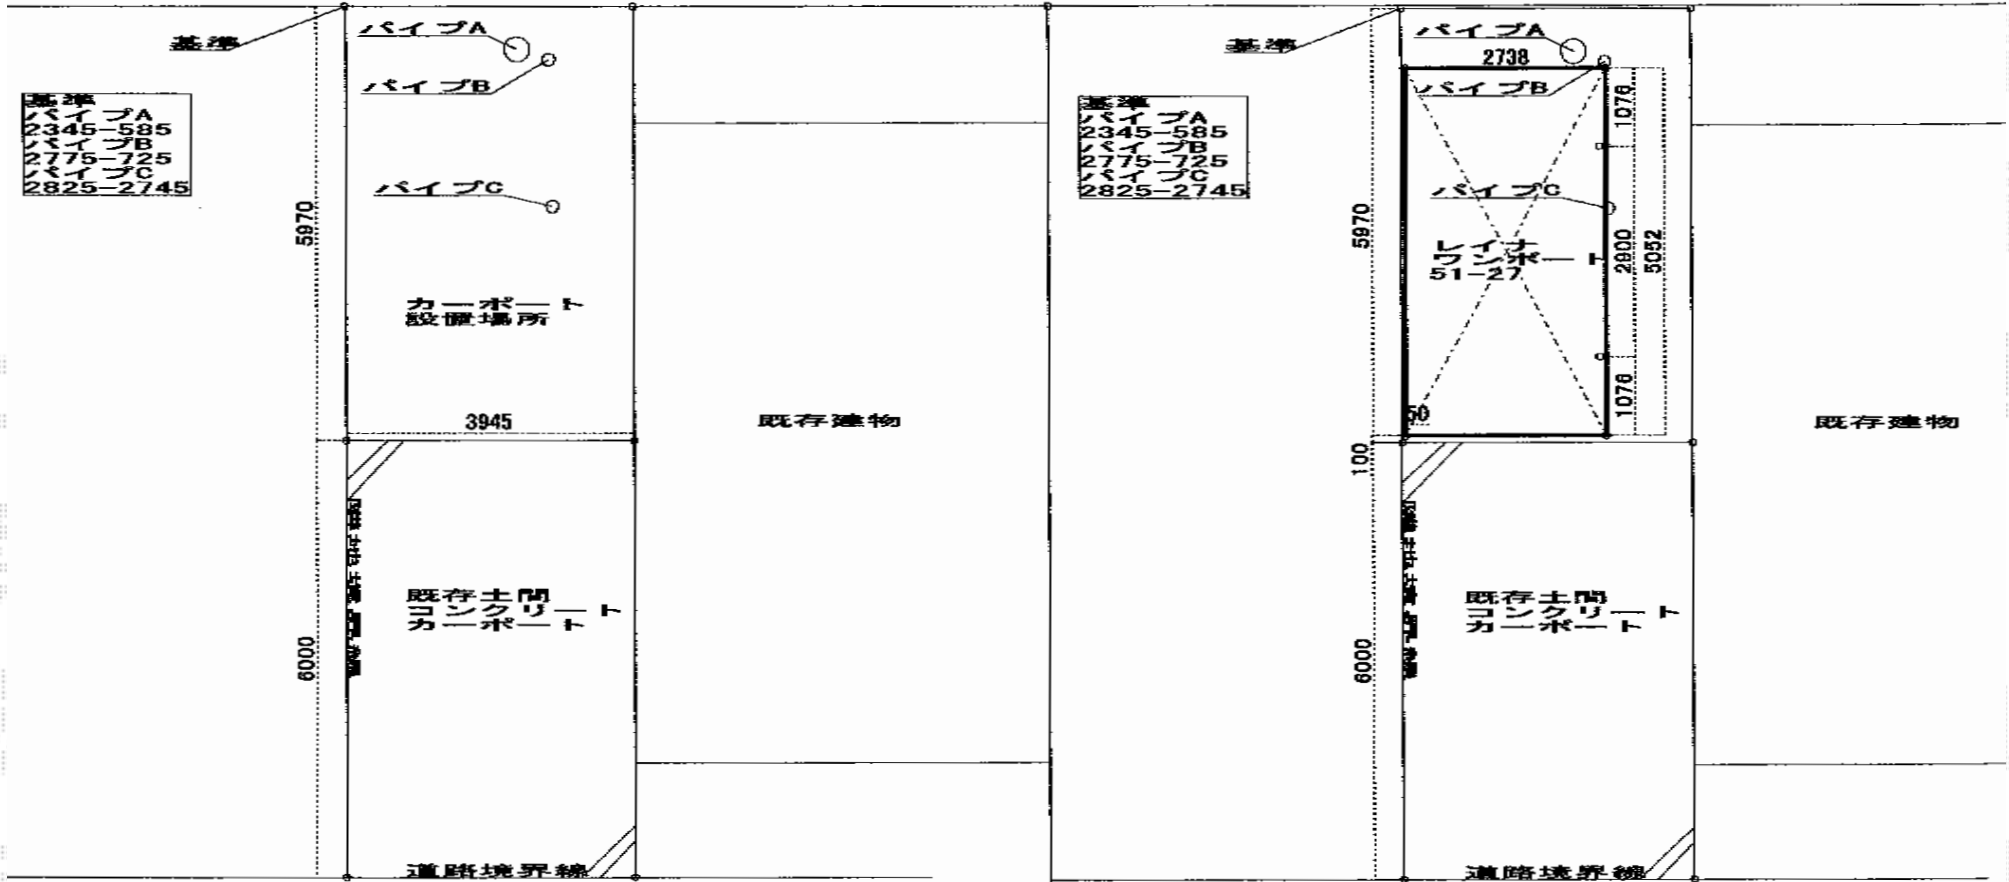

# レイナワンポートグラン 積雪～20cm対応

YKK AP レイナワンポートグラン 積雪～20cm対応  
 幅= 2,738mm  
 奥行= 5,052mm  
 色： カームブラック  
 屋根材： ポリカーボネート（アースブルー）  
 柱仕様： 標準柱仕様（有効高 約2,000mm）  
 メーカー小売希望価格： ￥277,500

現場状況や作図制限により概略図の内容と多少の違いが生じることがございます。  
 施工時は、現場優先とさせて頂きたく思いますので、お立会い頂き、  
 最終のご指示のほど、何卒、宜しくお願い致します。