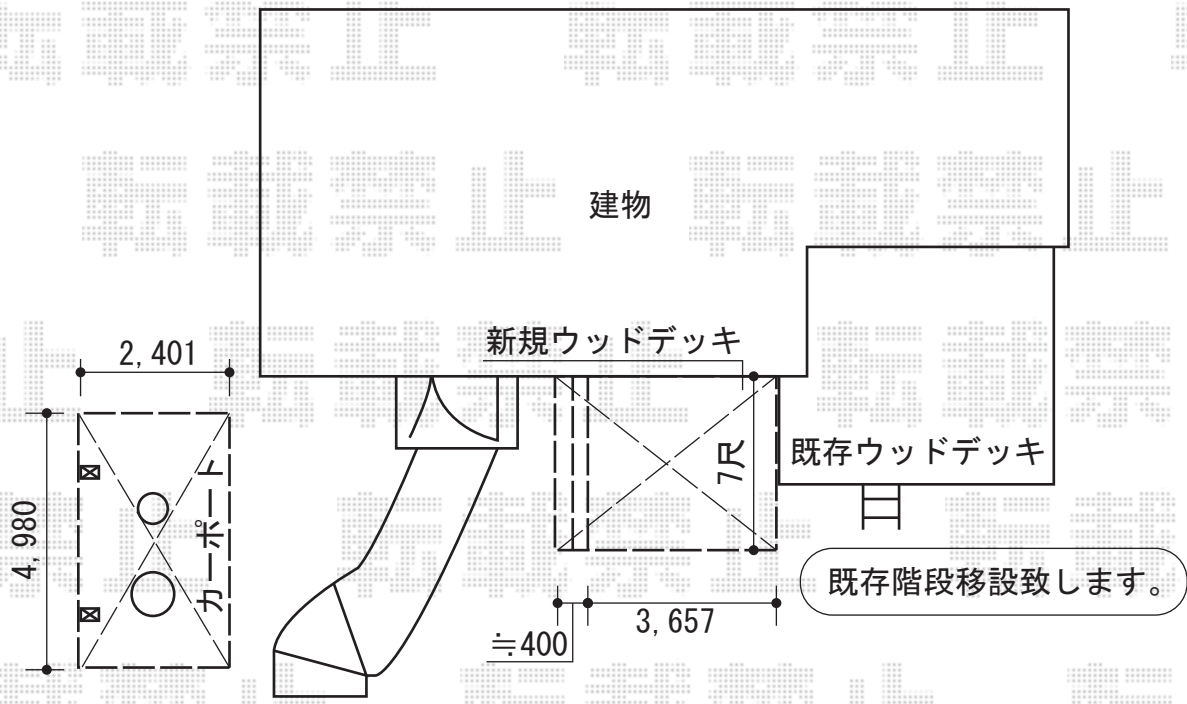

## リウッドデッキ 200 単体

YKK AP レイナポートグラン 積雪~20cm対応  
幅= 2,400mm  
奥行= 5,052mm  
色： カームブラック  
屋根材： 熱線遮断ポリカーボネート（アースブルーマット調）  
柱仕様： 標準柱仕様（有効高 約2,000mm）

YKK AP リウッドデッキ 200 単体  
間口= 2.0間 (3,651mm)  
出幅= 7尺 (2,120mm)  
色： レッドブラウン/束柱色： カームブラック  
床板： 縦貼り  
束柱： Sタイプ (450mm)

現場状況や作図制限により概略図の内容と多少の違いが生じることがございます。  
施工時は、現場優先とさせて頂きたく思いますので、お立会い頂き、  
最終のご指示のほど、何卒、宜しくお願い致します。

EX-SHOP  
HTTP://WWW.EX-SHOP.NET

担当：進藤