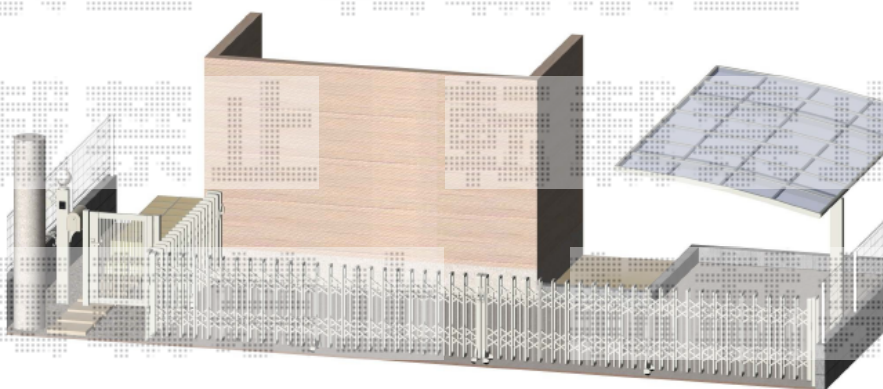

Value Select) プレシオス門扉 08-12(柱)
片開き (ノーブルステン)

Value Select) トリップゲート PB型
30S(片開き) (ステンカラー) ノンレール

Value Select) トリップゲート PB型
88W(44S+44M) (ステンカラー) ノンレール

Value Select) プレシオスポート
24-51 標準柱 (ノーブルステン)
ポリカーボネート

Value Select プレシオスポート 積雪~20cm対応
幅= 2,700mm
奥行= 5,052mm
色: ノーブルステン
屋根材: ポリカーボネート (スカイブルー)
柱仕様: 標準柱仕様 (有効高 約1,800mm)

Value Select トリップゲート PB型 ノンレール 両開き
開口幅= 8,632mm
全幅= 8,732mm
たたみ幅= 479.5×2mm
高さ= 1,200mm
色: ステンカラー
キャスター数: 6箇所
落棒数: 4本

Value Select トリップゲート PB型 ノンレール 片開き
開口幅= 2,907mm
全幅= 3,007mm
たたみ幅= 347mm
高さ= 1,200mm
色: ステンカラー
キャスター数: 2箇所
落棒数: 2本

Value Select プレシオス門扉 縦格子 片開き
扉幅 = 800mm
扉高 = 1,200mm
色: ノーブルステン
錠: ハンドルE8錠
開き: 内開き

現場状況や作図制限により概略図の内容と多少の違いが生じることがございます。
施工時は、現場優先とさせていただきますので、お立会い頂き、
最終のご指示のほど、何卒、宜しくお願い致します。

EX-SHOP
HTTP://WWW.EX-SHOP.NET