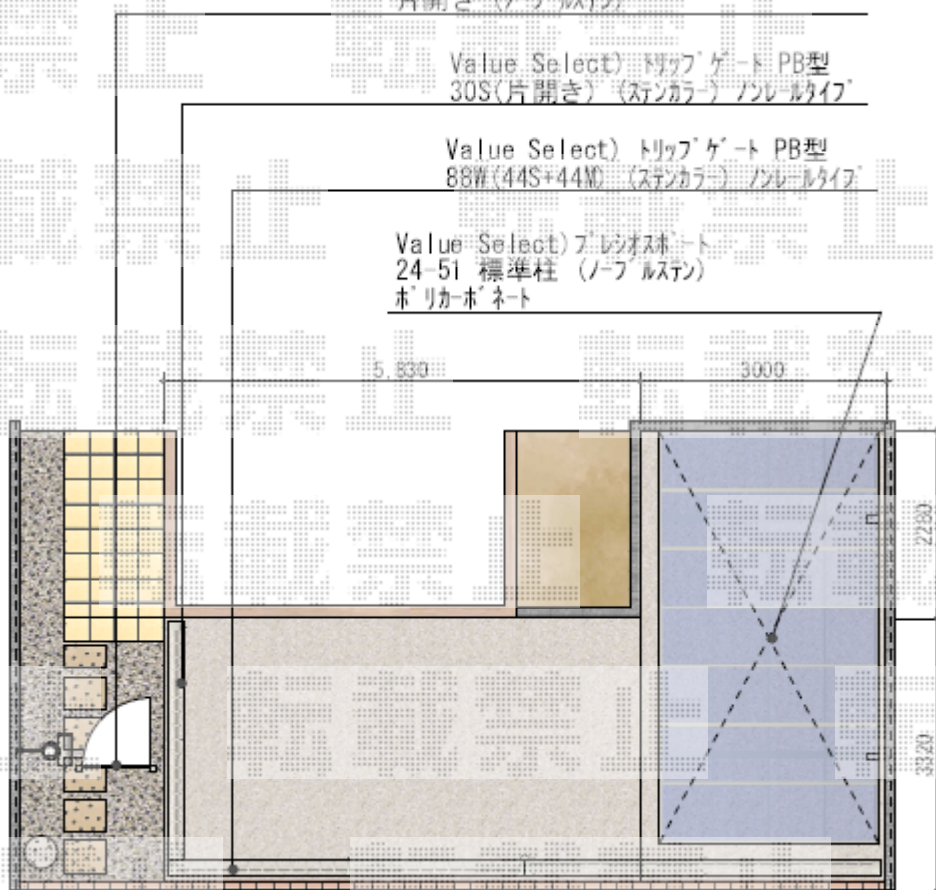

Value Select) プレシオス門扉 08-12(柱)
片開き (ノーブルステン)

Value Select) トリップゲート PB型
30S(片開き) (ステンカラー) ノンレール

Value Select) トリップゲート PB型
88W(44S+44M) (ステンカラー) ノンレール

Value Select) プレシオスポート
24-51 標準柱 (ノーブルステン)
ポリカーボネート

Value Select プレシオスポート 積雪~20cm対応
幅= 2,700mm
奥行= 5,052mm
色: ノーブルステン
屋根材: ポリカーボネート (スカイブルー)
柱仕様: 標準柱仕様 (有効高 約1,800mm)

Value Select トリップゲート PB型 ノンレール 両開き
開口幅= 8,632mm
全幅= 8,732mm
たたみ幅= 479.5×2mm
高さ= 1,200mm
色: ステンカラー
キャスター数: 6箇所
落棒数: 4本

Value Select トリップゲート PB型 ノンレール 片開き
開口幅= 2,907mm
全幅= 3,007mm
たたみ幅= 347mm
高さ= 1,200mm
色: ステンカラー
キャスター数: 2箇所
落棒数: 2本

Value Select プレシオス門扉 縦格子 片開き
扉幅 = 800mm
扉高 = 1,200mm
色: ノーブルステン
錠: ハンドルE8錠
開き: 内開き

現場状況や作図制限により概略図の内容と多少の違いが生じることがございます。
施工時は、現場優先とさせていただきますので、お立会い頂き、
最終のご指示のほど、何卒、宜しくお願い致します。

EX-SHOP
HTTP://WWW.EX-SHOP.NET