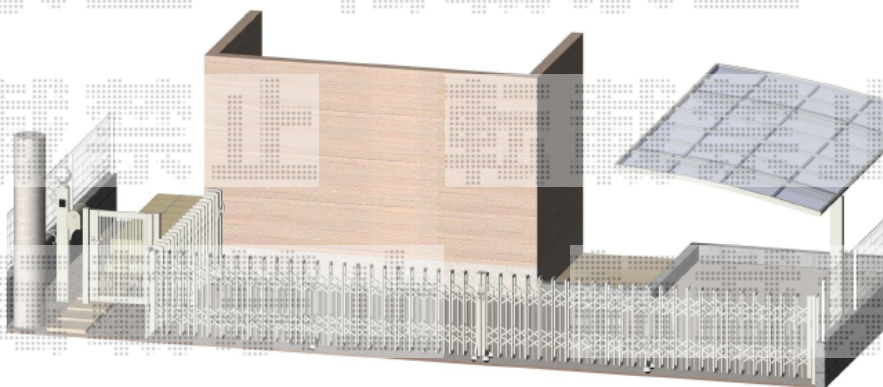

カーポート・カーゲート・門扉

Value Select) プレシオス門扉 08-12(柱)
片開き (ノーブルステン)

Value Select) トリップゲート PB型
30S(片開き) (ステンカラー) ノンレール

Value Select) トリップゲート PB型
88W(44S+44M) (ステンカラー) ノンレール

Value Select) プレシオスポート
24-51 標準柱 (ノーブルステン)
ポリカーボネート

Value Select プレシオスポート 積雪~20cm対応
幅= 2,700mm
奥行= 5,052mm
色: ノーブルステン
屋根材: ポリカーボネート (スカイブルー)
柱仕様: 標準柱仕様 (有効高 約1,800mm)

Value Select トリップゲート PB型 ノンレール 両開き
開口幅= 8,632mm
全幅= 8,732mm
たたみ幅= 479.5×2mm
高さ= 1,200mm
色: ステンカラー
キャスター数: 6箇所
落棒数: 4本

Value Select トリップゲート PB型 ノンレール 片開き
開口幅= 2,907mm
全幅= 3,007mm
たたみ幅= 347mm
高さ= 1,200mm
色: ステンカラー
キャスター数: 2箇所
落棒数: 2本

Value Select プレシオス門扉 縦格子 片開き
扉幅 = 800mm
扉高 = 1,200mm
色: ノーブルステン
錠: ハンドルE8錠
開き: 内開き

現場状況や作図制限により概略図の内容と多少の違いが生じることがございます。
施工時は、現場優先とさせていただきますので、お立会い頂き、
最終のご指示のほど、何卒、宜しくお願い致します。