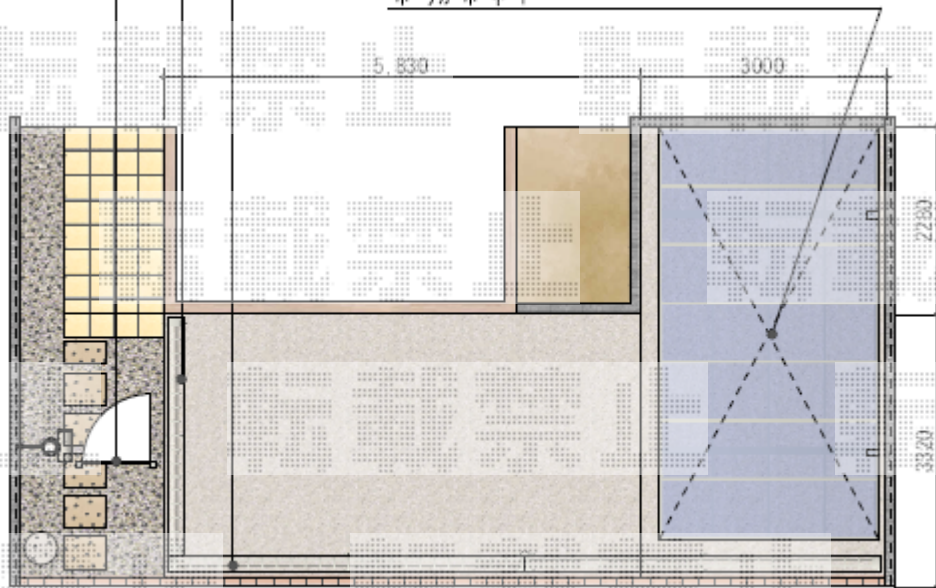

カーポート・カーゲート・門扉

Value Select) プレシオス門扉 08-12(柱)
片開き (ノーブルステン)

Value Select) トリップゲート PB型
30S(片開き) (ステンカラー) ノンレール

Value Select) トリップゲート PB型
88W(44S+44M) (ステンカラー) ノンレール

Value Select) プレシオスポート
24-51 標準柱 (ノーブルステン)
ポリカーボネート

Value Select プレシオスポート 積雪~20cm対応
幅= 2,700mm
奥行= 5,052mm
色: ノーブルステン
屋根材: ポリカーボネート (スカイブルー)
柱仕様: 標準柱仕様 (有効高 約1,800mm)

Value Select トリップゲート PB型 ノンレール 両開き
開口幅= 8,632mm
全幅= 8,732mm
たたみ幅= 479.5×2mm
高さ= 1,200mm
色: ステンカラー
キャスター数: 6箇所
落棒数: 4本

Value Select トリップゲート PB型 ノンレール 片開き
開口幅= 2,907mm
全幅= 3,007mm
たたみ幅= 347mm
高さ= 1,200mm
色: ステンカラー
キャスター数: 2箇所
落棒数: 2本

Value Select プレシオス門扉 縦格子 片開き
扉幅 = 800mm
扉高 = 1,200mm
色: ノーブルステン
錠: ハンドルE8錠
開き: 内開き

現場状況や作図制限により概略図の内容と多少の違いが生じることがございます。
施工時は、現場優先とさせていただきますので、お立会い頂き、
最終のご指示のほど、何卒、宜しくお願い致します。