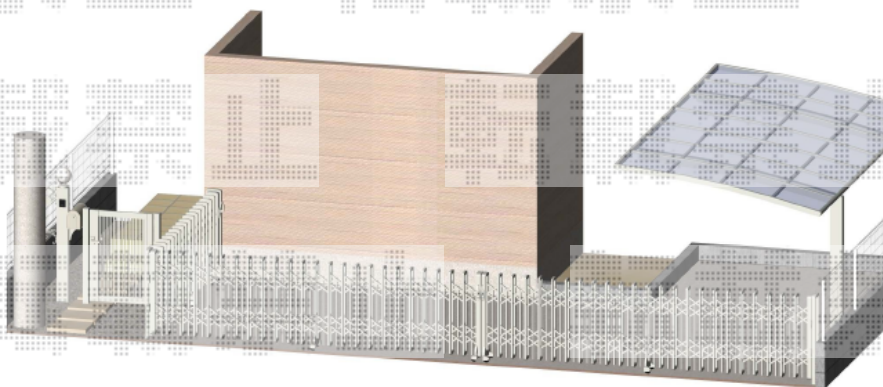

# カーポート・カーゲート・門扉

Value Select) プレシオス門扉 08-12(柱)  
片開き (ノーブルステン)

Value Select) トリップゲート PB型  
30S(片開き) (ステンカラー) ノンレール

Value Select) トリップゲート PB型  
88W(44S+44M) (ステンカラー) ノンレール

Value Select) プレシオスポート  
24-51 標準柱 (ノーブルステン)  
ポリカーボネート

Value Select プレシオスポート 積雪~20cm対応  
幅= 2,700mm  
奥行= 5,052mm  
色: ノーブルステン  
屋根材: ポリカーボネート (スカイブルー)  
柱仕様: 標準柱仕様 (有効高 約1,800mm)

Value Select トリップゲート PB型 ノンレール 両開き  
開口幅= 8,632mm  
全幅= 8,732mm  
たたみ幅= 479.5×2mm  
高さ= 1,200mm  
色: ステンカラー  
キャスター数: 6箇所  
落棒数: 4本

Value Select トリップゲート PB型 ノンレール 片開き  
開口幅= 2,907mm  
全幅= 3,007mm  
たたみ幅= 347mm  
高さ= 1,200mm  
色: ステンカラー  
キャスター数: 2箇所  
落棒数: 2本

Value Select プレシオス門扉 縦格子 片開き  
扉幅 = 800mm  
扉高 = 1,200mm  
色: ノーブルステン  
錠: ハンドルE8錠  
開き: 内開き