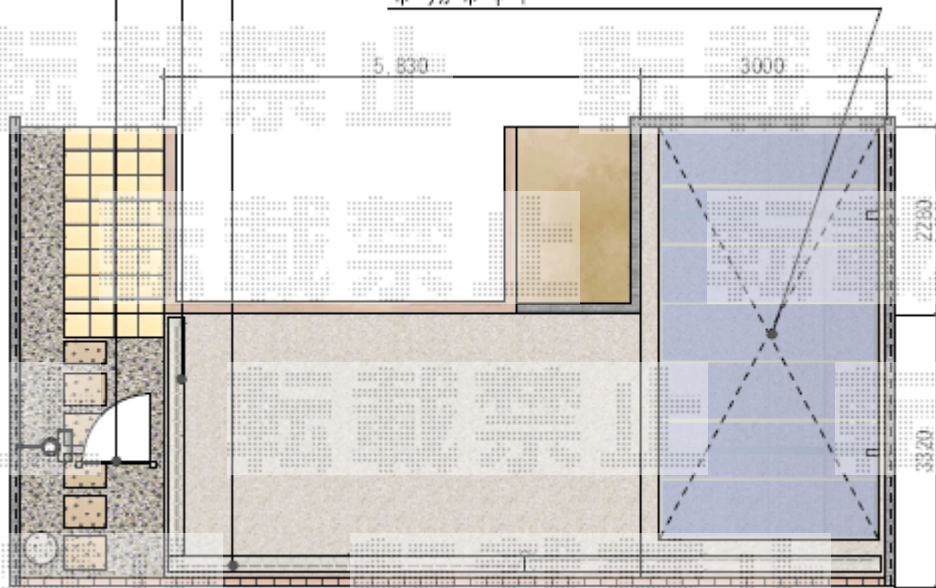

# カーポート・カーゲート・門扉

Value Select) プレシオス門扉 08-12(柱)  
片開き (ノーブルステン)

Value Select) トリップゲート PB型  
30S(片開き) (ステンカラー) ノンレール

Value Select) トリップゲート PB型  
88W(44S+44M) (ステンカラー) ノンレール

Value Select) プレシオスポート  
24-51 標準柱 (ノーブルステン)  
ポリカーボネート

Value Select プレシオスポート 積雪~20cm対応  
幅= 2,700mm  
奥行= 5,052mm  
色: ノーブルステン  
屋根材: ポリカーボネート (スカイブルー)  
柱仕様: 標準柱仕様 (有効高 約1,800mm)

Value Select トリップゲート PB型 ノンレール 両開き  
開口幅= 8,632mm  
全幅= 8,732mm  
たたみ幅= 479.5×2mm  
高さ= 1,200mm  
色: ステンカラー  
キャスター数: 6箇所  
落棒数: 4本

Value Select トリップゲート PB型 ノンレール 片開き  
開口幅= 2,907mm  
全幅= 3,007mm  
たたみ幅= 347mm  
高さ= 1,200mm  
色: ステンカラー  
キャスター数: 2箇所  
落棒数: 2本

Value Select プレシオス門扉 縦格子 片開き  
扉幅 = 800mm  
扉高 = 1,200mm  
色: ノーブルステン  
錠: ハンドルE8錠  
開き: 内開き