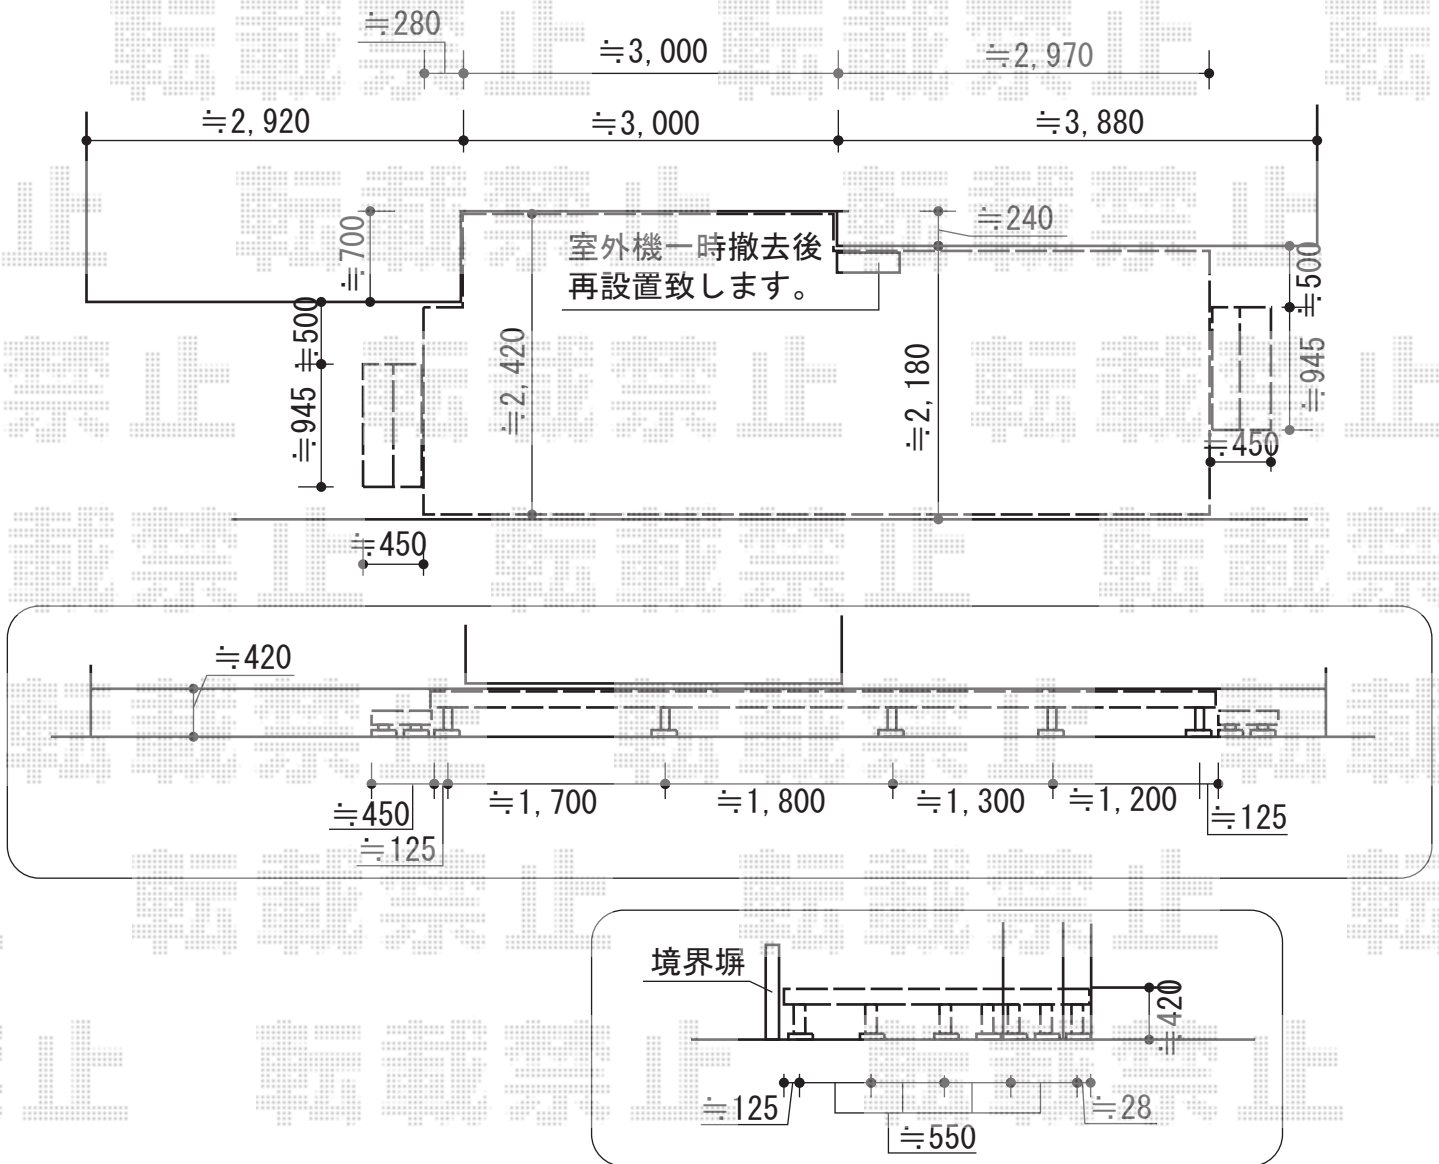

# リウッドデッキ 200+独立式リウッドステップ2型

YKK AP リウッドデッキ 200

間口= 3.5間 (6,251mm)

出幅= 8尺 (2,420mm)

色： ナチュラルブラウン

床板： 縦貼り

束柱： Sタイプ (550mm) (色： カームブラック)

YKK AP 独立式リウッドステップ2型

色： 床板 ナチュラルブラウン/束柱 カームブラック

数量： 2台

現場状況や作図制限により概略図の内容と多少の違いが生じることがございます。  
施工時は、現場優先とさせて頂きたく思いますので、お立会い頂き、  
最終のご指示のほど、何卒、宜しくお願い致します。

EX-SHOP  
HTTP://WWW.EX-SHOP.NET

担当：宅島