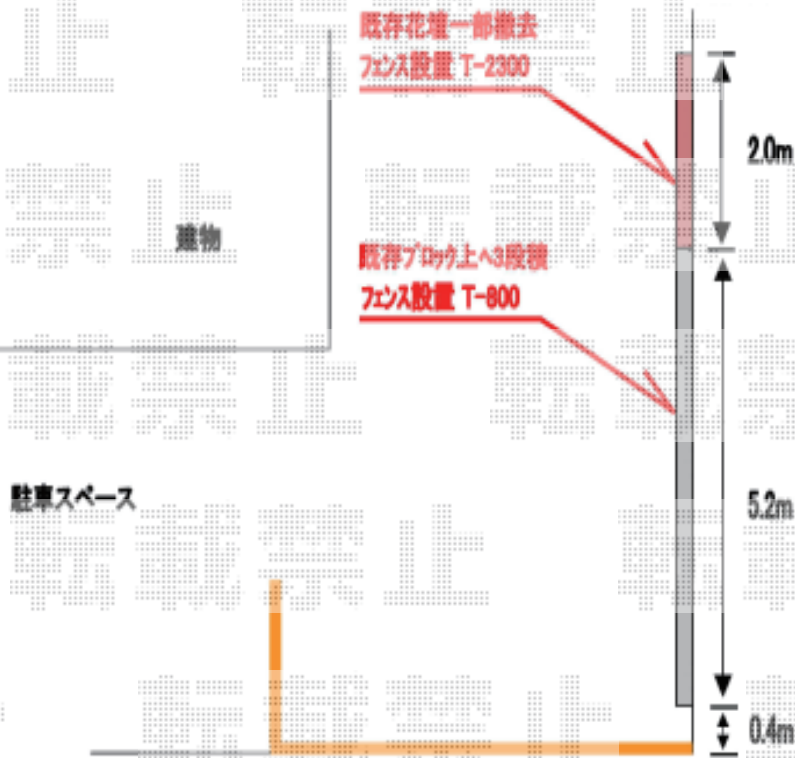

フェンス

フェンス設置(T-2300)

ブロック壁(3段)
フェンス設置(T-800)

YKK AP エクスラインフェンス6型 自由柱
 本体1枚 (W×H) = (1,975mm × 800mm) × 3枚
 自由柱: T-8 × 4本
 エンドキャップ: ×1セット
 色: プラチナステン

YKK AP リレーリア フェンス4N型 メーターモジュール
 本体1枚 (W×H) = 単体用 (1,000mm × 2,300mm) × 1枚
 本体1枚 (W×H) = 連結用 (1,000mm × 2,300mm) × 1枚
 色: プラチナステン

現場状況や作図制限により概略図の内容と多少の違いが生じることがございます。
 施工時は、現場優先とさせて頂きたく思いますので、お立会い頂き、
 最終のご指示のほど、何卒、宜しくお願い致します。

EX-SHOP
[HTTP://WWW.EX-SHOP.NET](http://www.ex-shop.net)

担当: 竹下