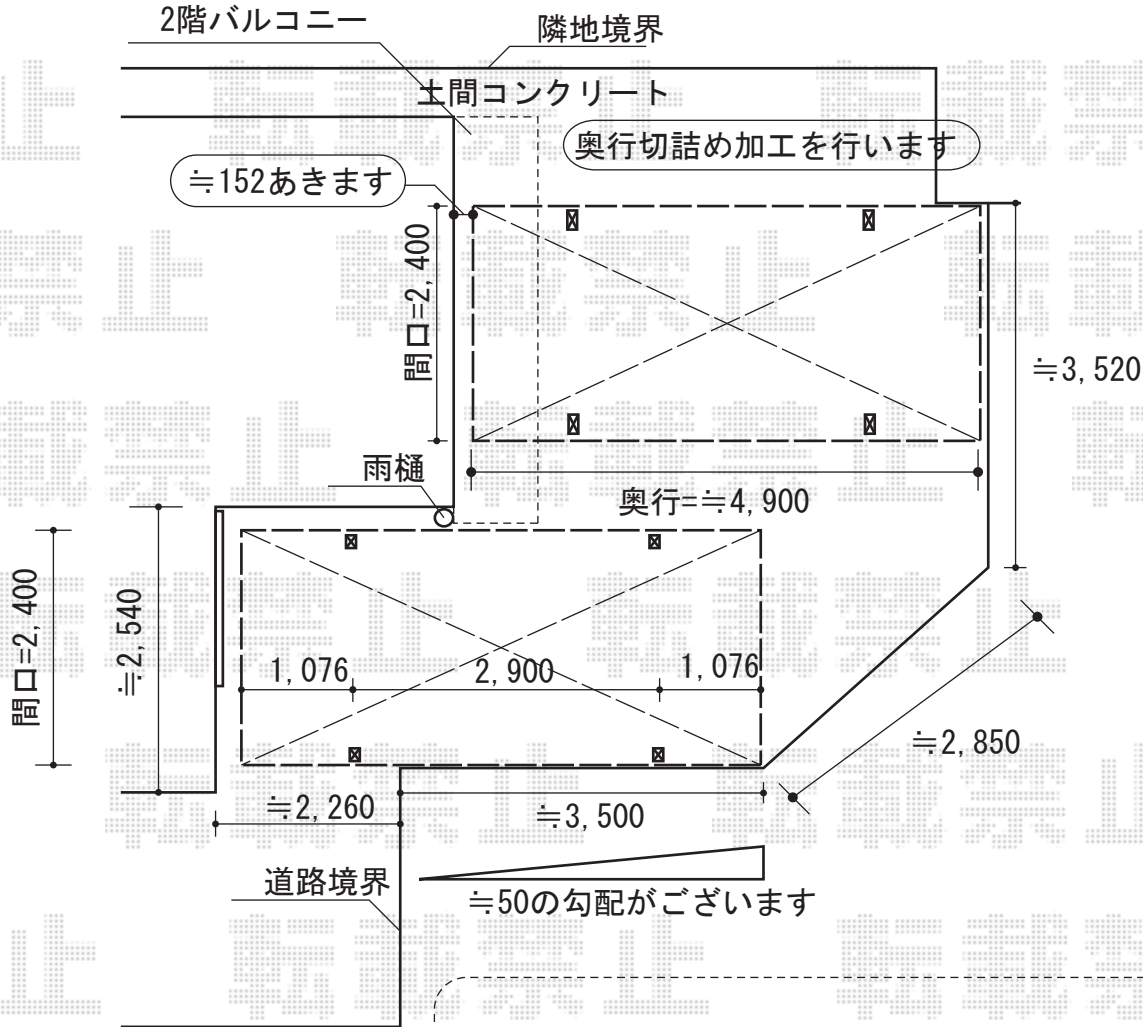

カーポート・バルコニー屋根

YKK AP レイナポートグラン積雪～20cm対応
 幅=2,400mm
 奥行=5,052mm
 色：プラチナステン
 屋根材：ポリカーボネート（アースブルー）
 柱仕様：ハイルーフ柱仕様（有効高 約2,350mm）
 数量：2台分

YKK AP 着脱式サポート
 色：プラチナステン
 柱仕様：ハイルーフ用
 数量：2本入×2セット

現場状況や作図制限により概略図の内容と多少の違いが生じることがございます。
 施工時は、現場優先とさせていただきますので、お立会い頂き、
 最終のご指示のほど、何卒、宜しくお願い致します。