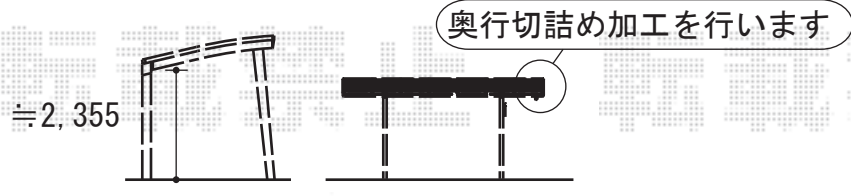

カーポート・バルコニー屋根

YKK AP レイナポートグラン積雪～20cm対応
 幅=2,400mm
 奥行=5,052mm
 色：プラチナステン
 屋根材：ポリカーボネート（アースブルー）
 柱仕様：ハイルーフ柱仕様（有効高 約2,350mm）
 数量：2台分

YKK AP 着脱式サポート
 色：プラチナステン
 柱仕様：ハイルーフ用
 数量：2本入×2セット

現場状況や作図制限により概略図の内容と多少の違いが生じることがございます。
 施工時は、現場優先とさせていただきますので、お立会い頂き、
 最終のご指示のほど、何卒、宜しくお願い致します。