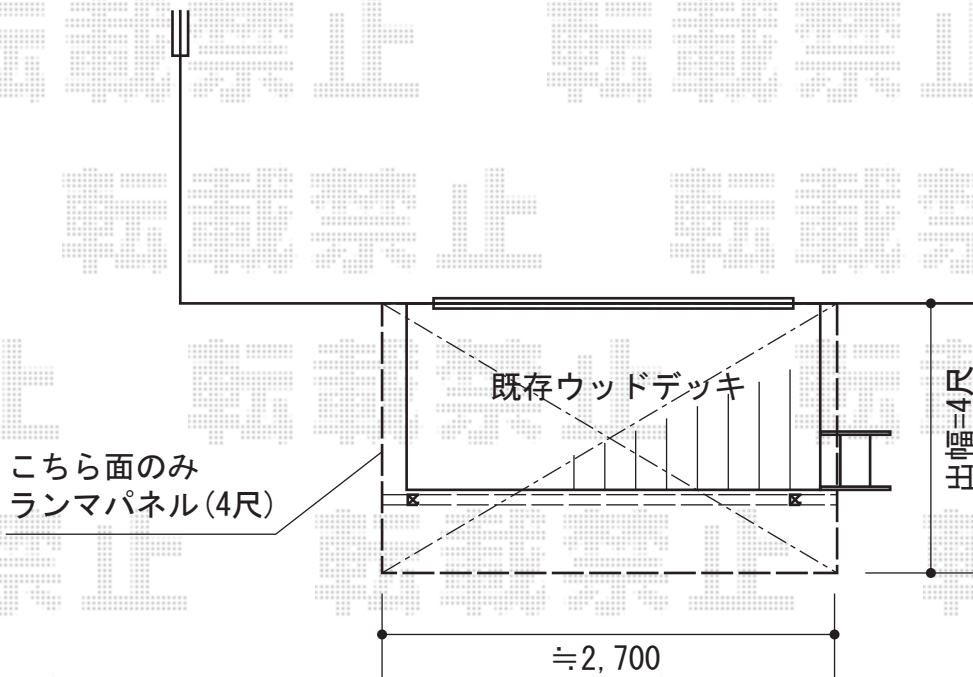

ライザーテラスII R型 テラスタイプ 単体 積雪～20cm対応

トステム ライザーテラスII R型 テラスタイプ 単体 積雪～20cm対応
 間口= 関東間2.0間 (柱芯々3,440mm 屋根幅3,660mm)
 出幅= 4尺 (1,185mm)
 色： シャイングレー
 屋根材： ポリカーボネート (クリアマット・すりガラス調)
 柱仕様： 出幅自在桁タイプ (柱2本)
 施工方法： 上止め仕様