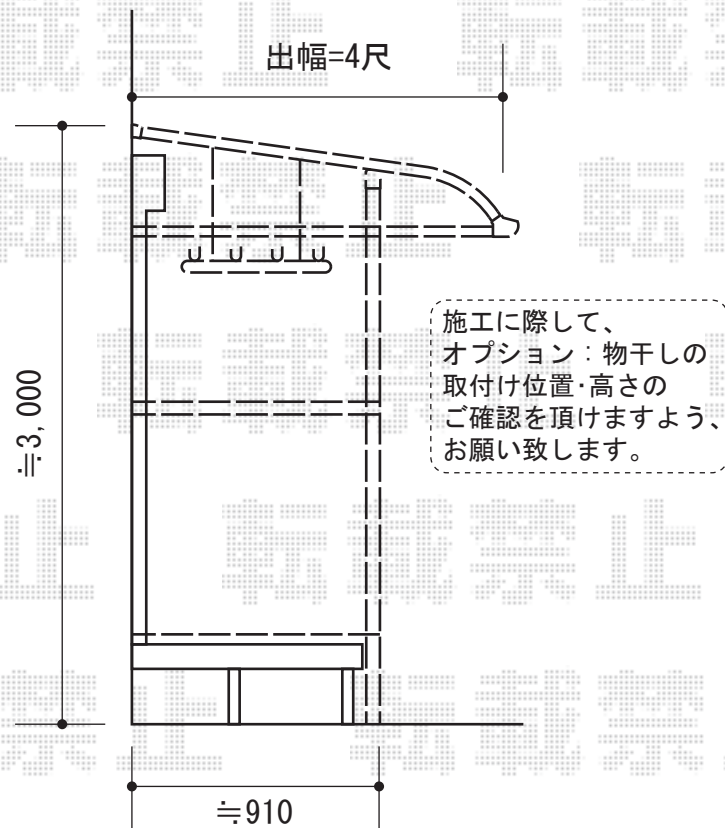

ライザーテラスII R型 テラスタイプ 単体 積雪～20cm対応

トステム ライザーテラスII R型 テラスタイプ 単体 積雪～20cm対応
 間口= 関東間2.0間 (柱芯々3,440mm 屋根幅3,660mm)
 出幅= 4尺 (1,185mm)
 色： シャイングレー
 屋根材： ポリカーボネート (クリアマット・すりガラス調)
 柱仕様： 出幅自在桁タイプ (柱2本)
 施工方法： 上止め仕様